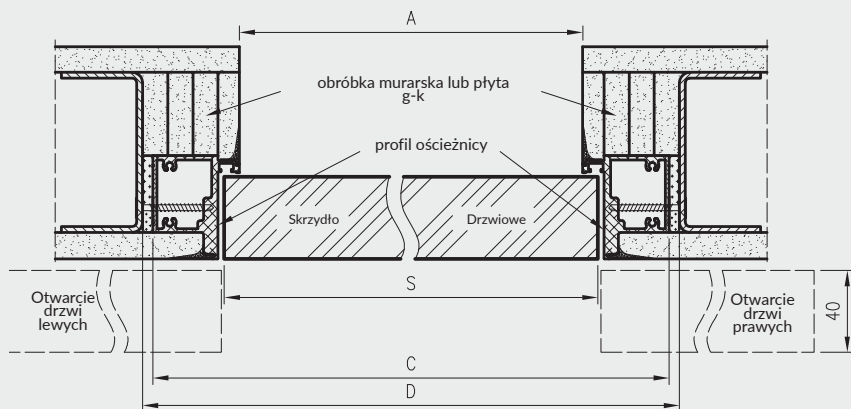

Wymiary szerokości drzwi Sara Eco 2

BEZPRZYLGOWE - OTWIERANE NA ZEWNĄTRZ W NORMIE 202X OŚCIEŻNICA DRE

Przekrój poprzeczny dla drzwi Sara Eco2 bezprzylgowe - otwierane na zewnątrz