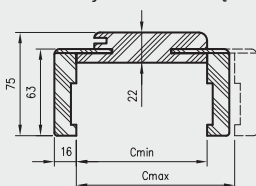

OŚCIEŻNICE REGULOWANE

PRZYLGOWE Z KĄTOWNIKIEM T80 LUB T63

Przekrój OR/ORC z ką. T63