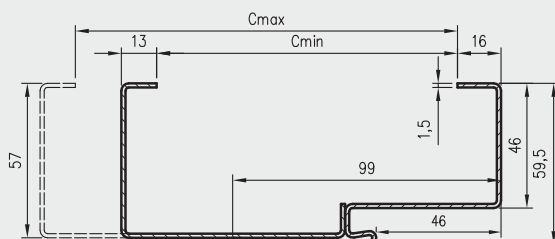

Profil ościeżnicy OSRB

wymiary dla drzwi jednoskrzydłowych

symbol szer.	A	D	E
„60”	624	714	743
„70”	724	814	843
„80”	824	914	943
„90”	924	1014	1043
„100”	1024	1114	1143

wymiary dla drzwi dwuskrzydłowych

symbol szer.	A	D	E
„120”	1271	1361	1390
„130”	1371	1461	1490
„140”	1471	1561	1590
„150”	1571	1661	1690
„160”	1671	1761	1790
„170”	1771	1861	1890
„180”	1871	1961	1990