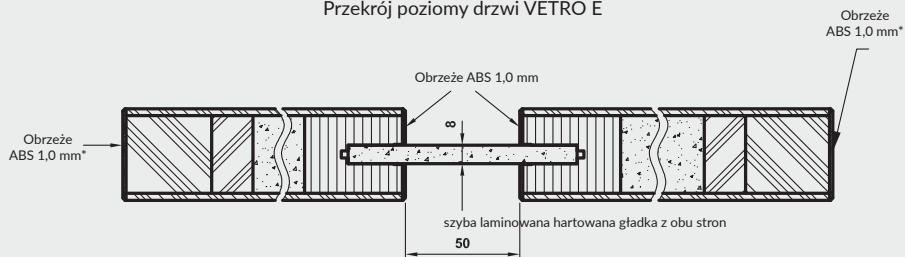

Vetro E - dąb halifax naturalny

Laminaty
EGGER 3 mm
grupa 1

Laminaty
CLEAF 4 mm
grupa 2

Przekrój poziomy drzwi VETRO E

Cena skrzydła nie obejmuje ceny ościeżnicy i klamki

MODEL	grupa 1	grupa 2
VETRO E	1231 zł 1514,13 zł	1522 zł 1872,06 zł

W STANDARDZIE

- » płaszczyna skrzydła oklejona płytą laminowaną, synchroniczną o grubości 3 mm lub 4 mm
- » wzmocniona rama z płyty MDF
- » wypełnienie płyta wiórowa otworowa
- » szyba laminowana hartowana DECORMAT gr. 8 mm o stałej szerokości (niezależnie od szerokości skrzydła) lub szyba laminowana hartowana czarna (nieprzezierna) 8 mm o stałej szerokości (niezależnie od szerokości skrzydła)