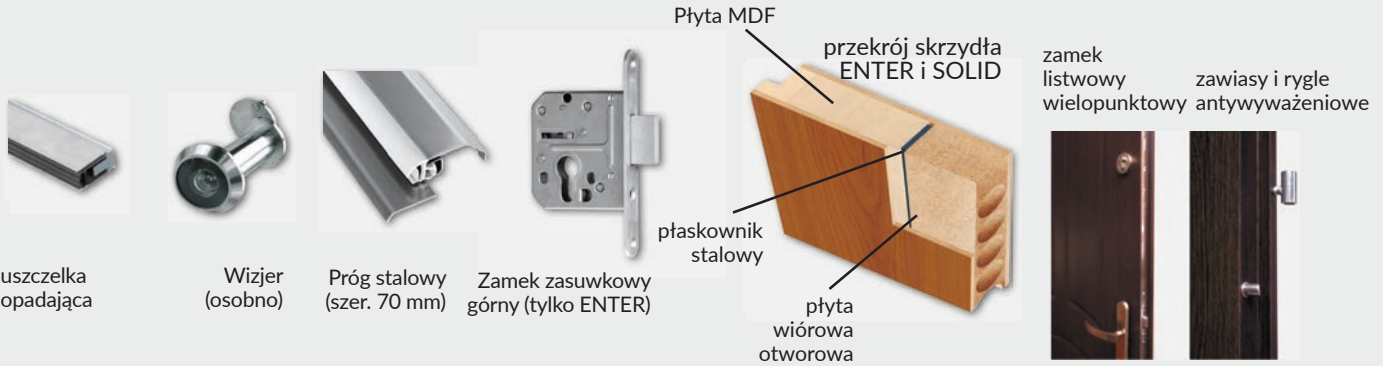

UWAGA: Modele ENTER 21-23 i SOLID 21-23 - skrzydła w laminatach CPL w standardzie z krawędzią z promieniem R 2,5 mm.

** W modelach 21-23 wykonane są wstawki o szerokości 8 mm umiejscowione w jednej płaszczyźnie z powierzchnią drzwi z obu stron