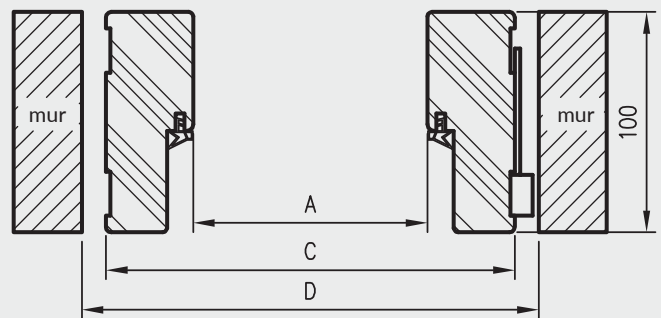

KONSTRUKCJA

Ościeznica prosta bezprzylgowa wykonana jest z wysokogatunkowych płyt drewnopochodnych i oklejona jest ekologiczną, drewnopodobną folią dekoracyjną DRE-Cell, folią 3D, laminatem CPL 0,15 - 0,2 mm lub malowane.
Ościeznica posiada stałą szerokość 100 mm.

ZASTOSOWANIE

Ościeznica prosta bezprzylgowa ma zastosowanie do wszystkich kolekcji DRE w wersji bezprzylgowej rozwiernej.

ZAWARTOŚĆ KOMPLETU

Belka główna (element poziomy i dwa pionowe), uszczelka drzwiowa, zestaw zawiasów, komplet elementów przeznaczonych do zmontowania ościeznicy wg dołączonej instrukcji. Ościeznice pakowane są w opakowania kartonowe.

wymagana wysokość otworu w murze 2097 mm

D - wymagana szerokość otworu w murze

do drzwi jednoskrzydłowych

	A	C	D
„60”	627	707	730
„70”	727	807	830
„80”	827	907	930
„90”	927	1007	1030
„100”	1027	1107	1130

do drzwi dwuskrzydłowych

	A	C	D
„120”	1274	1354	1380
„130”	1374	1454	1480
„140”	1474	1554	1580
„150”	1574	1654	1680
„160”	1674	1754	1780
„170”	1774	1854	1880
„180”	1874	1954	1980

CENYOŚCIEŻNICPROSTYCHBEZPRZYLGOWYCH

grupa dekorów	netto	brutto
	612 zł	752,76 zł
GRUPA 1	699 zł	859,77 zł
GRUPA 2	769 zł	945,87 zł
	957 zł	1177,11 zł

Grupa 2 CPL - laminat CPL dąb halifax naturalny.

Ceny zawierają 2 zawiasy z płytkami mocującymi.

Cena ościeznicy do drzwi dwuskrzydłowych: +50% (w przypadku użycia 3 zawiasów dopłata dodatkowa
» Dopłata za trzeci zawias Estetic 80

242 zł | 297,66 zł)
120 zł | 147,60 zł)