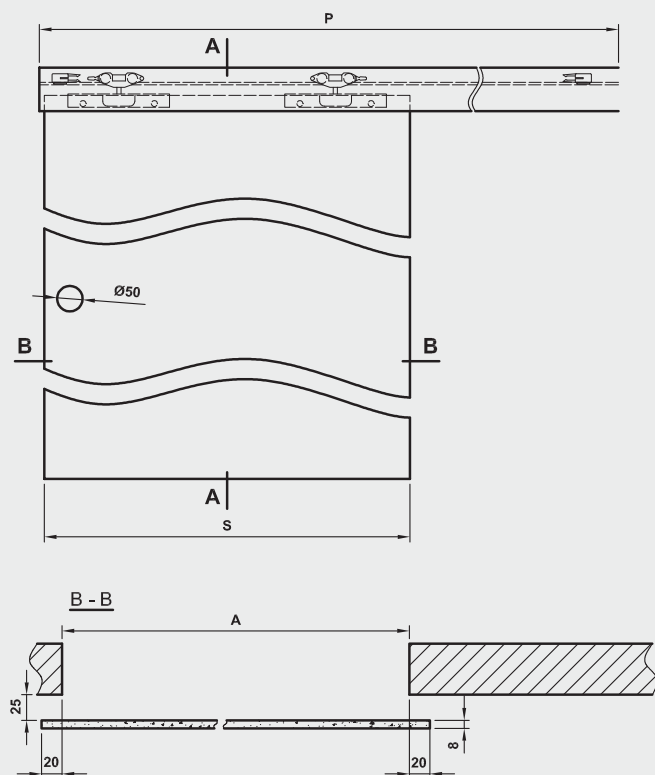

System przesuwny do drzwi szklanych „Spazio” - wykonany z aluminium anodowanego, to kompletne rozwiązanie przeznaczone do obrobionego na gotowo ościeża. W skład kompletu wchodzi szyna jezdna wraz blendą prostą lub owalną oraz elementy przeznaczone do zawieszenia tafli szklanej przesuwnej i ogranicznik dolny.

System Spazio występuje w dwóch wariantach, odróżniających się jedynie kształtem zewnętrznej blendy:

- » Spazio TP – z blendą prostą
- » Spazio TO – z blendą owalną

CENA

- » Cena systemu przesuwnego do drzwi szklanych 1437 zł netto | 1767,51 zł brutto

Do skompletowania systemu należy dokupić skrzydło szklane z naszej oferty z kolekcji Galla w wariantcie przesuwym oraz przeznaczony do niego uchwyt okrągły.

OPCJE ZA DOPŁATĄ

- » uchwyt muszelnkowy (dwustronny) 187 zł netto | 230,01 zł brutto

UWAGA: Brak możliwości wykonania opcji wentylacyjnych.

Ceny skrzydeł szklanych GALLA na stronie 133