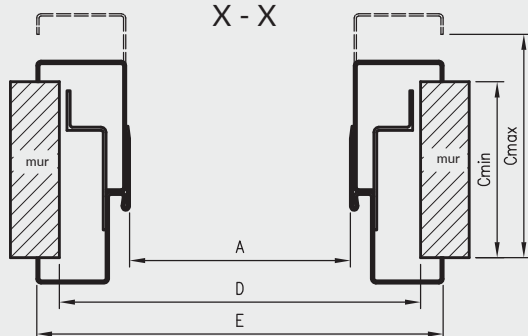

X - X

D - szerokość otworu montażowego