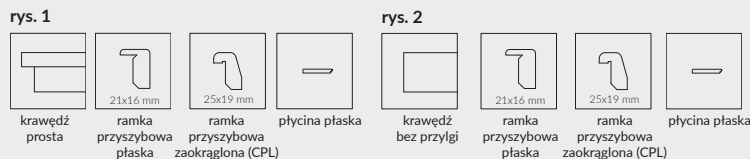

UWAGA: Zmienne wysokości występują w całej kolekcji PLUS. Skrzydła w zależności od wybranego wariantu posiadają wysokość 1983 mm, 2043 mm, 2110 mm lub 2240 mm - dedykowane są do ościeżnic przylgowych z trzema zawiasami, w odpowiednich wariantach wysokości.

OPCJE ZA DOPŁATĄ

- » szyba dekoracyjna MAT DRE, DECORMAT BRĄZ, DECORMAT GRAFIT (dotyczy skrzydła)
  - PLUS 20 27 zł | 33,21 zł
  - PLUS 40, 50, 60, 70, 80 55 zł | 67,65 zł
  - PLUS 30 87 zł | 107,01 zł
- » szyba mleczna VSG 22.1 zespolona bezpieczna str. 81
- » wypełnienie:
  - płyta wiórowa otworowa (1983 i 2043) 112 zł | 137,76 zł
  - płyta wiórowa otworowa (2110 i 2240) 145 zł | 178,35 zł
- » skrzydła „90” i „100” (1983 i 2043) 25 zł | 30,75 zł
- » skrzydła „90” i „100” (2110 i 2240) 49 zł | 60,27 zł
- » skrzydła bezprzylgowe rozwierne 74 zł | 91,02 zł
- » podcięcie wentylacyjne 27 zł | 33,21 zł
- » kratka wentylacyjna tworzywowa 26 zł | 31,98 zł
- » kratka wentylacyjna aluminiowa 109 zł | 134,07 zł
- » listwa przymykowa drzwi dwuskrzydłowych bezprzylgowych 25 zł | 30,75 zł
- » drzwi dwuskrzydłowe cena skrzydła x 2
- » **UWAGA:** trzeci zawias Estetic 80 do drzwi bezprzylgowych (dopłata doliczana jest do ceny ościeżnicy) 120 zł | 147,60 zł

UWAGA: kolekcja PLUS 10-80 oklejona laminatem CPL w standardowej wysokości dostępna jest w wersji przesuwnej.

* dekor do wyczerpania zapasów
*** dekor tylko w ułożeniu poziomym

Cena skrzydła nie obejmuje ceny ościeżnicy i klamki

MODEL	Dekor DRE-Cell	Laminat CPL 0,15-0,20 mm gr.1
198 PLUS 10-80	658 zł netto | 809,34 zł brutto	804 zł netto | 988,92 zł brutto
PLUS 10-80	-	804 zł netto | 988,92 zł brutto
211 PLUS 10-80	751 zł netto | 923,73 zł brutto	902 zł netto | 1109,46 zł brutto
224 PLUS 10-80	751 zł netto | 923,73 zł brutto	902 zł netto | 1109,46 zł brutto

Szerokość skrzydeł: jednoskrzydłowe „60”÷„100”, dwuskrzydłowe przylgowe „120” ÷ „200”, dwuskrzydłowe bezprzylgowe „120” ÷ „180”.
Informacje techniczne: ościeżnice: str. 142-143, akcesoria: str. 160-167 i 177, skrzydła drzwiowe: str. 178-186.