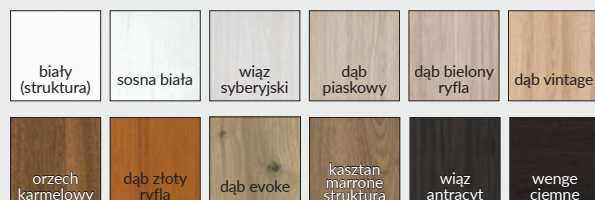

rys. 1

krawędź prosta

rys. 2

krawędź bez przylgi

TRIESTA 0

TRIESTA 1

TRIESTA 2

TRIESTA 3

Dekor DRE-Cell

Cena skrzydła nie obejmuje ceny ościeżnicy i klamki

MODEL

TRIESTA 0-3

Dekor DRE-Cell

814 zł netto | 1001,22 zł brutto

W STANDARDZIE

- » ramiaki z płyt drewnopochodnych
- » szyba MAT DRE gr. 4 mm (SOLTE 2-3)
- » płyciny płaskie (SOLTE 1-2)