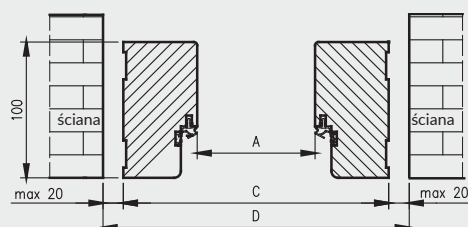

KONSTRUKCJA

Ościeżnica OD ATHOS wykonana jest z klejonego drewna sosnowego, od strony ekspozycyjnej pokryta laminatem CPL O, 15-0,2 mm. Belki ościeżnicy, o stałej szerokości 100mm, docięte są pod kątem 90°.

W kanale, wyfrezowanym we wrębie belek, wklejona jest uszczelka pęczniająca o właściwościach przeciwpożarowych.

ZASTOSOWANIE

Ościeżnice OD ATHOS dedykowane są do drzwi Athos, wraz z którymi, zamontowane zgodnie z Krajową Oceną Techniczną nr 2018/0633 stanowią przegrodę o odporności ogniowej EI₁ 30. Ponadto, wyposażone w próg stały spełniają kryteria izolacyjności akustycznej zgodnie z klasą Rw = 37 dB, a w konfiguracji z uszczelką opadającą, bez progu stałego, Rw = 32 dB

ZAWARTOŚĆ KOMPLETU

» Belki główne (nadproże, stojak zaczepowy z zamontowanym zaczepem zamka głównego oraz stojak zawiasowy z otworowaniem pod jarzma i zawiasy trójdzielne oraz zamontowanymi gniazdami bolców antywyważeniowych), uszczelka przylgowa, trzy zawiasy (część środkowa zawiasu trójdzielnego)+ 3 jarzma zawiasowe, komplet elementów przeznaczonych do zmontowania ościeżnicy według dołączonej instrukcji.

Ościeżnice pakowane są w opakowania kartonowe.

Asortyment ościeżnic drewnianych:

- » OD ATHOS - do drzwi Athos z progiem stałym
- » OD ATHOS UO - do drzwi Athos z uszczelką opadającą

Wymiary OD do drzwi Athos