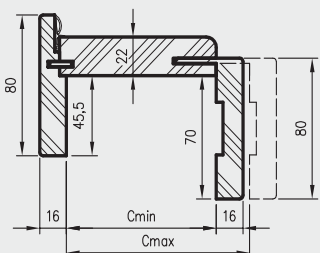

Profil ościeżnicy

Przekrój pionowy ORO