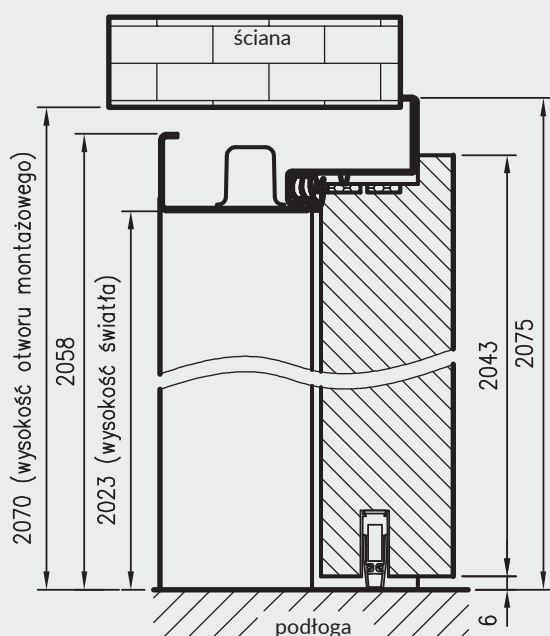

Wymiary Olimp EI60 dla drzwi jednoskrzydłowych

	A	C	D	E
„80”	793	863	880	897
„90”	893	963	980	997
„90E”	922	992	1009	1026
„100”	993	1063	1080	1097
„110”	1093	1163	1180	1197

Wymiary Olimp EI60 dla drzwi dwuskrzydłowych