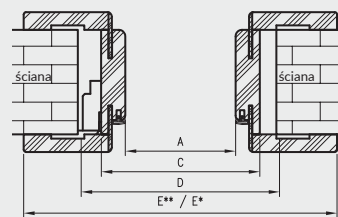

Przekrój poziomy OR/ORC

D - wymagana szerokość otworu w murze