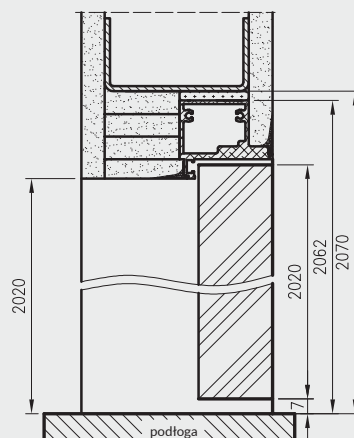

Wymiary szerokości drzwi Sara Eco 2

	S	A	C	D
"60"	620	605	690	700
"70"	720	705	790	800
"80"	820	805	890	900
"90"	920	905	990	1000
"100"	1020	1005	1090	1100

ODWRÓCONA PRZYLGĄ - OTWIERANE DO WEWNĄTRZ W NORMIE 202X OŚCIEŻNICA DRE