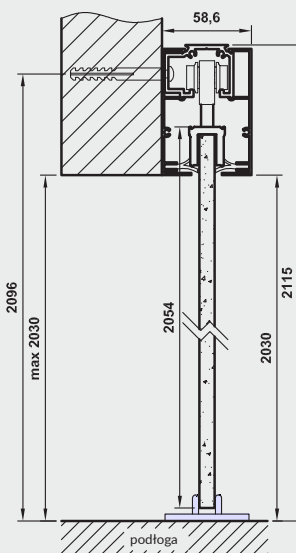

A - A przekrój pionowy systemu Spazio TP

Tab. Wymiary