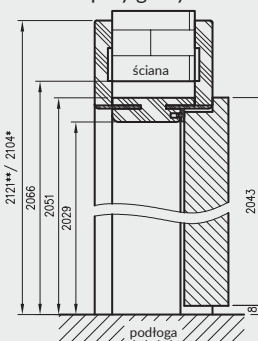

Przekrój pionowy drzwi przylgowych z OR