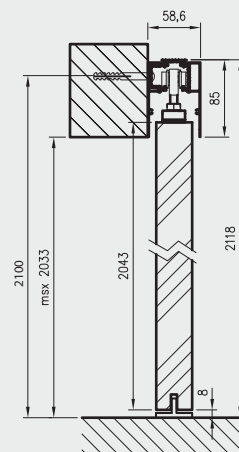

przekrój pionowy

A - szerokość otworu w murze
S - szerokość skrzydła
L - długość prowadnicy

	A	S	L
„60”	600	644	1370
„70”	700	744	1570
„80”	800	844	1770
„90”	900	944	1970
„100”	1000	1044	2170