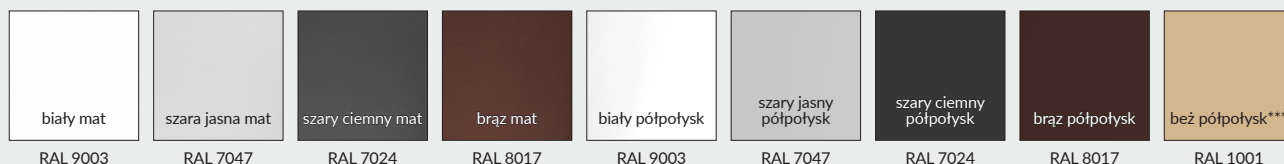

*** kolor beż dostępny tylko w półpołysku

STANDARD BULAJ STALOWY - dąb piaskowy, ościeżnica stalowa stała mała kątowna

KLAMKI

NOWOŚĆ

klamka POLARIS - chrom
wstawki w kolorach DRE-Cell, 3D i CPL
69 zł | 84,87 zł