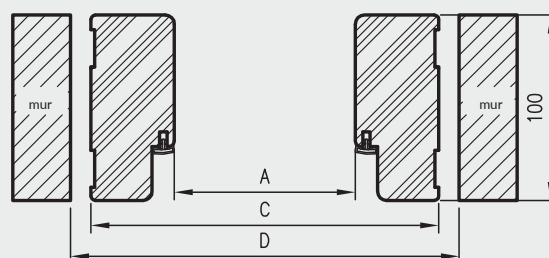

Przekrój poziomy OP

CENY OŚCIEŻNIC PROSTYCH

grupa dekorów	model	netto	brutto
	prosta	216 zł	265,68 zł
	prosta SOFT	243 zł	298,89 zł
	prosta	243 zł	298,89 zł
	prosta SOFT	265 zł	325,95 zł
	prosta	278 zł	341,94 zł
	prosta SOFT	305 zł	375,15 zł
GR. 1 	prosta	306 zł	376,38 zł
	prosta SOFT	336 zł	413,28 zł
GR. 2 	prosta	473 zł	581,79 zł
	prosta SOFT	506 zł	622,38 zł
	prosta	473 zł	581,79 zł
	prosta SOFT	506 zł	622,38 zł

Grupa 2 CPL - laminat CPL dąb halifax naturalny.

do drzwi jednoskrzydłowych *

	A	C	D
„60”	600	688	712
„70”	700	788	812
„80”	800	888	912
„90”	900	988	1012
„90E”	904	992	1016
„100”	1000	1088	1112
„110”	1100	1188	1212

* ościeżnice do drzwi szklanych szerokość „60”-„90”
D - wymagana szerokość otworu w murze

do drzwi przylgowych dwuskrzydłowych *

	A	C	D
„100d”	1035	1123	1147
„110d”	1135	1223	1247
„120”	1235	1323	1347
„130”	1335	1423	1447
„140”	1435	1523	1547
„150”	1535	1623	1647
„160”	1635	1723	1747
„170”	1735	1823	1847
„180”	1835	1923	1947
„190”	1935	2023	2047
„200”	2035	2123	2147

OPCJE ZA DOPŁATĄ

- » ościeżnica ENTER (z zaczepem zasuwkowym) 27 zł netto | 33,21 zł brutto
- » ościeżnica SOLID 55 zł netto | 67,65 zł brutto
- » ościeżnica do drzwi dwuskrzydłowych: +30%