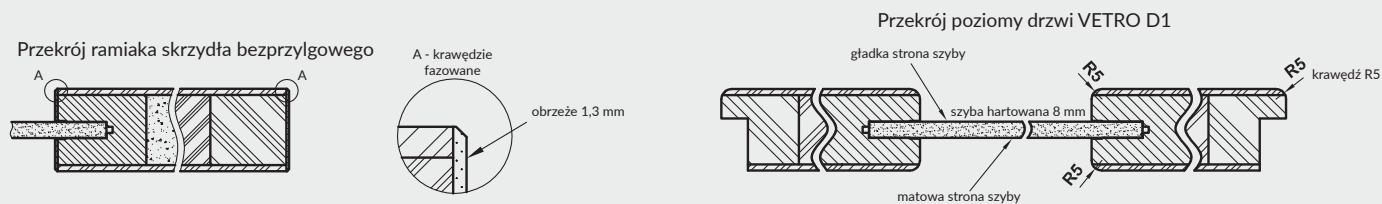

UWAGA: W kolorze biała mat skrzydła dostępne również w wersji bezprzylgowej rozwiernej.

Szyby z kolekcji VETRO posiadają awers i rewers (ważne w zestawieniu obok siebie drzwi otwieranych odwrotnie). Przekrój poziomy zamieszczony poniżej przedstawia ułożenie szyby w wersji awers. Przy wyborze wersji rewers szyba jest obrócona o 180° wokół pionowej osi.