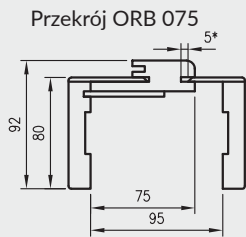

OŚCIEŻNICE REGULOWANE

BEZPRZYLGOWE Z KĄTOWNIKIEM T80 LUB T63

wymagana wysokość otworu w murze 2079 mm

ORB łączenie pod kątem 45°