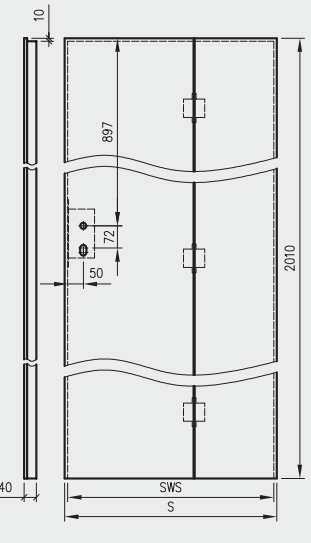

Skrzydła Sara Eco 2 bezprzylgowe w normie 202X

Skrzydła przesuwne do:

Skrzydła składane

* jeżeli występuje 3 zawias