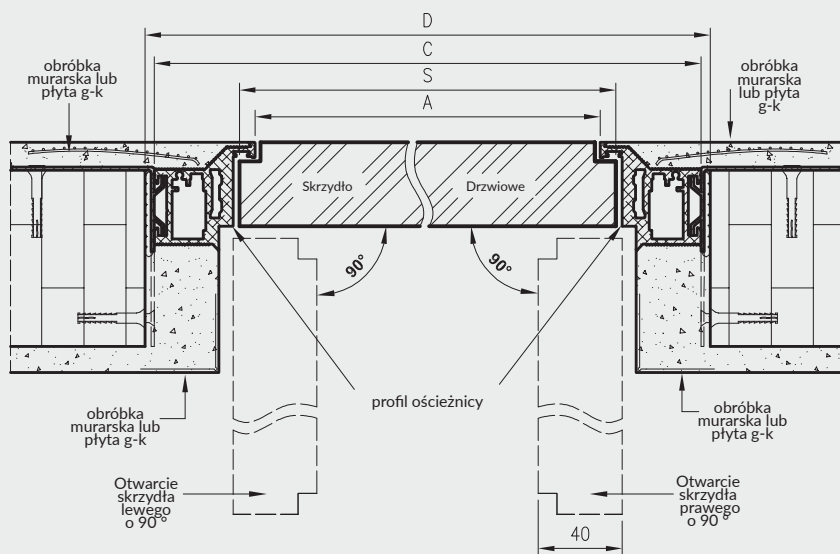

ODWRÓCONA PRZYLG - OTWIERANE DO WEWNĄTRZ W NORMIE 202X, 220X, 240X

Przekrój poprzeczny drzwi Sara Eco 2 z odwróconą przylgą - otwierane do wewnątrz