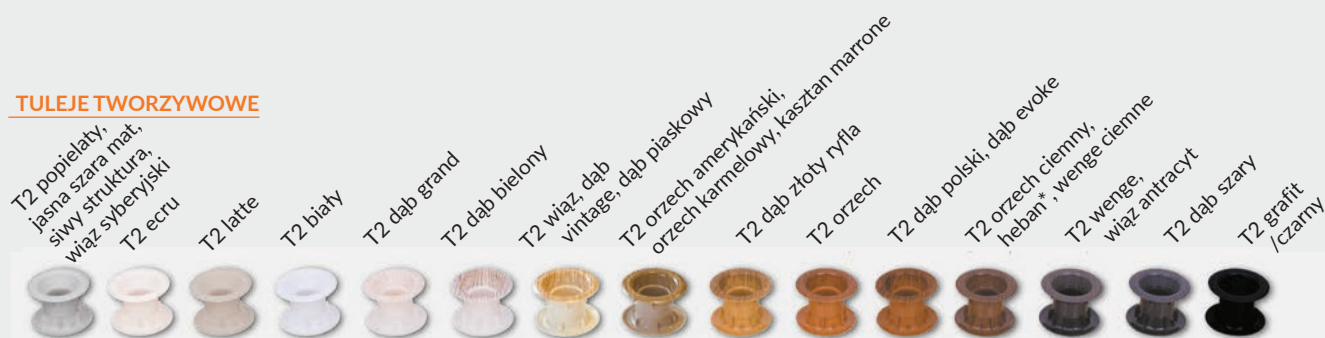

TULEJE TWORZYWOWE

MODEL	cena netto	cena brutto
VERANO, NESTOR, AURI, ENA, SCALA, PIANO, PREMIUM, ELSA, FOSCA, TRIESTA, EVEN, REVA, SOLTE, VERSO	6 zł	7,38 zł

Cena za 1 szt.

PODCIĘCIE WENTYLACYJNE

We wszystkich kolekcjach (oprócz SOLID, SOLID RC2, ENTER, P.POŻ, przesuwne, składane), na życzenie można wykonać podcięcie wentylacyjne.

	cena netto	cena brutto
podcięcie wentylacyjne	27 zł	33,21 zł

ZAWIASY 13,5 MM DO DRZWI PRZYLGOWYCH

» (komplet część dolna i górna) 10 zł netto | 12,30 zł brutto
zawias o średnicy 13,5 mm w kolorze czarnym.

NASADKI NA ZAWIASY

» (kpl. 2 szt. na 1 zawias) 10 zł netto | 12,30 zł brutto
Nasadki tworzywowe przystosowane do zawiasów o średnicy 13,5.

» Naparstek (cena za 1 szt.)

17 zł netto | 20,91 zł brutto