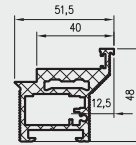

Profil do drzwi z odwróconą przylgą otwieranych do wewnątrz