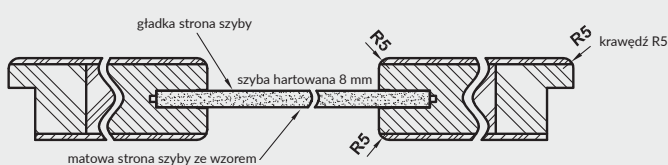

Przekrój poziomy drzwi VETRO A5, A10-A11

Cena skrzydła nie obejmuje ceny ościeżnicy i klamki

MODEL

VETRO A1-A5, A10-A15

Dekor DRE-Cell i Dekor 3D

969 zł netto | 1191,87 zł brutto