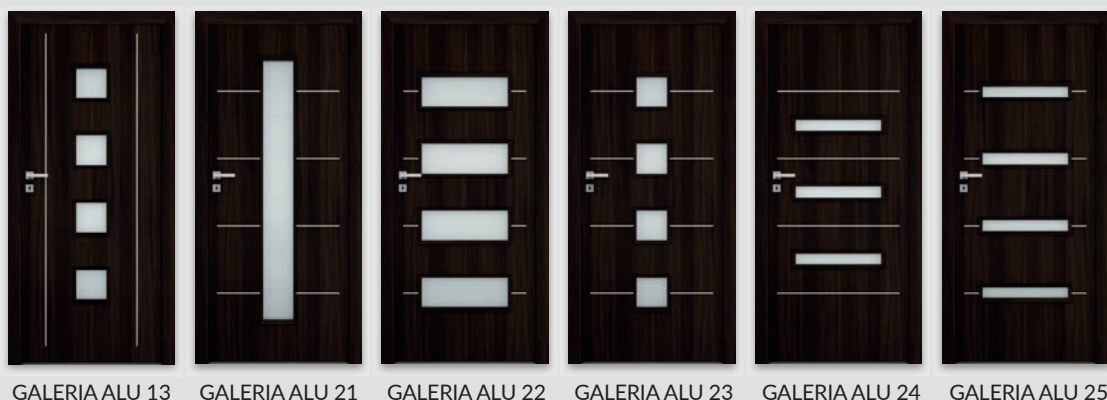

SKRZYDŁO BEZPRZYLGOWE ROZWIERNE (dopłata 74 zł netto)

- » krawędź bez przyłgi, ramka przyszybowa płaska **rys. 2**
- » gniazda pod 2 zawiasy wpuszczane Estetic 80 (zawiasy stanowią wyposażenie ościeżnicy)
- » zamek magnetyczny na klucz zwykły, blokadę łazienkową, wkładkę patentową lub zamek oszczędnościowy

SKRZYDŁO PRZESUWNE

- » krawędź bez przyłgi, ramka przyszybowa płaska **rys. 2**
- » gniazdo pod zamek hakowy i/lub uchwyty

UWAGA: Skrzydła bierne GALERIA ALU 20, 21, 22, 23, 24, 25, 60 bez poziomych wstawek w jednolitym ustojeniu.

UWAGA: pakiet Silent dotyczy skrzydeł przylgowych i bezprzylgowych jednoskrzydłowych.

OPCJE ZA DOPLATĄ

- » pakiet Silent 37dB (uszczelka opadająca + wypełnienie akustyczne) - GALERIA ALU 10 - 60 **NOWOŚĆ** 358 zł | **440,34 zł**
- » szyba dekoracyjna MAT DRE, DECORMAT BRĄZ, DECORMAT GRAFIT (dotyczy skrzydła)
- GALERIA ALU 11, 13, 23 14 zł | **17,22 zł**
- GALERIA ALU 21 27 zł | **33,21 zł**
- GALERIA ALU 24, 25 55 zł | **67,65 zł**
- GALERIA ALU 12, 22 87 zł | **107,01 zł**
- » szyba mleczna VSG 22.1 zespolona bezpieczna
- GALERIA ALU 11 40 zł | **49,20 zł**
- GALERIA ALU 13, 23 55 zł | **67,65 zł**
- GALERIA ALU 21 80 zł | **98,40 zł**
- GALERIA ALU 24 55 zł | **67,65 zł**
- GALERIA ALU 25 61 zł | **75,03 zł**
- GALERIA ALU 12 141 zł | **173,43 zł**
- GALERIA ALU 22 148 zł | **182,04 zł**
- » skrzydła bezprzylgowe rozwiernie
- » skrzydła „90° i „100° 74 zł | **91,02 zł**
- » podcięcie wentylacyjne 25 zł | **30,75 zł**
- » skrót rekuperacyjny -15 mm 27 zł | **33,21 zł**
- » kratka wentylacyjna tworzywowa 26 zł | **31,98 zł**
- » kratka wentylacyjna aluminiowa 109 zł | **134,07 zł**
- » listwa przymykowa drzwi dwuskrzydłowych bezprzylgowych 25 zł | **30,75 zł**
- » drzwi dwuskrzydłowe cena skrzydła x 2
- » **UWAGA:** trzeci zawias Estetic 80 do drzwi bezprzylgowych (dopłata doliczana jest do ceny ościeżnicy) 120 zł | **147,60 zł**