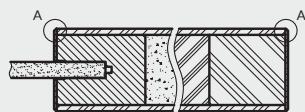

Przekrój ramiaka skrzydła bezprzylgowego

Szyby z kolekcji VETRO posiadają awers i rewers (ważne w zestawieniu obok siebie drzwi otwieranych odwrotnie). Przekroje poziome zamieszczone obok przedstawiają ułożenie szyby w wersji awers. Przy wyborze wersji rewers szyba jest obrócona o 180° wokół pionowej osi.