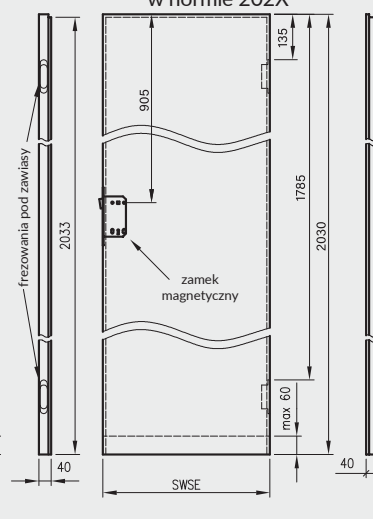

Skrzydła bezprzylgowe rozwiernie Standard 10, Modern, Plus

Skrzydła Sara Eco 2 bezprzylgowe w normie 202X

Skrzydła Sara Eco 2 z odwróconą przylgą w normie 202X