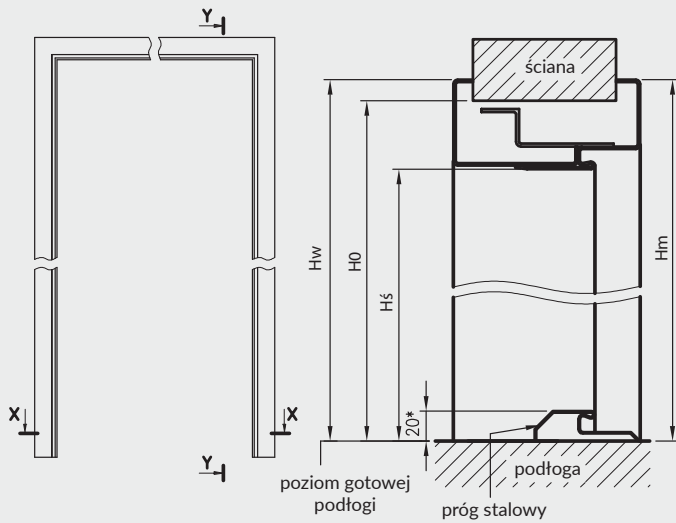

OŚCIEŻNICE STALOWE REGULOWANE PRZYLGOWE

Ościeżnice Stalowe Regulowane przylgowe - wymiary

* - przy zastosowaniu progu stalowego - faktyczna wysokość w świetle przejścia zmniejszy się o 20mm od podanej