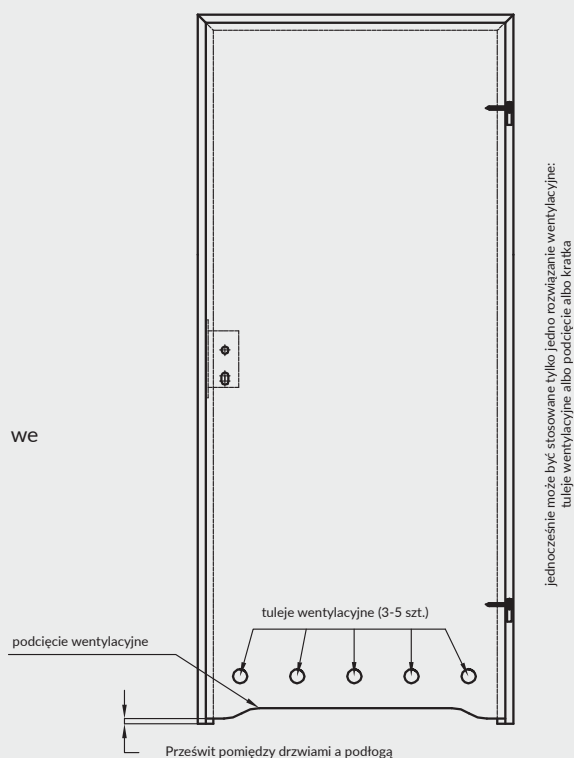

Zapewnienie powierzchni wentylacyjnej w drzwiach przylgowych**

Symbol wymiaru drzwi	drzwi z tulejami wentylacyjnymi		drzwi z podcięciem wentylacyjnym	
	powierzchnia wentylacyjna tulei i prześwitu 8 mm [m²]	wymagany prześwit dla spełnienia wymogu wentylacyjności [w mm]	powierzchnia wentylacyjna podcięcia i prześwitu 8 mm [m²]	wymagany prześwit dla spełnienia wymogu wentylacyjności [w mm]
"100"	0,011	19*	0,033	0
"90"	0,010	21*	0,029	1
"80"	0,009	24*	0,025	4
"70"	0,008	28*	0,021	14*
"60"	0,007	33*	0,018	35*

Zapewnienie powierzchni wentylacyjnej w drzwiach Sara Eco 2 oraz we wszystkich drzwiach bezprzylgowych rozwiernych

Symbol wymiaru drzwi	drzwi z tulejami wentylacyjnymi		drzwi z podcięciem wentylacyjnym	
	powierzchnia wentylacyjna tulei i prześwitu 8 mm [m²]	wymagany prześwit dla spełnienia wymogu wentylacyjności [w mm]	powierzchnia wentylacyjna podcięcia i prześwitu 8 mm [m²]	wymagany prześwit dla spełnienia wymogu wentylacyjności [w mm]
"100"	0,0112	19*	0,033	0
"90"	0,0104	21*	0,029	1
"80"	0,0096	23*	0,025	4
"70"	0,0082	27*	0,021	12*
"60"	0,0074	32*	0,018	31*

jednocześnie może być stosowane tylko jedno rozwiązanie wentylacyjne: tuleje wentylacyjne albo podcięcie albo kratka

Powyżej podano wymaganą wysokość prześwitu pod drzwiami, zapewniającą 0,022 m² całkowitej powierzchni wentylacyjnej. Standardowo prześwit ten dla skrzydeł wynosi 8 mm.

* należy zwiększyć prześwit do podanej wysokości poprzez skrócenie skrzydła od dołu (w przypadku gdy skrócenie jest możliwe - patrz **)

** Wyjątki nieujęte w tabeli (skrzydła których nie można skrócić):

- Kolekcje Vetro A, D i E - zastosowanie podcięcia wentylacyjnego w drzwiach o szerokości „80”-„100” oraz standardowego prześwitu pod drzwiami (8 mm) zapewni spełnienie wymogu wentylacyjności.

- Kolekcja Vetro B - nie spełnia wymogów wentylacyjności.

- Skrzydła przesuwne - z uwagi na konstrukcję systemu przesuwne (oddalenie od ściany/tunelu o 12 mm) spełniają wymóg wentylacyjności bez konieczności stosowania dodatkowych opcji.

- Nie można skrać także drzwi dwuskrzydłowych oraz składanych FOLDE.

PODCIĘCIA WENTYLACYJNE