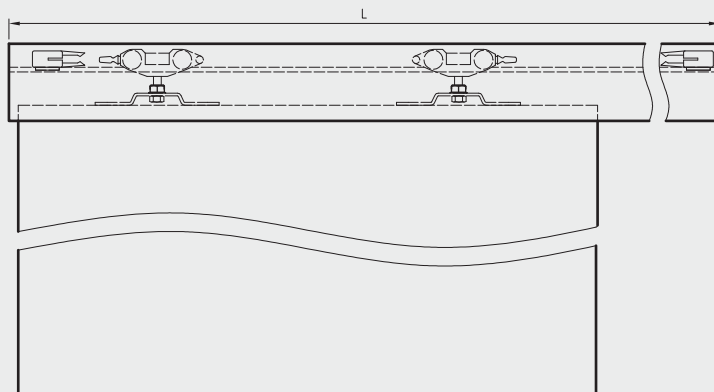

SYSTEM PRZESUWNY NAŚCIENNY SPAZIO CD

SKRZYDŁA DRZWIOWE PRZESUWNE
wewnętrzne wewnątrzlokalowe

SPAZIO CD

System przesuwny naścienny z anodowaną prowadnicą i blendą prostokątną. Przeznaczony do skrzydeł płytowych i ramowych. Jest to rozwiązanie przeznaczone do obrobionego na gotowo ościeża.

Do skompletowania systemu należy dokupić skrzydło przesuwne z naszej szerokiej oferty w wersji z uchwytem. Uchwyty należy dokupić oddzielnie (informacje str. 101).

W SKŁAD ZESTAWU WCHODZI:

- » prowadnica wraz z zaślepkami bocznymi
- » wózki jezdne systemu
- » uchwyty montażowe skrzydła drzwiowego
- » prowadnik dolny
- » zestaw montażowy (śruby, wkręty)

A - szerokość otworu w murze
S - szerokość skrzydła
L - długość prowadnicy

	A	S	L
„60”	600	644	1370
„70”	700	744	1570
„80”	800	844	1770
„90”	900	944	1970
„100”	1000	1044	2170

MODEL

System SPAZIO CD

cena

880 zł netto | 1082,40 zł brutto

Szerokość skrzydeł: jednoskrzydłowe „60”÷„100”.
Informacje techniczne: 178-186, akcesoria: str. 101.