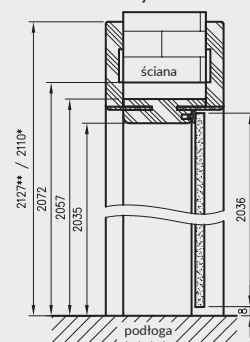

Przekrój pionowy drzwi szklanych z ORC

do drzwi dwuskrzydłowych

	A	C	D	E**	E*
100d	1035	1079	1115	1219	1185
110d	1135	1179	1215	1319	1285
120	1235	1279	1315	1419	1385
130	1335	1379	1415	1519	1485
140	1435	1479	1515	1619	1585
150	1535	1579	1615	1719	1685
160	1635	1679	1715	1819	1785
170	1735	1779	1815	1919	1885
180	1835	1879	1915	2019	1985
190	1935	1979	2015	2119	2085
200	2035	2079	2115	2219	2185

do drzwi jednoskrzydłowych

	A	C	D	E**	E*
60	602	646	680	786	752
70	702	746	780	886	852
80	802	846	880	986	952
90	902	946	980	1086	1052
100	1002	1046	1080	1186	1152
110	1102	1146	1180	1286	1252