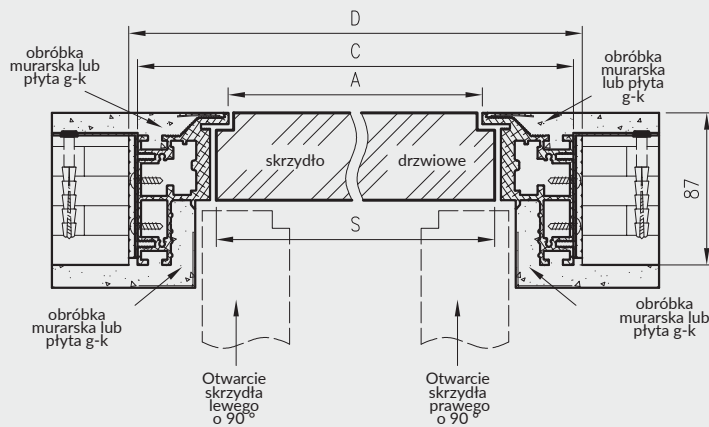

Wymiary szerokości drzwi Profi

Wymiary wysokości drzwi przylgowych

ODWRÓCONA PRZYLGĄ - OTWIERANE DO WEWNĄTRZ W NORMIE 2043, 2240

Przekrój poprzeczny drzwi 50mm z odwróconą przylgą - otwierane do wewnątrz