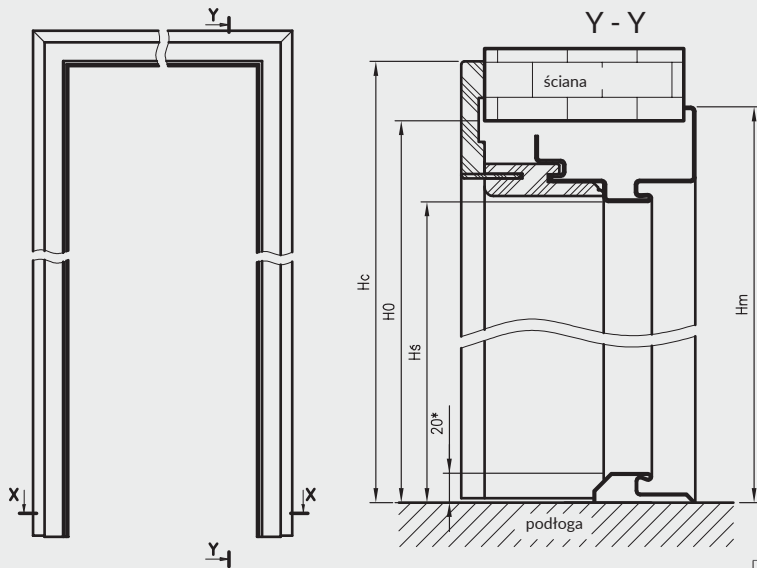

OŚCIEŻNICE STALOWE HYBRYDOWE PRZYLGOWE

Ościeżnice Stalowe Hybrydowe przylgowe - wymiary

rodzaj ościeżnicy	H0	Hs	Hm	Hc
OSH STAND	2083	2027,5*	2092,5	2124
OSH ENTER				
OSH SOLID				
OSH SOLID RC2	2089	2033,5	2098,5	2130
OSH SZKLANE				
OSH ATHOS	2085	2029,5*	2094,5	2126
OSH FORCA				
OSH OLIMP	2081	2025,5	2090	2122

H0 - wysokość otworu montażowego

Hs - wysokość w świetle przejścia w ościeżnicy

* - przy zastosowaniu progu stalowego - faktyczna wysokość w świetle przejścia zmniejszy się o 20mm od podanej

Wymiary szerokości ościeżnic

symbol szer.	A	D	E	F	OSH STAND	OSH SZKLANE	OSH ENTER	OSH SOLID	OSH SOLID RC2	OSH ATHOS	OSH FORCA
„60”	600	710	730	792	•	•					
„70”	700	810	830	892	•	•	•				
„80”	800	910	930	992	•	•	•	•	•	•	•
„90”	900	1010	1030	1092	•	•	•	•	•	•	•
„90E” ****	904	1014	1034	1096	•		•	•	•		
„90E” ****	915	1025	1045	1107						•	•
„100”	1000	1110	1130	1192	•		•	•	•	•	•
„110”	1100	1210	1230	1292	•	•				•	

**** - wymiar inwestycyjny „90E” odmienny dla drzwi technicznych i pozostałych

D - szerokość otworu montażowego

Dla określonej grubości ściany należy wybrać właściwy wariant panelu regulowanego z kątownikiem maskującym (Cmin)