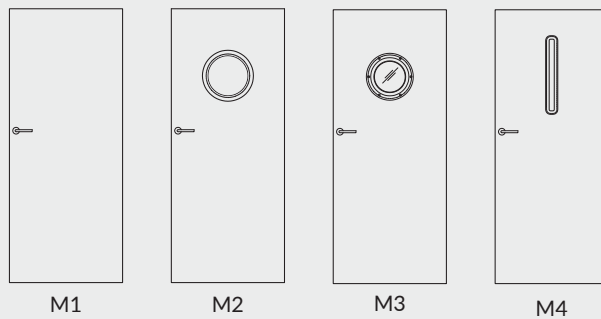

Opcje modelowe do wyboru z możliwością zastosowania wzorów grafik W1 - W4:

- M1 - pełne skrzydło, brak szklenia
- M2 - bulaj MDF w folii czarna mat
- M3 - bulaj metalowy w kolorze czarnym lub stalowym (szyba matowa lub przezroczysta)
- M4 - ramka MDF w folii czarna mat

Cena skrzydła nie obejmuje ceny ościeżnicy i klamki

WZÓR	M1	M2, M4	M3
WOOD	935 zł | 1150,05 zł	1146 zł | 1409,58 zł	1476 zł | 1815,48 zł