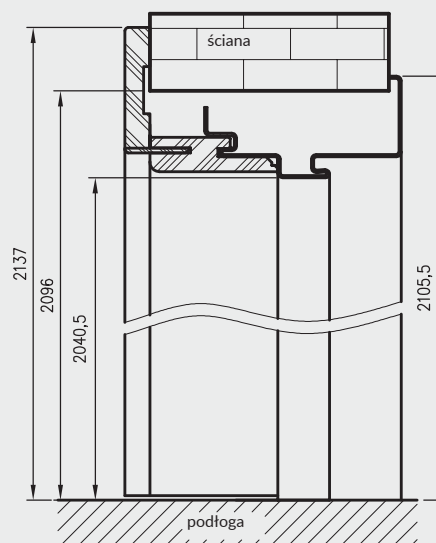

Y - Y Przekrój pionowy OSHB