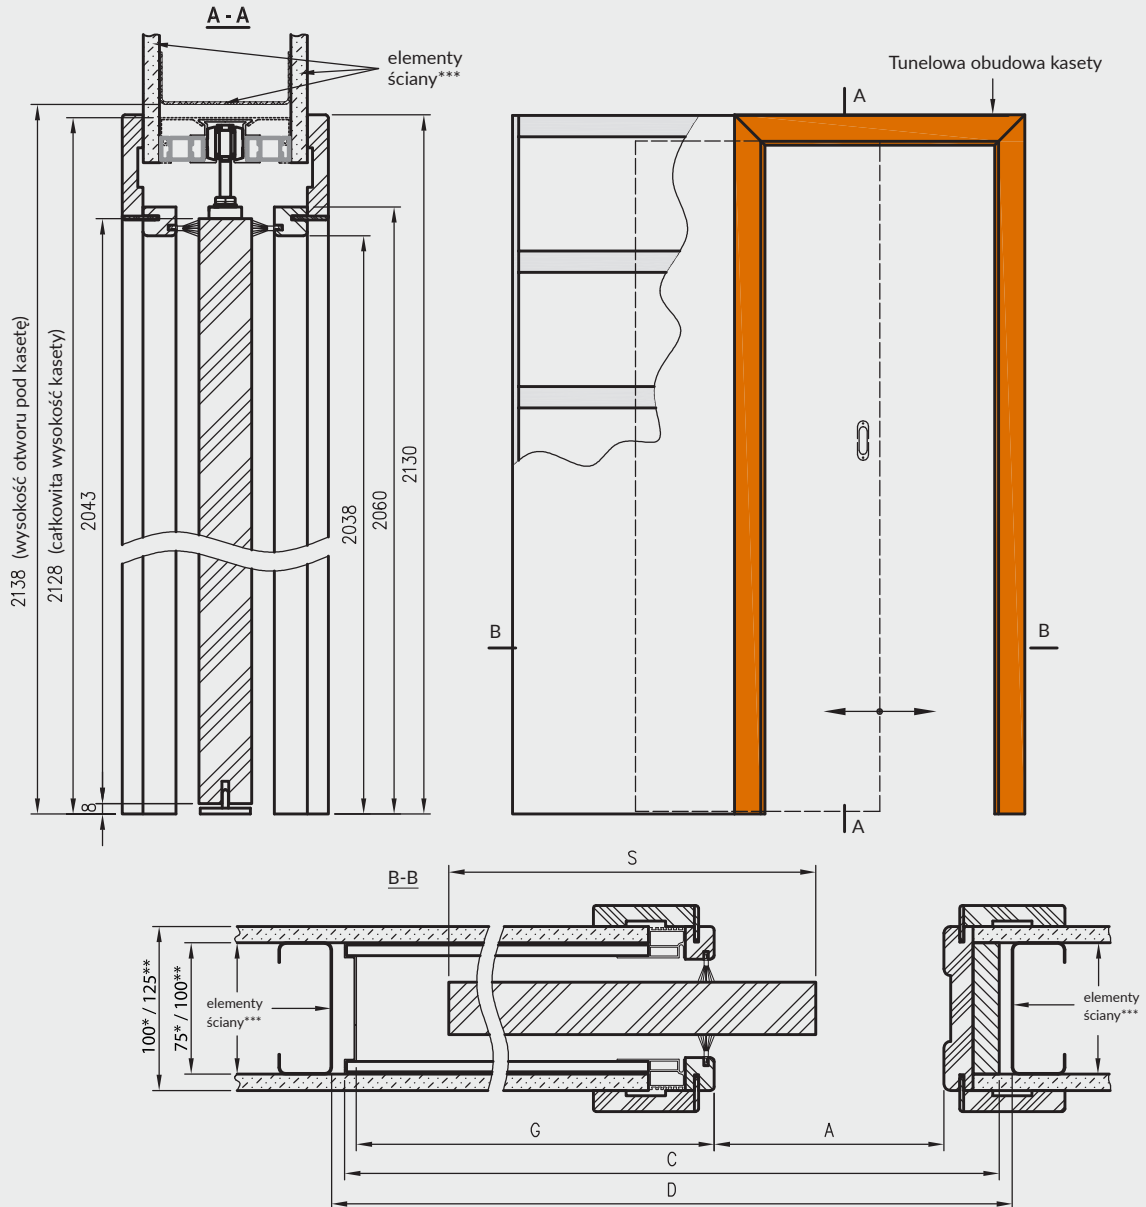

KASETA OŚCIEŻNICOWA PA

SKRZYDŁA DRZWIOWE PRZESUWNE
wewnętrzne wewnątrzlokalne

KASETA OŚCIEŻNICOWA PA

Montaż systemu zakłada osadzenie kasety w konstrukcji profili służących do budowy ściany G-K (lub innej konstrukcji) o grubości:

- » 100 mm dla kasety ościeżnicowej PA 100 mm
- » 125 mm dla kasety ościeżnicowej PA 125 mm

Następnie zabudowanie szerokich płaszczyzn płytami G-K o grubości 12,5 mm (płyty G-K należy dokupić) i wykończenie tych płaszczyzn oraz instalację Tunelowej Obudowy Kasety.

UWAGA: Do kaset PA 100 mm i 125 mm nie pasują skrzydła VETRO A, VETRO D, a także VETRO B o szerokości „70”.

Dodatkowo do kaset PA 100 mm nie można zastosować skrzydeł z zamkami oraz skrzydeł płytowych z przeszkleniami lub płycinami

W SKŁAD ZESTAWU WCHODZI:

- » elementy kasety wykonane z elementów aluminiowych oraz akcesoria pozwalające na jej zmontowanie
- » elementy pozwalające na dekoracyjną zabudowę powstałego ościeża – tzw. Tunelowa Obudowa Kasety z kątownikami szerokości 80 mm

Szerokość	A	S	C	D	G
60	600	644	1310	1330	656
70	700	744	1510	1530	756
80	800	844	1710	1730	856
90	900	944	1910	1930	956
100	1000	1044	2110	2130	1056

* wymiary dotyczą kasety PA 100mm

** wymiary dotyczą kasety PA 125mm

*** elementy ściany nie są składnikami produktu

C - całkowita szerokość kasety

D - szerokość otworu pod kasetę

G - głębokość gotowej kasety