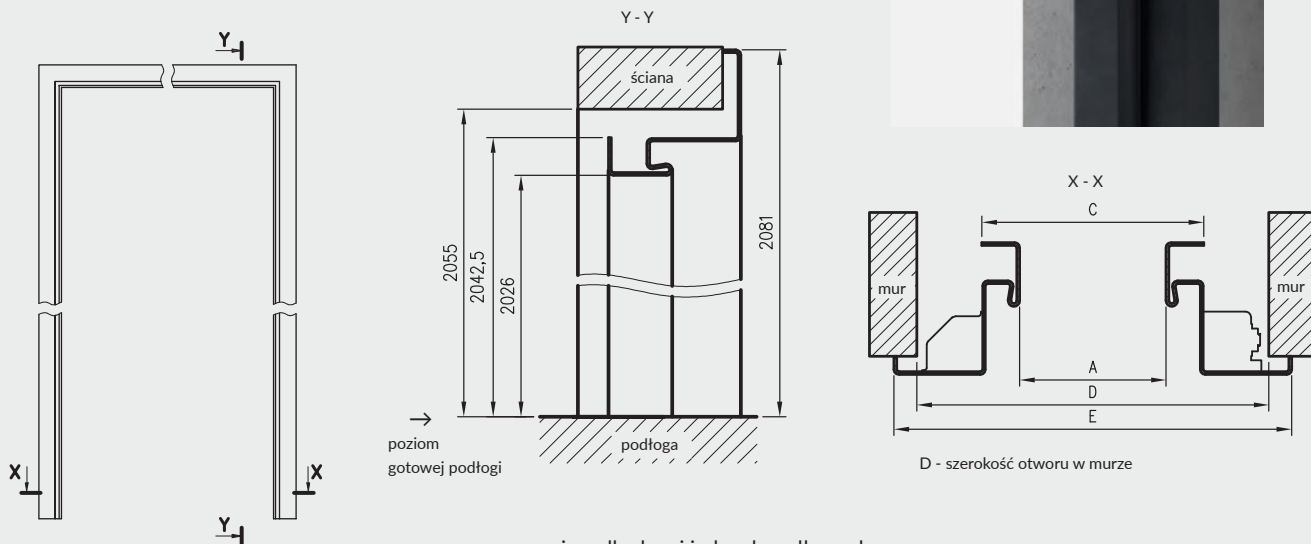

OŚCIEŻNICE STALOWE MAŁE KĄTOWE

KONSTRUKCJA:

Ościeżnice stalowe wykonane są z blachy stalowej niskowęglowej o grubości 1,2 mm, zabezpieczonej lakierową, organiczną powłoką ochronną. Ościeżnica składa się z dwóch stojaków: zaczepowego i zawiasowego oraz nadproża, połączonych ze sobą na stałe metodą spawania. Stojaki zawiasowe wyposażone są w gniazda zawiasowe (2-3 szt.), natomiast stojaki zaczepowe posiadają wycięcia pod język i zasuwki zamka dedykowanego skrzydła drzwiowego (zestaw zawiera uszczelkę przymykową).

ZASTOSOWANIE

OSMK_STAND – ościeżnica przeznaczona do drzwi wewnętrzno-lokalowych przylgowych

wymiary dla drzwi jednoskrzydłowych

symbol szer.	A	C	D	E
"60"	600	633	690	710
"70"	700	733	790	810
"80"	800	833	890	910
"90"	900	933	990	1010
"90E"	904	937	994	1014
"100"	1000	1033	1090	1110