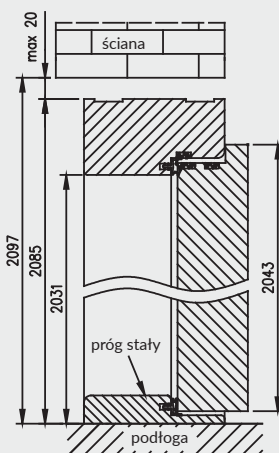

Szer.	A	C	D
"80"	802	910	934
"90"	902	1010	1034
"90E"	917	1025	1049
"100"	1002	1110	1134
"110"	1102	1210	1234

D - szerokość otworu montażowego

Ościeżnica drewniana do drzwi Athos z progiem stałym

Ościeżnica drewniana do drzwi Athos z uszczelką opadającą*