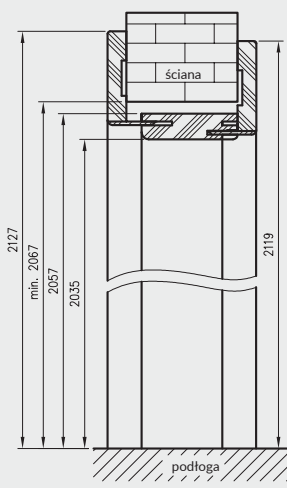

TUNEL REGULOWANY

Z KĄTOWNIKIEM T63, T80

Tunel regulowany to ozdobna zabudowa przejścia w murze. Może być stosowany jako samodzielne rozwiązanie lub jako integralna część systemu przesuwnej naściennych NT.

Tunel regulowany jest produktem wizualnie zbliżonym do ościeżnicy regulowanej, z kilkoma różnicami:

- » brak możliwości zamontowania zawiasów
- » brak blachy zaczepowej
- » brak frezowania pod uszczelkę różna wysokość i rozpiętość kątowników przednich i tylnych (wartość E i F w tabelach)

Przekrój pionowy tunelu regulowanego z ką. T80