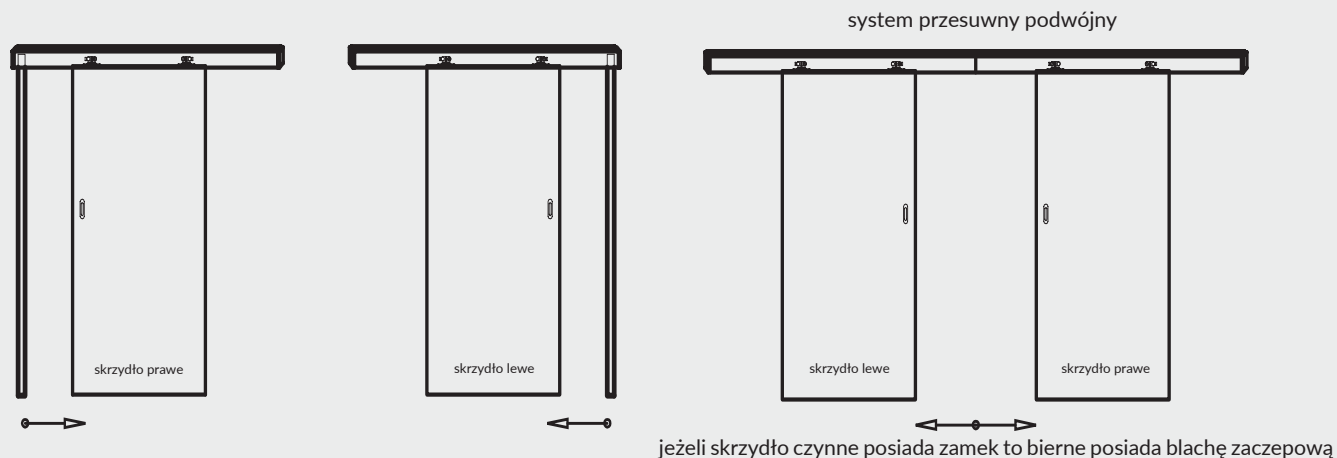

INFORMACJE TECHNICZNE

SKRZYDŁA BEZPRZYLGOWE-PRZESUWNE

Oferujemy skrzydła: prawe, lewe oraz centra (skrzydło bez zamka i uchwyty)

SKRZYDŁA BEZPRZYLGOWE POJEDYNCZE

Oferujemy skrzydła: prawe, lewe oraz centra