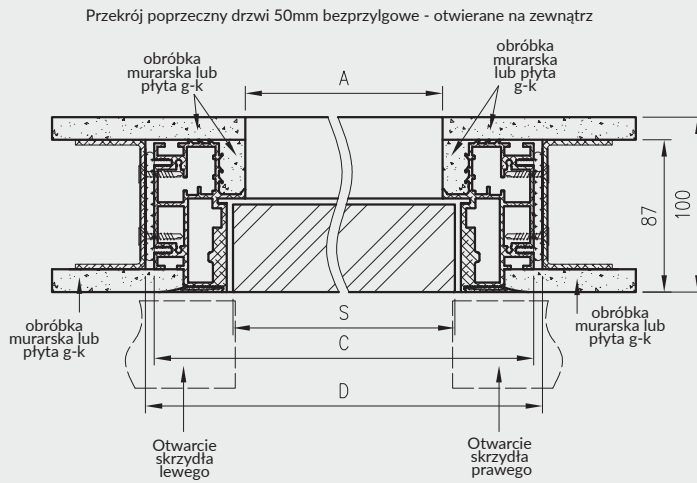

Dopłata za trzeci zawias Estetic 80 120 zł | 147,60 zł

NOWOŚĆ

BEZPRZYLGOWE - OTWIERANE NA ZEWNĄTRZ W NORMIE 2043, 2240

Przekrój pionowy drzwi 50mm bezprzylgowe - otwierane na zewnątrz

Wymiary szerokości drzwi Profi