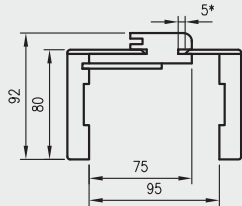

Przekrój ORB 075