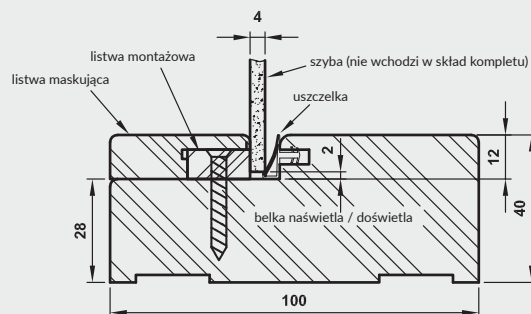

Rys. Przekrój naświetla / doświetla

Tabela wymiarów naświetli / doświetli

asortyment	wysokość całkowita	szerokość całkowita	długość obwodu
doświetle	2073 mm	Z	$2 \cdot 2073 + 2 \cdot Z$
naświetle boczne	N	Z	$2 \cdot N + 2 \cdot Z$
naświetle górne	N	B	$2 \cdot N + 2 \cdot B$