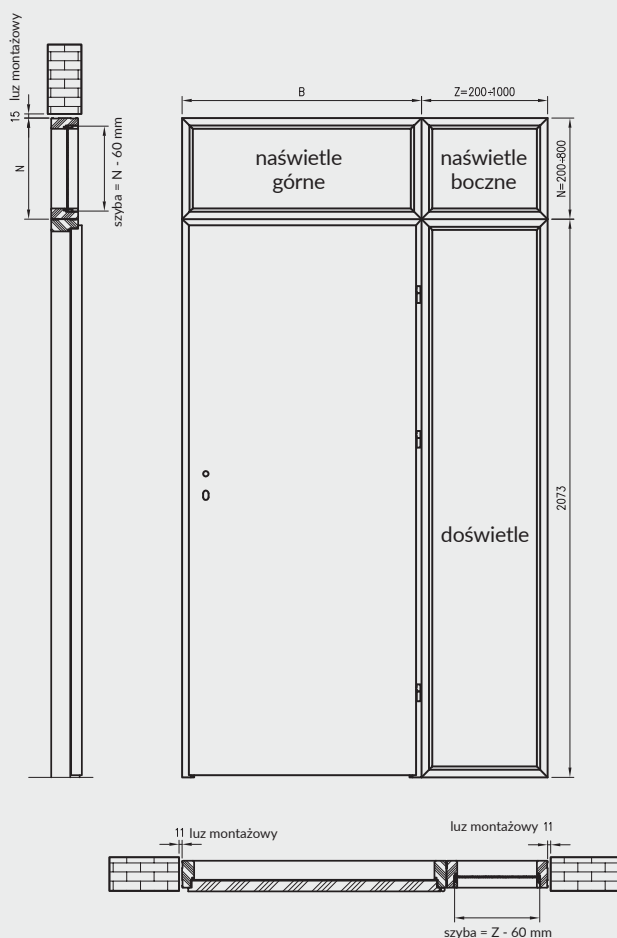

NAŚWIETLA / DOŚWIETLA

Naświetla / doświetla to nieotwieralne, przeszklone przegrody pomiędzy pomieszczeniami, które mogą stanowić niezależną konstrukcję lub uzupełnienie drzwi wewnętrzzłokalowych (oprócz drzwi szklanych) z ościeżnicą prostą. Naświetla / doświetla są produkowane i dostarczane w postaci kompletu elementów przeznaczonych do montażu. Komplet zawiera:

- » dwie pionowe i dwie poziome belki główne
- » komplet listew maskujących i montażowych
- » komplet uszczelek
- » łączniki belek głównych

Naświetla / doświetla stosowane są w drzwiach wewnętrzzłokalowych z ościeżnicą stałą w dekorach DRE-Cell, folii 3D, laminacie CPL gr. 0,15-0,20 mm oraz malowane.

UWAGA: Oferowany produkt nie zawiera szyby, należy ją samodzielnie dokupić. Zalecamy stosowanie szyby hartowanej o grubości 4 mm. Montaż naświetli / doświetli należy wykonywać po zakończeniu „mokrych” prac budowlanych.