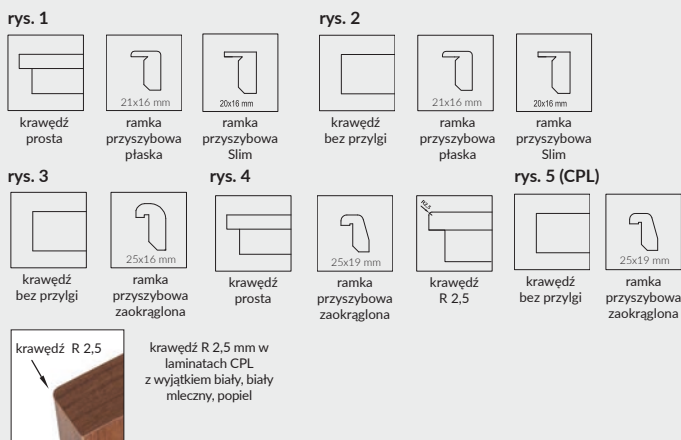

- » krawędź bez przylgi, ramka przyszybowa płaska **rys. 2** w dekorze skrzydła lub czarna Slim
- » gniazda pod 2 zawiasy wpuszczane Estetic 80 (zawiasy stanowią wyposażenie ościeżnicy)
- » zamek magnetyczny na klucz zwykły, blokadę łazienkową, wkładkę patentową lub zamek oszczędnościowy
- » krawędź bez przylgi, ramka przyszybowa zaokrąglona (w laminacie CPL) **rys. 5**

SKRZYDŁO PRZESUWNE

- » krawędź bez przylgi oraz do wyboru: ramka przyszybowa płaska w dekorze skrzydła lub czarna Slim, **rys. 2** lub ramka przyszybowa zaokrąglona **rys. 3**
- » gniazdo pod zamek hakowy i/lub uchwyty
- » krawędź bez przylgi, ramka przyszybowa zaokrąglona (w laminacie CPL) **rys. 5**

OPCJE ZA DOPŁATĄ

- » szyba dekoracyjna MAT DRE, DECORMAT BRAZ, DECORMAT GRAFIT (dotyczy skrzydła)
  DECO 10, 20, 30 27 zł | **33,21 zł**
- » szyba mleczna VSG 22.1 zespolona bezpieczna
  DECO 10, 20, 30 80 zł | **98,40 zł**
- » wypełnienie płyta wiórowa otworowa 112 zł | **137,76 zł**
- » skrzydła bezprzylgowe rozwiernie 74 zł | **91,02 zł**
- » skrzydła „90° i „100” 25 zł | **30,75 zł**
- » podcięcie wentylacyjne 27 zł | **33,21 zł**
- » skrót rekuperacyjny -15 mm 27 zł | **33,21 zł**
- » kratka wentylacyjna tworzywowa 26 zł | **31,98 zł**
- » kratka wentylacyjna aluminiowa 109 zł | **134,07 zł**
- » listwa przymykowa drzwi dwuskrzydłowych bezprzylgowych 25 zł | **30,75 zł**
- » drzwi dwuskrzydłowe cena skrzydła x 2
- » **UWAGA:** trzeci zawias Estetic 80 do drzwi bezprzylgowych (dopłata doliczana jest do ceny ościeżnicy) 120 zł | **147,60 zł**