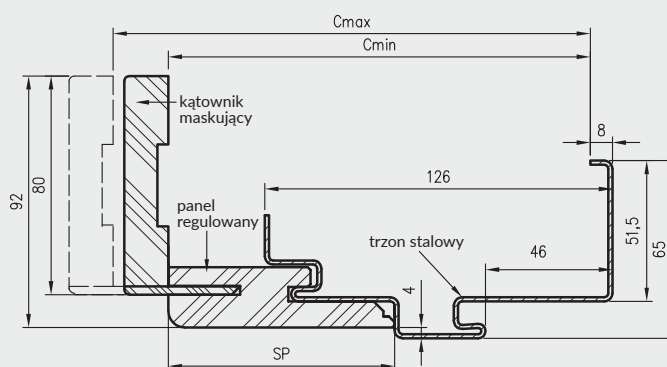

OŚCIEŻNICE STALOWE HYBRYDOWE

BEZPRZYLGOWE

Ościeżnice Stalowe Hybrydowe bezprzylgowe - wymiary

Y - Y Przekrój pionowy OSHB

Przekrój poziomy OSHB X - X

Profil ościeżnicy OSHB

D - szerokość otworu montażowego

Ceny panelu regulowanego z kątownikiem maskującym