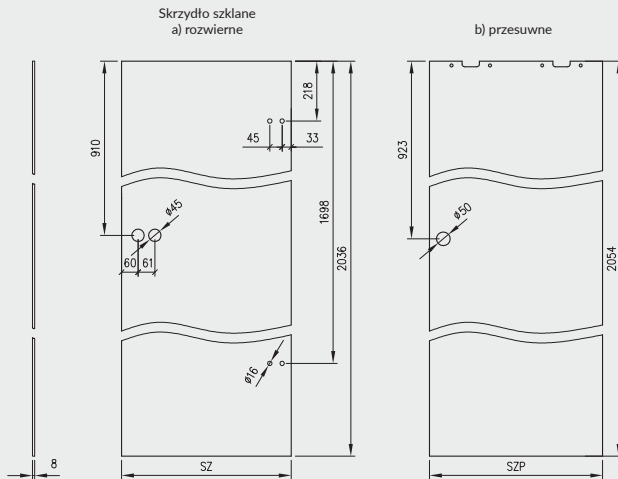

WYMIARY SKRZYDEŁ I ROZMIESZCZENIE OKUĆ

Skrzydło stanowi tafła szklana, z bezpiecznego, jednolitego szkła hartowanego o grubości 8 mm, w której znajdują się otwory pozwalające na zamocowanie:

- » zawiasów i zamka w drzwiach rozwiernych
- » uchwyty muszelkowego oraz górnych uchwytów montażowych w drzwiach przesuwnych

ZASTOSOWANIE

Drzwi szklane mają zastosowanie jako drzwi wewnętrzne w budynkach mieszkalnych jedno i wielorodzinnych, budynkach zamieszkania zbiorowego oraz budynkach użyteczności publicznej.