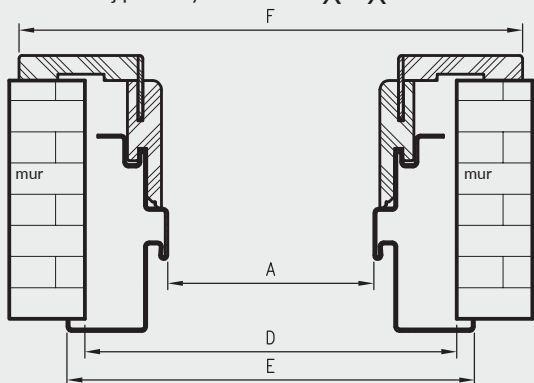

OŚCIEŻNICE STALOWE HYBRYDOWE

BEZPRZYLGOWE

Ościeżnice Stalowe Hybrydowe bezprzylgowe - wymiary

D - szerokość otworu montażowego

Ceny panelu regulowanego z kątownikiem maskującym

OSHB STAND		SP	grupa 1		grupa 2	
wariant=Cmin	Cmax		netto	brutto	netto	brutto
153	173	82	271 zł	333,33 zł	299 zł	367,77 zł
173	193	102	286 zł	351,78 zł	315 zł	387,45 zł
193	213	122	301 zł	370,23 zł	332 zł	408,36 zł
213	233	142	314 zł	386,22 zł	346 zł	425,58 zł
233	253	162	327 zł	402,21 zł	361 zł	444,03 zł
253	273	182	343 zł	421,89 zł	379 zł	466,17 zł
273	293	202	356 zł	437,88 zł	392 zł	482,16 zł
293	313	222	371 zł	456,33 zł	409 zł	503,07 zł
313	333	242	383 zł	471,09 zł	422 zł	519,06 zł
333	353	262	400 zł	492,00 zł	441 zł	542,43 zł
353	373	282	411 zł	505,53 zł	453 zł	557,19 zł

Dla określonej grubości ściany należy wybrać właściwy wariant panelu regulowanego z kątownikiem maskującym (Cmin)

wymiary dla drzwi jednoskrzydłowych

symbol szer.	A	D	E	F
„60”	624	734	754	816
„70”	724	834	854	916
„80”	824	934	954	1016
„90”	924	1034	1054	1116
„100”	1024	1134	1154	1216

Cena dla drzwi dwuskrzydłowych: +30%

Grupa 2 CPL - laminat CPL dąb halifax naturalny.

wymiary dla drzwi dwuskrzydłowych

symbol szer.	A	D	E	F
„120”	1271	1381	1401	1463
„130”	1371	1481	1501	1563
„140”	1471	1581	1601	1663
„150”	1571	1681	1701	1763
„160”	1671	1781	1801	1863
„170”	1771	1881	1901	1963
„180”	1871	1981	2001	2063

cenę części metalowej ościeżnicy

rodzaj ościeżnicy	cena netto	cena brutto	dopłata za wzmocnienie pod samozamykacz
OSHB STAND***			
szer. „60” - „100”	850 zł	1045,50 zł	+33 zł netto / 40,59 zł brutto
szer. „120” - „180”	1190 zł	1463,70 zł	

*** - ościeżnice OSHB STAND jednoskrzydłowe z 3 zawiasami dopłata 132 zł | 162,36 zł, dla dwuskrzydłowych z 6 zawiasami dopłata 264 zł | 324,72 zł