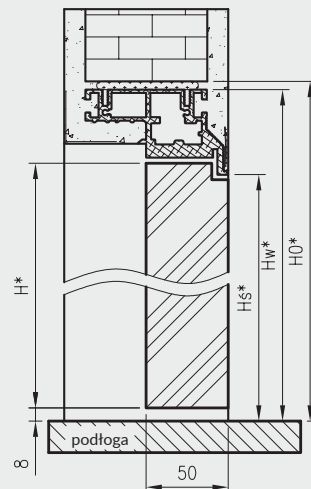

Przekrój pionowy drzwi 50mm z odwróconą przylgą - otwierane do wewnątrz