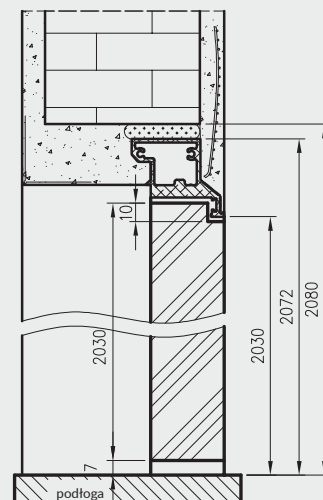

Przekrój pionowy dla drzwi Sara Eco 2 z odwróconą przylgą - otwierane do wewnątrz