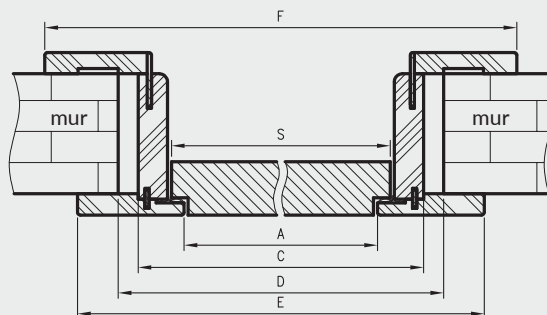

Przekrój poziomy ORO

D - wymagana szerokość otworu w murze