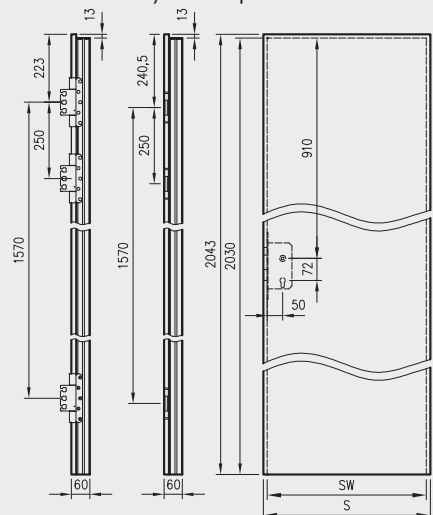

** Olimp EI60 dwa warianty zawiasów (w zależności od szerokości drzwi)