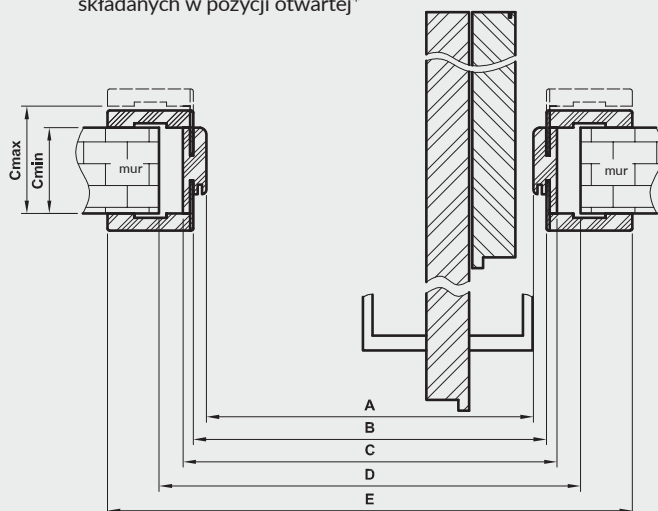

S	A	B	C	D	E
„80”	844	806	830	850	880	990
„90”	944	906	930	950	980	1090
„100”	1044	1006	1030	1050	1080	1190

D - wymagana szerokość otworu w murze

UWAGA: Brak możliwości skracania drzwi.

Przekrój poprzeczny drzwi składanych w pozycji otwartej*