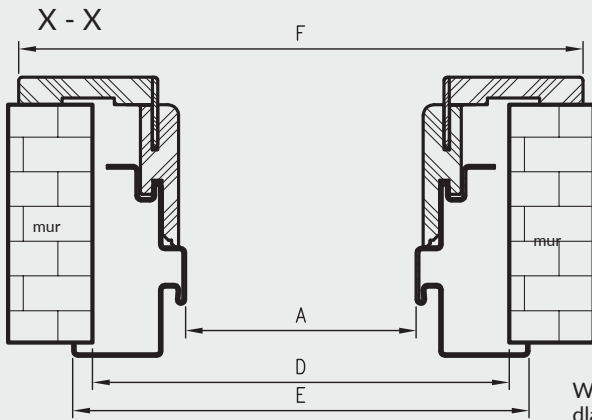

Wymiary OSH OLIMP EI30 dla drzwi jednoskrzydłowych

symbol szer.	A	D	E	F
„80”	802	912	932	994
„90”	902	1012	1032	1094
„90E”	917	1027	1047	1109
„100”	1002	1112	1132	1194
„110”	1102	1212	1232	1294

Wymiary OSH STAND dla drzwi dwuskrzydłowych

symbol szer.	A	D	E	F
„100d”	1032	1142	1162	1224
„110d”	1132	1242	1262	1324
„120”	1232	1342	1362	1424
„130”	1332	1442	1462	1524
„140”	1432	1542	1562	1624
„150”	1532	1642	1662	1724
„160”	1632	1742	1762	1824
„170”	1732	1842	1862	1924
„180”	1832	1942	1962	2024
„190”	1932	2042	2062	2124
„200”	2032	2142	2162	2224