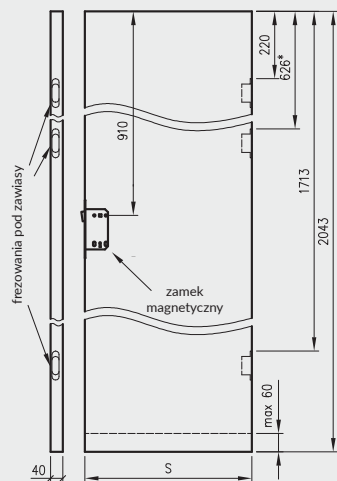

INFORMACJE TECHNICZNE

WYMIARY SKRZYDEŁ I ROZMIESZCZENIE ZAWIASÓW

* jeżeli występuje 3 zawias

- kaset ościeżnicowych PA
- systemów SPAZIO CD
- systemów naściennych

* jeśli występuje

Uwaga: zamki magnetyczne w dwóch wariantach rozstawu: 85mm na wkładkę patentową lub 90 mm na klucz zwykły oraz WC

** Olimp EI60 dwa warianty zawiasów (w zależności od szerokości drzwi)