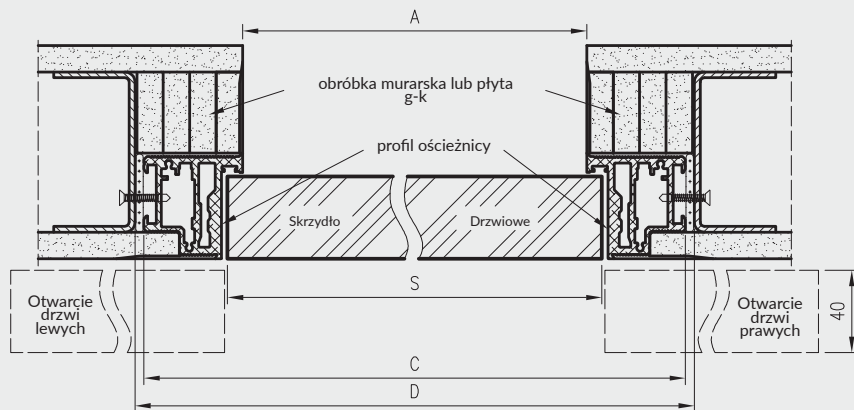

Wymiary wysokości drzwi bezprzylgowych

Wymiary szerokości drzwi Sara Eco 2

BEZPRZYLGOWE - OTWIERANE NA ZEWNĄTRZ W NORMIE 202X, 220X, 240X

Przekrój poprzeczny drzwi Sara Eco2 bezprzylgowe - otwierane na zewnątrz