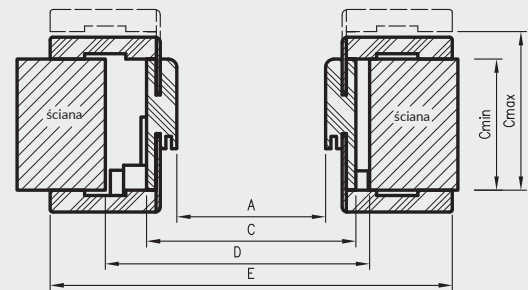

Przekrój poziomy ORB