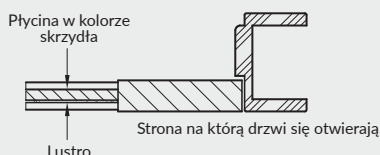

OPCJE BEZ DOPŁATY

- » szyby DECORMAT BRĄZ, DECORMAT GRAFIT i szyba przezroczysta
- » otwory pod tuleje wentylacyjne

OPCJE ZA DOPŁATĄ

- » tuleje wentylacyjne tworzywowe 1 szt. 6 zł | 7,38 zł
- » skrzydła bezprzylgowe rozwiernie 74 zł | 91,02 zł
- » skrzydła „90” i „100” 25 zł | 30,75 zł
- » podcięcie wentylacyjne 27 zł | 33,21 zł
- » skrót rekuperacyjny -15 mm 27 zł | 33,21 zł
- » listwa przymykowa drzwi dwuskrzydłowych bezprzylgowych 25 zł | 30,75 zł
- » drzwi dwuskrzydłowe cena skrzydła x2
- » **UWAGA:** trzeci zawias Estetic 80 do drzwi bezprzylgowych (dopłata doliczana jest do ceny ościeżnicy) 120 zł | 147,60 zł

SKRZYDŁO PRZYLGOWE

- » krawędź prosta **rys. 1**
- » 3 zawiasy wkręcane koloru srebrnego
- » zamek zasuwkowy na klucz zwykły, blokadę łazienkową, wkładkę patentową lub zamek oszczędnościowy

SKRZYDŁO BEZPRZYLGOWE ROZWIERNE (dopłata 74 zł netto)

- » krawędź bez przylgi **rys. 2**
- » gniazda pod 2 zawiasy wpuszczane Estetic 80 (zawiasy stanowią wyposażenie ościeżnicy)
- » zamek magnetyczny na klucz zwykły, blokadę łazienkową, wkładkę patentową lub zamek oszczędnościowy

SKRZYDŁO PRZESUWNE

- » krawędź bez przylgi **rys. 2**
- » gniazdo pod zamek hakowy i/lub uchwyty

UWAGA: Do skrzydeł przylgowych ESTRA należy stosować ościeżnice z 3 zawiasami.

* Uwaga: ze stanów magazynowych dostępne są wybrane konfiguracje modelu ESTRA 5 przylgowe w kolorze biała mat.

Drzwi Estra 10 w wariantcie „Awers”