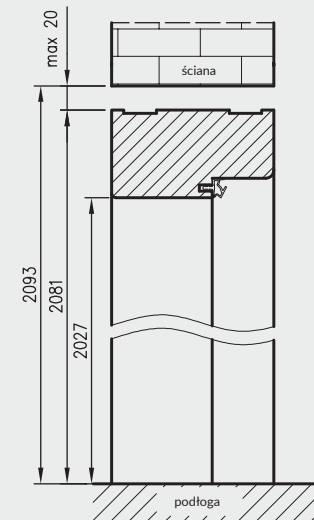

Przekrój pionowy drzwi p.poż.