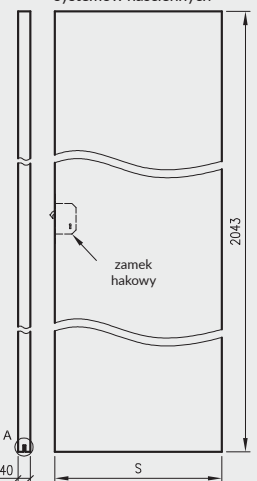

- kaset ościeżnicowych PA
- systemów SPAZIO CD
- systemów naściennych

* jeśli występuje

Uwaga: zamki magnetyczne w dwóch wariantach rozstawu: 85mm na wkładkę patentową lub 90 mm na klucz zwykły oraz WC

Skrzydła Forca / Forca B