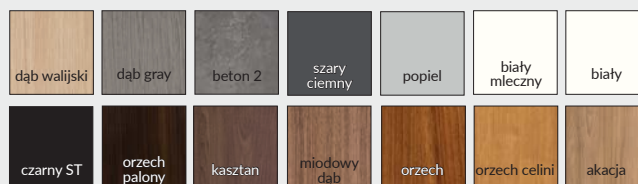

Laminat
CPL

CENA SKRZYDŁA

MODEL	Laminat CPL 0,15-0,20 mm	Laminat CPL 0,7 mm
FORCA B 10	1420 zł netto | 1746,60 zł brutto	1614 zł netto | 1985,22 zł brutto

Szerokość skrzydeł: jednoskrzydłowe „80”- „100”

Informacje techniczne: akcesoria: str. 166, skrzydła drzwiowe: str. 178-186.