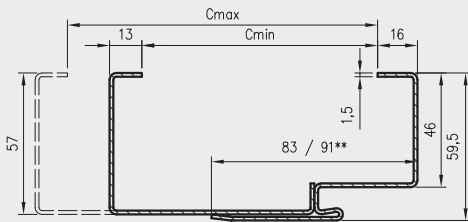

Profil ościeżnicy OSR z kątownikiem domykającym T57

** 91 dla OSS ATHOS, OSR FORCA, OSR FORCA B i OSR OLIMP EI 30

Wymiary szerokości OSR

symbol szer.	A	D	E	OSR STAND	OSR SZKLANE	OSR ENTER	OSR SOLID	OSR SOLID RC2	OSR ATHOS	OSR FORCA
„60”	600	690	719	•	•					
„70”	700	790	819	•	•	•				
„80”	800	890	919	•	•	•	•	•	•	•
„90”	900	990	1019	•	•	•	•	•	•	•
„90E” ****	904	994	1023	•		•	•	•		
„90E” ****	915	1005	1034						•	•
„100”	1000	1090	1119	•	•	•	•	•	•	•
„110”	1100	1190	1219	•	•	•			•	•