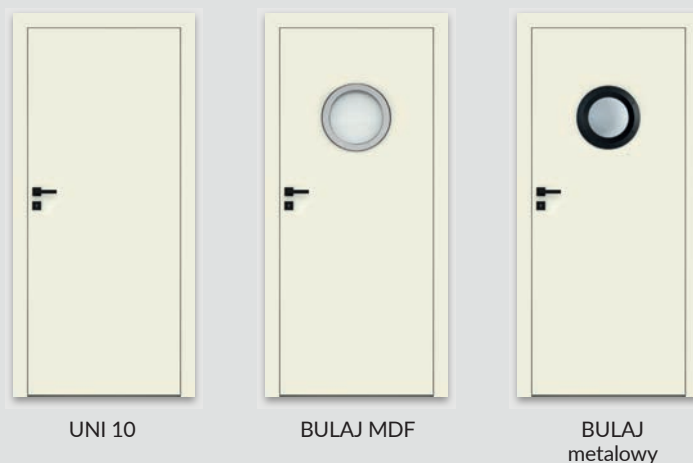

Uwaga: pakiet Silent dotyczy skrzydeł przylgowych i bezprzylgowych jednoskrzydłowych.

SKRZYDŁO Z ODWRÓCONĄ PRZYLGĄ (dopłata 268 zł netto)

- » skrzydło czynne rozwierne jednoskrzydłowe
- » krawędź prosta **rys. 3**
- » gniazda pod 2 zawiasy wpuszczane Estetic 1821 (zawiasy stanowią wyposażenie ościeżnicy)
- » zamek magnetyczny na klucz zwykły, blokadę łazienkową, wkładkę patentową lub zamek oszczędnościowy

OPCJE ZA DOPŁATĄ

- » pakiet Silent 37dB (uszczelka opadająca + wypełnienie akustyczne) - UNI 10 470 zł | **578,10 zł** **NOWOŚĆ**
- » szyba dekoracyjna MAT DRE, DECORMAT BRAZ, DECORMAT GRAFIT (dotyczy skrzydła BULAJ MDF) 27 zł | **33,21 zł**
- » szyba mleczna VSG 22.1 zespolona bezpieczna BULAJ MDF 40 zł | **49,20 zł**
- » wypełnienie płyta wiórowa otworowa 112 zł | **137,76 zł**
- » wypełnienie płyta wiórowa pełna 145 zł | **178,35 zł**
- » skrzydła „90” i „100” 40 zł | **49,20 zł**
- » podcięcie wentylacyjne 27 zł | **33,21 zł**
- » skrzydła bezprzylgowe rozwierne 74 zł | **91,02 zł**
- » skrzydła z odwróconą przylgą 268 zł | **329,64 zł**
- » listwa przymykowa drzwi dwuskrzydłowych bezprzylgowych 39 zł | **47,97 zł**
- » kratka wentylacyjna tworzywowa 26 zł | **31,98 zł**
- » kratka wentylacyjna aluminiowa 109 zł | **134,07 zł**
- » drzwi dwuskrzydłowe cena skrzydła x 2
- » Istnieje możliwość zakupu samego bulaja metalowego w kolorze czarnym lub stalowym w cenie 485 zł | **596,55 zł**
- » **UWAGA:** trzeci zawias Estetic 80 do drzwi bezprzylgowych (dopłata doliczana jest do ceny ościeżnicy) 120 zł | **147,60 zł**

Bulaj metalowy czarny *

Bulaj metalowy *

* dostępna wyłącznie szyba matowa lub przezroczysta