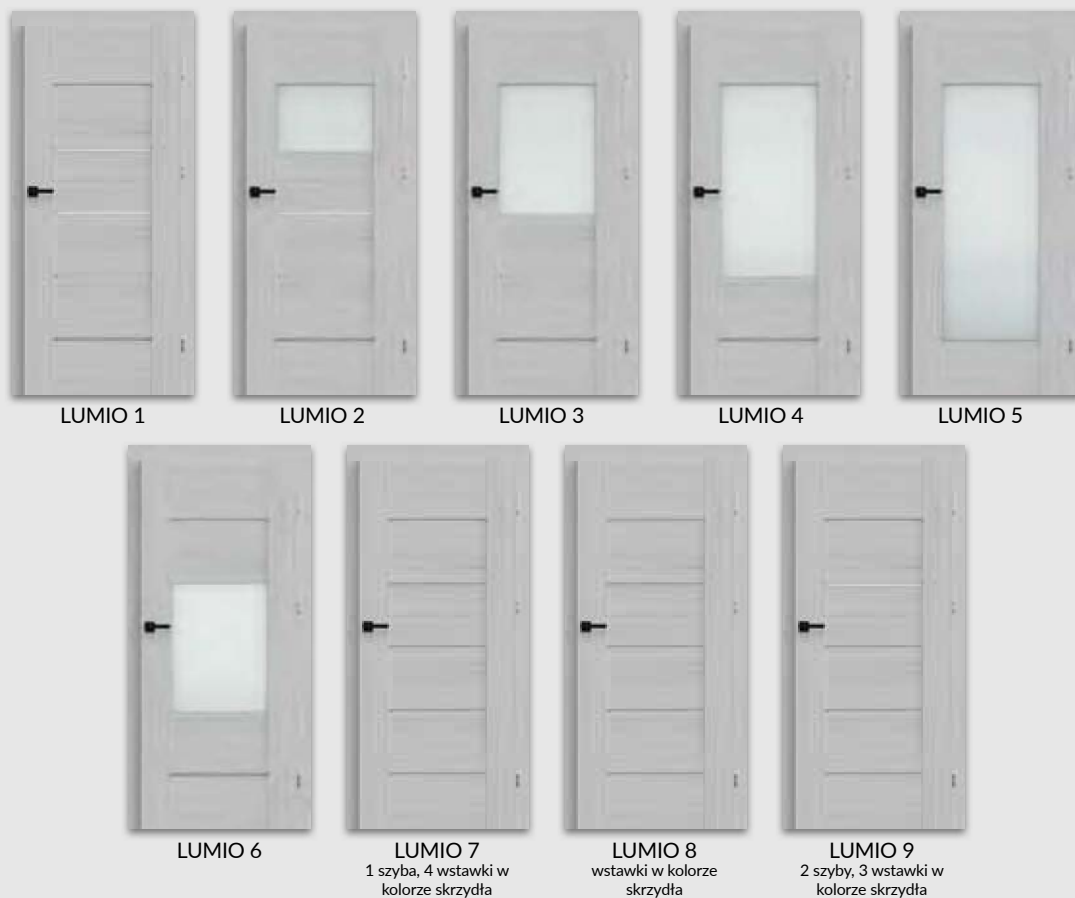

SKRZYDŁO PRZYLGOWE

- » krawędź prosta **rys. 1**
- » 3 zawiasy wkręcane koloru srebrnego
- » zamek zasuwkowy na klucz zwykły, blokadę łazienkową, wkładkę patentową lub zamek oszczędnościowy

UWAGA: Do skrzydeł przylgowych LUMIO należy stosować ościeżnice z 3 zawiasami.

rys. 1

krawędź prosta

* Uwaga: ze stanów magazynowych dostępne są wybrane konfiguracje modeli LUMIO 1 i LUMIO 9 przylgowe w kolorze biel alpejska.

VICO 7 - dąb riviera

Dekor
FINISH

Cena skrzydła nie obejmuje ceny ościeżnicy i klamki