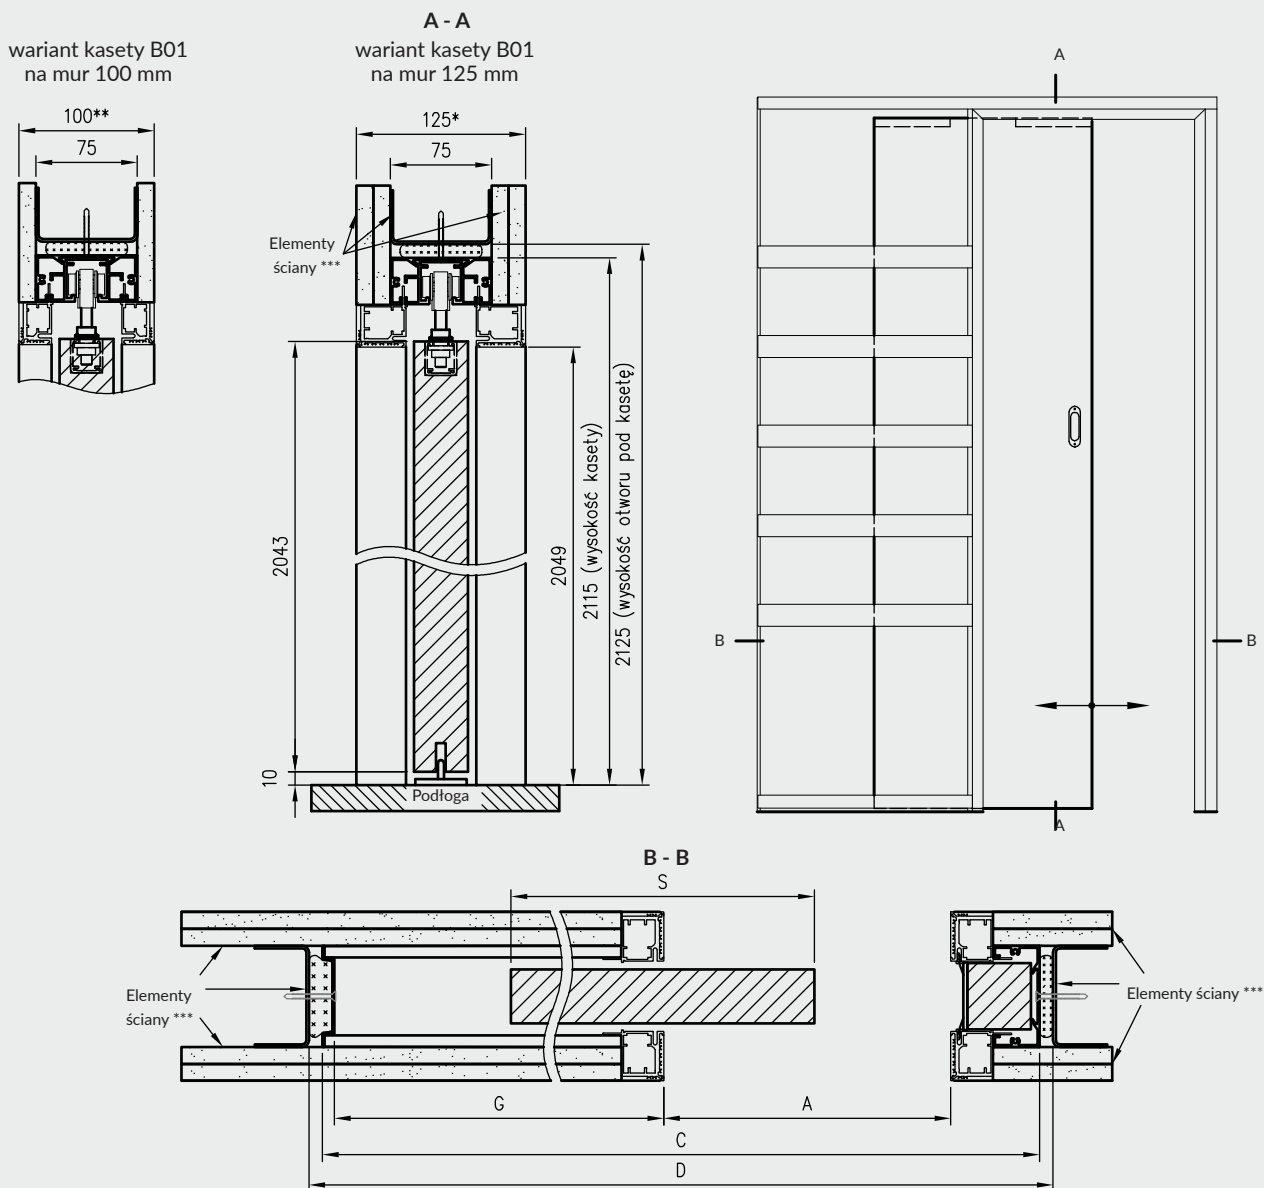

KASETA BEZOŚCIEŻNICOWA B01

SKRZYDŁA DRZWIOWE PRZESUWNE
wewnętrzne wewnątrzlokalowe

NOWOŚĆ

KASETA BEZOŚCIEŻNICOWA B01

Kaseta bezościeżnicowa z możliwością montażu i demontażu skrzydła drzwiowego po montażu i obróbce kasety. Montaż systemu zakłada osadzenie kasety w konstrukcji profili służących do budowy ściany G-K (lub innej konstrukcji) o grubości:

- » 100 mm dla kasety ościeżnicowej B01 100 mm
- » 125 mm dla kasety ościeżnicowej B01 125 mm

Następnie zabudowanie szerokich płaszczyzn płytami G-K o grubości 12,5 mm (płyty G-K należy dokupić) i wykończenie tych płaszczyzn.

WYKAZ KOLEKCJI I MODELI DRZWI DOSTĘPNYCH W SYSTEMIE KASETOWYM BEZOŚCIEŻNICOWYM B01:

ESTRA; VERANO; ENA; TRIESTA; SOLTE; REVA; FOSCA; NESTOR; AURI; ELSA; PREMIUM; PIANO; SCALA; VERSO; BERGE; EVEN; NOVA 10; RIVIA 10, RIVIA 60-130; GALERIA ALU 10, 20, 30, 50, 60; FINEA 10, 40; STANDARD 10, UNI 10; FARGO 10-60; BINITO 10-90
Skrzydła posiadają dodatkowe frezowania na górnej krawędzi. Do kaset bezościeżnicowych B01 nie można stosować skrzydeł z zamkami oraz skrzydeł płytowych z przeszkleniami i ptycinami.

Szerokość	S	A	C	D	G
60	644	626	1360	1380	659
70	744	726	1560	1580	759
80	844	826	1760	1780	859
90	944	926	1960	1980	959
100	1044	1026	2160	2180	1059

* wariant Kasety B01 na mur 125 mm

** wariant Kasety B01 na mur 100 mm

*** elementy ściany nie są składnikami produktu

S - szerokość skrzydła drzwiowego

A - szerokość w świetle przejścia

C - całkowita szerokość kasety

D - szerokość otworu pod kasetę

G - głębokość gotowej kasety

MODEL

Kaseta bezościeżnicowa B01 100 / 125

Cena kasety

2440 zł netto | 3001,20 zł brutto