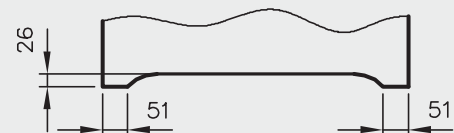

UWAGI DOTYCZĄCE ZAWIASÓW

Ościeżnice do skrzydeł szklanych rozwiernych powinny posiadać 2 zawiasy czopowe $\varnothing$ 15 mm.

Zapewnienie powierzchni wentylacyjnej w drzwiach szklanych rozwiernych

Symbol wym. drzwi	drzwi rozwiernie z podcięciem wentylacyjnym	
	powierzchnia wentylacyjna podcienia i prześwitu 8 mm [m²]	wymagany prześwit dla spełnienia wymogu wentylacyjności [w mm]
„90”	0,027	2
„80”	0,024	5,5
„70”	0,021	10*
„60”	0,017	16*

* - drzwi „60” i „70” nie spełniają wymogów wentylacyjności.

Podcienia wentylacyjne (tylko drzwi rozwiernie)