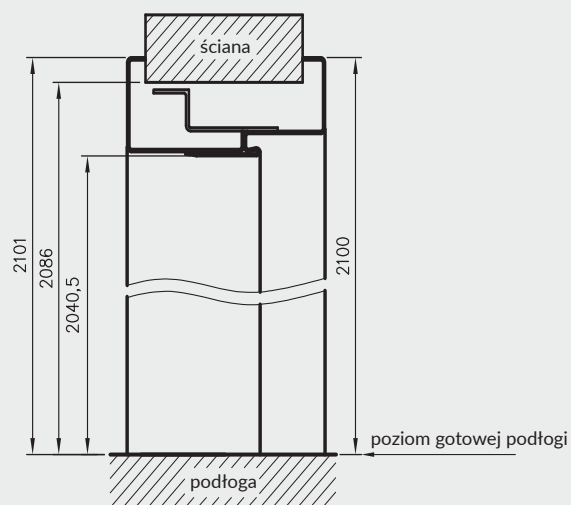

OŚCIEŻNICE STALOWE REGULOWANE

BEZPRZYLGOWE

Ościeżnice Stalowe Regulowane bezprzylgowe - wymiary

Przekrój pionowy OSRB

Y - Y

X - X

D - szerokość otworu montażowego

wymiary dla drzwi jednoskrzydłowych

symbol szer.	A	D	E
„60”	624	714	743
„70”	724	814	843
„80”	824	914	943
„90”	924	1014	1043
„100”	1024	1114	1143

wymiary dla drzwi dwuskrzydłowych

symbol szer.	A	D	E
„120”	1271	1361	1390
„130”	1371	1461	1490
„140”	1471	1561	1590
„150”	1571	1661	1690
„160”	1671	1761	1790
„170”	1771	1861	1890
„180”	1871	1961	1990

Uwaga: Dopłata za wzmocnienie pod samozamykacz 33 zł | 40,59 zł,

Ceny ościeżnic

		OSRB STAND jednoskrzydłowe***				OSRB STAND dwuskrzydłowe***	
grubość muru		szerokość 60-90		szerokość 100		szerokość 120 do 180	
Cmin	Cmax	netto	brutto	netto	brutto	netto	brutto
95	125	1124 zł	1382,52 zł	1224 zł	1505,52 zł	1584 zł	1948,32 zł
111	141	1168 zł	1436,64 zł	1265 zł	1555,95 zł	1628 zł	2002,44 zł
141	171	1208 zł	1485,84 zł	1308 zł	1608,84 zł	1668 zł	2051,64 zł
171	201	1290 zł	1586,70 zł	1390 zł	1709,70 zł	1750 zł	2152,50 zł
201	231	1333 zł	1639,59 zł	1430 zł	1758,90 zł	1793 zł	2205,39 zł
231	261	1373 zł	1688,79 zł	1473 zł	1811,79 zł	1833 zł	2254,59 zł
261	291	1415 zł	1740,45 zł	1514 zł	1862,22 zł	1875 zł	2306,25 zł
291	321	1457 zł	1792,11 zł	1556 zł	1913,88 zł	1917 zł	2357,91 zł

*** - ościeżnice OSRB STAND jednoskrzydłowe z 3 zawiasami dopłata 132 zł | 162,36 zł,
dla dwuskrzydłowych z 6 zawiasami dopłata 264 zł | 324,72 zł