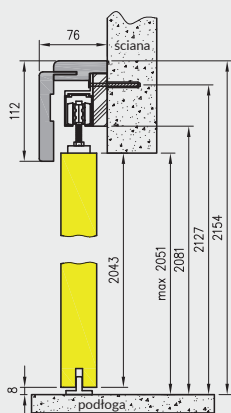

NS - przekrój pionowy