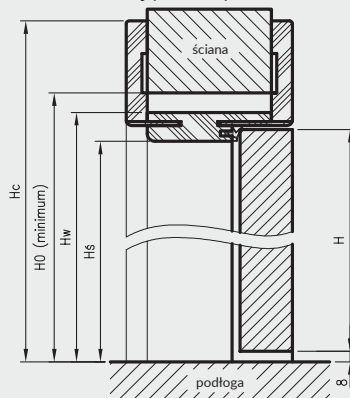

Przekrój pionowy ORB