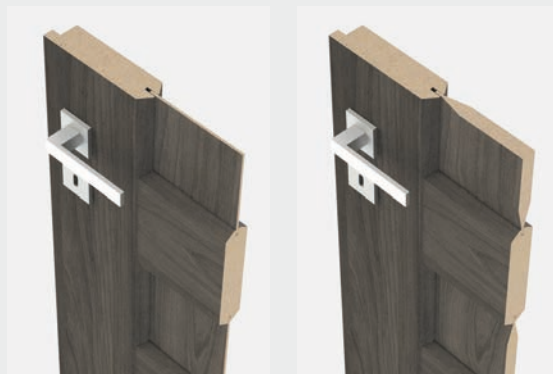

OPCJE BEZ DOPŁATY

- » szyby DECORMAT BRĄZ, DECORMAT GRAFIT i szyba przezroczysta
- » otwory pod tuleje wentylacyjne

SKRZYDŁO PRZYLGOWE

- » krawędź prosta **rys. 1**
- » 3 zawiasy wkręcane koloru srebrnego
- » zamek zasuwkowy na klucz zwykły, blokadę łazienkową, wkładkę patentową lub zamek oszczędnościowy

SKRZYDŁO BEZPRZYLGOWE ROZWIERNE (dopłata 74 zł netto)

- » krawędź bez przyłgi **rys. 2**
- » gniazda pod 2 zawiasy wpuszczane Estetic 80 (zawiasy stanowią wyposażenie ościeżnicy)
- » zamek magnetyczny na klucz zwykły, blokadę łazienkową, wkładkę patentową lub zamek oszczędnościowy

SKRZYDŁO PRZESUWNE

- » krawędź bez przyłgi **rys. 2**
- » gniazdo pod zamek hakowy i/lub uchwyty

UWAGA: Możliwość wykonania dostawek przylgowych „40”.
Do skrzydeł przylgowych ELSA należy stosować ościeżnice z 3 zawiasami.

OPCJE ZA DOPŁATĄ

- » tuleje wentylacyjne tworzywowe 1 szt. 6 zł | 7,38 zł
- » skrzydła bezprzylgowe rozwierne 74 zł | 91,02 zł
- » skrzydła „90° i „100” 25 zł | 30,75 zł
- » podcięcie wentylacyjne 27 zł | 33,21 zł
- » skrót rekuperacyjny -15 mm 27 zł | 33,21 zł
- » listwa przymykowa drzwi dwuskrzydłowych bezprzylgowych 25 zł | 30,75 zł
- » drzwi dwuskrzydłowe cena skrzydła x2
- » **UWAGA:** trzeci zawias Estetic 80 do drzwi bezprzylgowych (dopłata doliczana jest do ceny ościeżnicy) 120 zł | 147,60 zł

Kolekcja ELSA dzieli się na A i B:
A - wypełnienie płyciną płaską w kolorze skrzydła
B - wypełnienie płyciną wypukłą 19 mm w kolorze skrzydła

przekrój skrzydła ELSA A

przekrój skrzydła ELSA B