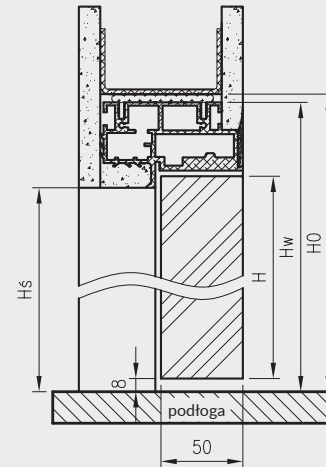

Przekrój pionowy drzwi 50mm bezprzylgowe - otwierane na zewnątrz

	S	A	C	D
"60"	600	586	690	700
"70"	700	686	790	800
"80"	800	786	890	900
"90"	900	886	990	1000
"100"	1000	986	1090	1100

norma	H	Hs	Hw	H0
2043	2043	2044	2096	2101
2240	2240	2241	2293	2298