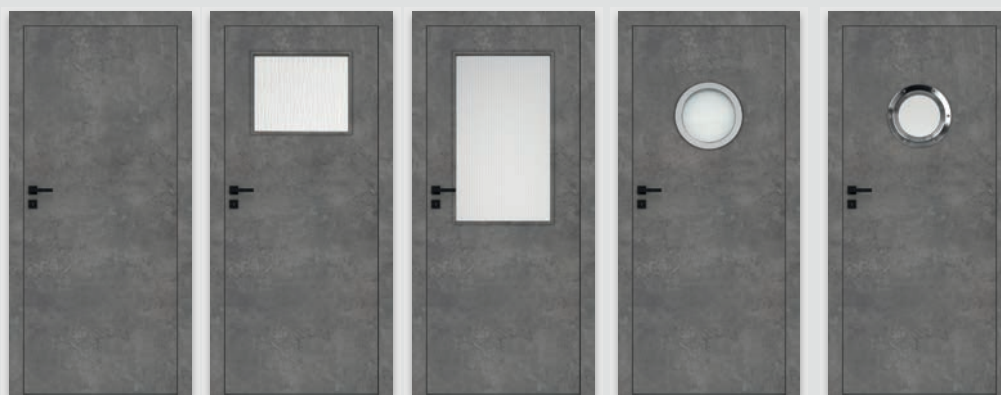

STANDARD 10

STANDARD 20

STANDARD 60

BULAJ MDF

BULAJ metalowy

Laminat CPL gr. 1

Laminat CPL gr. 2