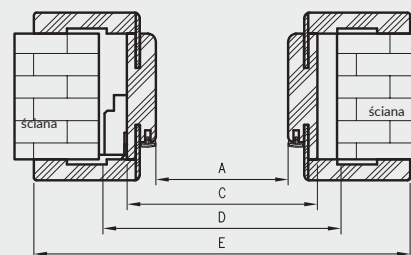

Przekrój poziomy OR