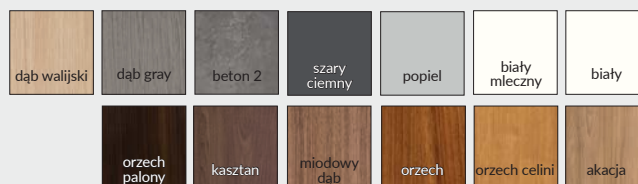

KONSTRUKCJA

Ościeżnica OD ATHOS wykonana jest z klejonego drewna sosnowego, od strony ekspozycyjnej pokryta laminatem CPL O, 15-0,2 mm. Belki ościeżnicy, o stałej szerokości 100mm, docięte są pod kątem 90°.

W kanale, wyfrezowanym we wrębie belek, wklejona jest uszczelka pęczniająca o właściwościach przeciwpożarowych.

ZASTOSOWANIE

Ościeżnice OD ATHOS dedykowane są do drzwi Athos, wraz z którymi, zamontowane zgodnie z Krajową Oceną Techniczną nr 2018/0633 stanowią przegrodę o odporności ogniowej EI₁ 30. Ponadto, wyposażone w próg stały spełniają kryteria izolacyjności akustycznej zgodnie z klasą Rw = 37 dB, a w konfiguracji z uszczelką opadającą, bez progu stałego, Rw = 32 dB

ZAWARTOŚĆ KOMPLETU

» Belki główne (nadproże, stojak zaczepowy z zamontowanym zaczepem zamka głównego oraz stojak zawiasowy z otworowaniem pod jarzma i zawiasy trójdzielne oraz zamontowanymi gniazdami bolców antywyważeniowych), uszczelka przylgowa, trzy zawiasy (część środkowa zawiasu trójdzielnego)+ 3 jarzma zawiasowe, komplet elementów przeznaczonych do zmontowania ościeżnicy według dołączonej instrukcji.

Ościeżnice pakowane są w opakowania kartonowe.

Asortyment ościeżnic drewnianych:

- » OD ATHOS - do drzwi Athos z progiem stałym
- » OD ATHOS UO - do drzwi Athos z uszczelką opadającą

Wymiary OD do drzwi Athos

Szer.	A	C	D
"80"	802	910	934
"90"	902	1010	1034
"90E"	917	1025	1049
"100"	1002	1110	1134
"110"	1102	1210	1234

D - szerokość otworu montażowego

Ościeżnica drewniana do drzwi Athos z uszczelką opadającą*

laminat
CPL

CENA OD ATHOS

MODEL

Laminat CPL 0,15-0,20 mm

OD ATHOS

737 zł netto | 906,51 zł brutto