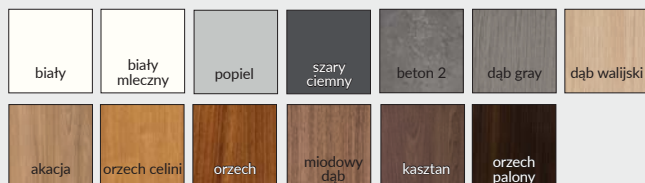

CENA SKRZYDŁA

MODEL	Laminat CPL 0,15-0,20 mm gr.1	Laminat CPL 0,7 mm
FORCA 10	1478 zł netto | 1817,94 zł brutto	1672 zł netto | 2056,56 zł brutto