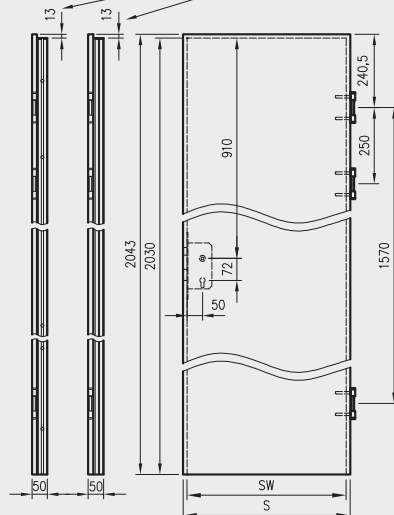

Skrzydła Athos / Olimp EI30