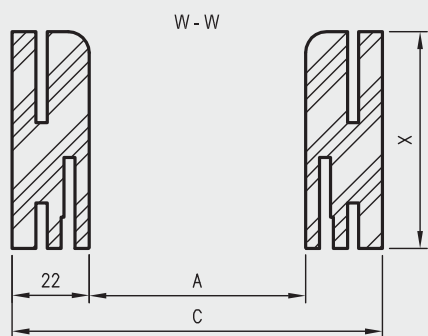

PANELE POSZERZAJĄCE

ZASTOSOWANIE

Panel poszerzający to składowa ozdobnej zabudowy przejścia w murze lub powiększenie możliwości instalowania ościeżnic przy grubych ścianach powyżej 320 mm. Panel jest poszerzeniem środkowych części ościeżnic regulowanych i tuneli regulowanych. Znajduje zastosowanie przy użyciu kątowników regulowanych, z wcześniej zamówionych ościeżnic lub tuneli z kątem łączenia 45°.

Panele poszerzające o zmiennych wysokościach występują tylko w grupie oklein Cell i CPL.

ZAWARTOŚĆ KOMPLETU

- » dwie belki pionowe
- » belka pozioma
- » trzy pióra łączące
- » akcesoria do łączenia belek

warianty szerokości przekroju panela

X	062	082	107	127	147	167	187	207	227	247	267	287