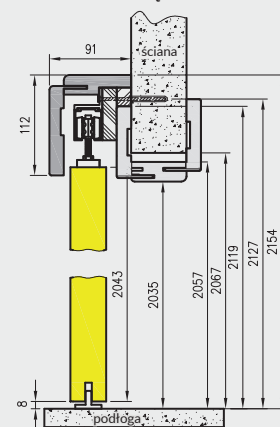

NT - przekrój pionowy na tunelu z ką. 80 mm

Wysokość skrzydła przesuwnego - 2043 mm
całkowita wysokość systemów przesuwnych - 2154 mm

System przesuwny pojedynczy

symbol	„60”	„70”	„80”	„90”	„100”
A	602	702	802	902	1002
C	646	746	846	946	1046
D	664	764	864	964	1064
E	752	852	952	1052	1152
E*	786	886	986	1086	1186
S	644	744	844	944	1044

System przesuwny podwójny

symbol	„120”	„140”	„160”	„180”	„200”
A	1200	1400	1600	1800	2000
C	1244	1444	1644	1844	2044
D	1264	1464	1664	1864	2064
E	1350	1550	1750	1950	2150
E*	1384	1584	1784	1984	2184
S**	644	744	844	944	1044