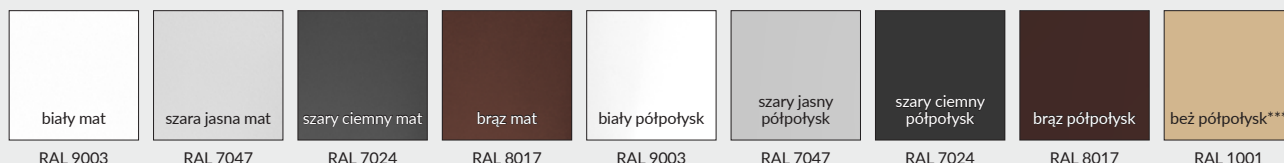

W STANDARDZIE OSR OLIMP EI 30

- » gniazda pod 3 zawiasy trójdzielne
- » gniazdo zaczepu zamka głównego

KOLORYSTYKA

Ościeżnice malowane są proszkowo w dwóch stopniach połysku: mat/drobna struktura lub półpołysk/gładka, dostępne w kolorach: