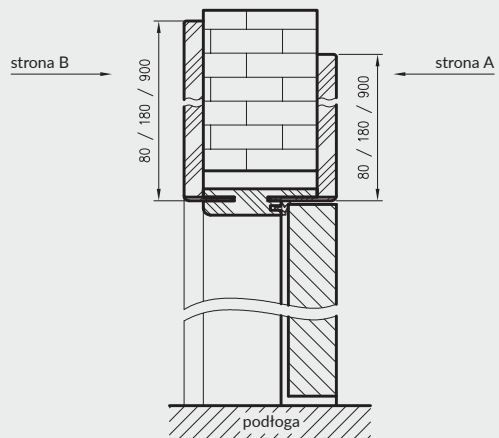

Dekor	biały	ecru	latte	popielaty

biały lakier akrylowy UV - RAL 9003
ecru - RAL 9001
latte - Flugger 4362, NCS S1505-Y50R
popielaty - RAL 7035

cena kompletu = cena dwóch belek pionowych + cena belki górnej z panelami kątowymi