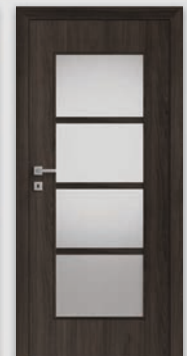

W STANDARDZIE

- » rama z drewna iglastego
- » wypełnienie „plaster miodu”
- » szyba kora biała gr. 4 mm

OPCJE BEZ DOPŁATY

- » szyby chinchila lub żaluzja
- » tuleje wentylacyjne
- » trzeci zawias do skrzydła przylgowego

SKRZYDŁO PRZYLGOWE

- » krawędź prosta, ramka przyszybowa płaska **rys. 1**
- » 2 zawiasy wkręcane koloru srebrnego
- » zamek zasuwkowy na klucz zwykły, blokadę łazienkową, wkładkę patentową lub zamek oszczędnościowy

SKRZYDŁO BEZPRZYLGOWE ROZWIERNIE (dopłata 74 zł netto)

- » krawędź bez przylgi, ramka przyszybowa płaska **rys. 2**
- » gniazda pod 2 zawiasy wpuszczane Estetic 80 (zawiasy stanowią wyposażenie ościeżnicy)
- » zamek magnetyczny na klucz zwykły, blokadę łazienkową, wkładkę patentową lub zamek oszczędnościowy

SKRZYDŁO PRZESUWNE

- » krawędź bez przylgi, ramka przyszybowa zaokrąglona lub przyszybowa płaska **rys. 3**
- » gniazdo pod zamek hakowy i/lub uchwyty

OPCJE ZA DOPŁATĄ

» szyba dekoracyjna MAT DRE, DECORMAT BRĄZ, DECORMAT GRAFIT (dotyczy skrzydła)

ARTE 10-30, 90	87 zł |	107,01 zł
ARTE 40, 50	27 zł |	33,21 zł
ARTE 80	14 zł |	17,22 zł

» szyba mleczna VSG 22.1 zespolona bezpieczna

ARTE 10, 20, 30	260 zł |	319,80 zł
ARTE 40, 50	80 zł |	98,40 zł
ARTE 80	40 zł |	49,20 zł
ARTE 90	294 zł |	361,62 zł

- » wypełnienie płyta wiórowa otworowa

» skrzydła bezprzylgowe rozwierne

» kratka wentylacyjna tworzywowa	74 zł |	91,02 zł
» skrzydła „90” i „100”	25 zł |	30,75 zł
» podcięcie wentylacyjne	27 zł |	33,21 zł
» skrót rekuperacyjny -15 mm	27 zł |	33,21 zł
» kratka wentylacyjna tworzywowa	26 zł |	31,98 zł
» kratka wentylacyjna aluminiowa	109 zł |	134,07 zł

» listwa przymykowa drzwi dwuskrzydłowych bezprzylgowych

	25 zł |	30,75 zł

» drzwi dwuskrzydłowe

	cena skrzydła x 2	

» **UWAGA:** trzeci zawias Estetic 80 do drzwi bezprzylgowych (dopłata doliczana jest do ceny ościeżnicy)

	120 zł |	147,60 zł