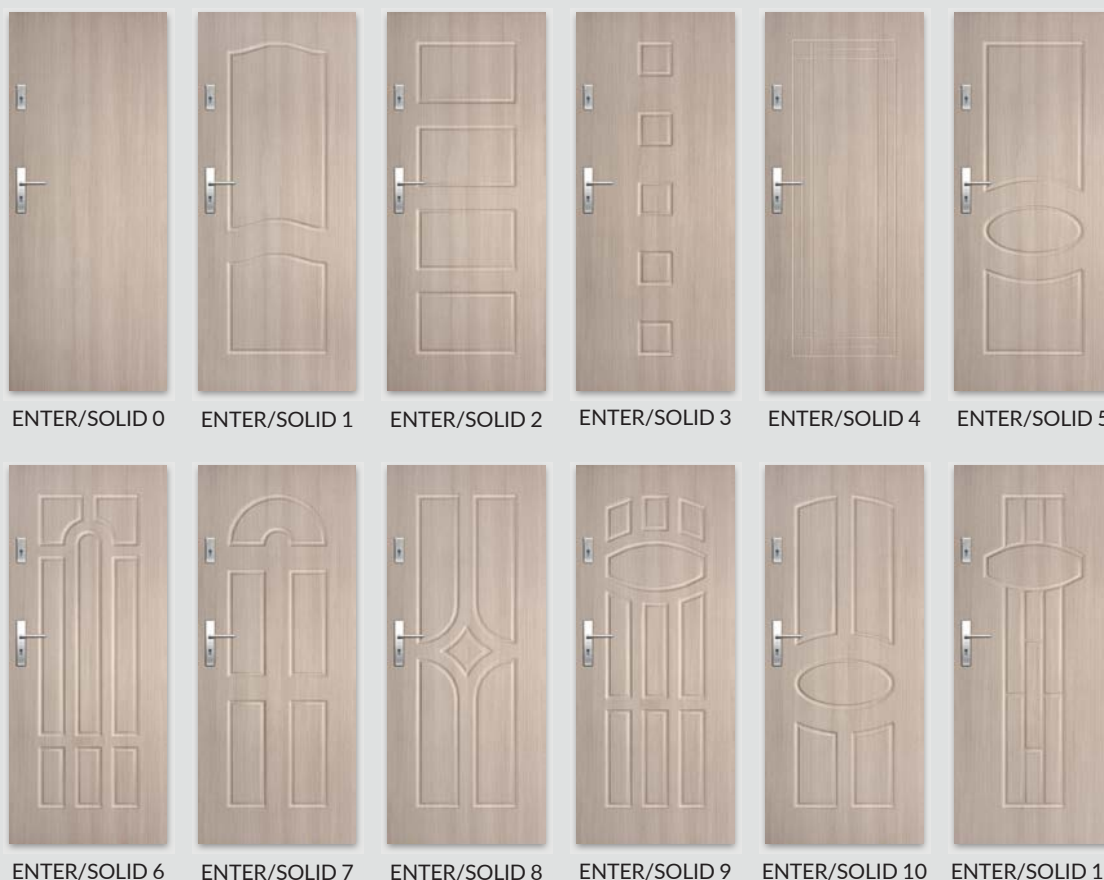

SKRZYDŁO PRZYLGOWE ENTER:

- » zamek zasuwkowy dolny na wkładkę patentową
- » zamek zasuwkowy górny na wkładkę patentową
- » Drzwi dostępne w wymiarze inwestycyjnym „90E” (światło przejścia w ościeżnicy ze skrzydłem otwartym pod kątem 90 stopni=900 mm)

SKRZYDŁO PRZYLGOWE SOLID

- » zamek listwowy wielopunktowy
- » zawiasy wzmocnione ryglami antywyważeniowymi
- » Drzwi dostępne w wymiarze inwestycyjnym „90E” (światło przejścia w ościeżnicy ze skrzydłem otwartym pod kątem 90 stopni=900 mm)

ZASTOSOWANIE

Drzwi ENTER i SOLID mają zastosowanie jako drzwi wewnętrzne wejściowe w budownictwie mieszkaniowym i użyteczności publicznej.

KONSTRUKCJA

Rama skrzydła wykonana z płyty MDF dodatkowo wzmocniona dwoma płaskownikami stalowymi. Wypełnienie – płyta wiórowa otworowa. Drzwi mają podwyższoną izolacyjność akustyczną (Rw=32dB), pod warunkiem zastosowania progów lub uszczelki opadającej. Płyta zewnętrzna HDF uszlachetniona okleiną DRE-Cell Decor - wykończenie płaskie bądź z frezem dekoracyjnym. Dla modeli Enter/Solid 0 dostępny również laminat CPL 0,7 mm - w celu złożenia zamówienia prosimy o kontakt z Działem Kontraktów.

UWAGA: Model ENTER 0 i SOLID 0 - skrzydła w laminatach CPL w standardzie z krawędzią z promieniem R 2,5 mm z wyjątkiem biały, biały mleczny, popiel.

* klamka i szylk górny METRO, zestaw wkładek systemu jednego klucza