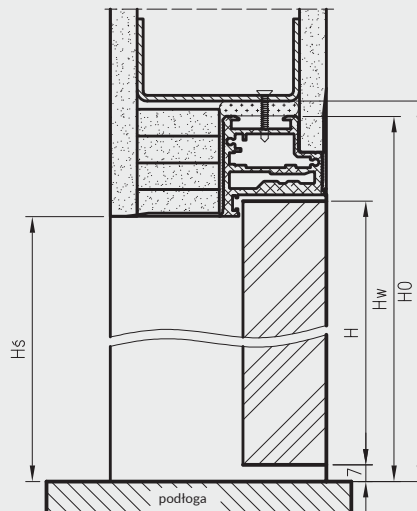

Przekrój pionowy drzwi Sara Eco 2 bezprzylgowe - otwierane na zewnątrz

norma	H	H_s	H_w	H₀
202X	2020	2020	2068	2075
220X	2200	2200	2248	2255
240X	2400	2400	2448	2455

	S	A	C	D
"60"	620	605	701	710
"70"	720	705	801	810
"80"	820	805	901	910
"90"	920	905	1001	1010
"100"	1020	1005	1101	1110