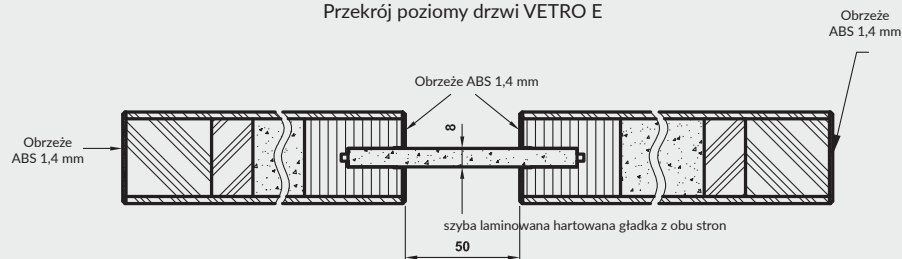

Przekrój poziomy drzwi VETRO E

Cena skrzydła nie obejmuje ceny ościeżnicy i klamki

MODEL

VETRO E szyba DECORMAT laminowana

VETRO E szyba czarna laminowana

Dekor

1091 zł netto | 1341,93 zł brutto

1298 zł netto | 1596,54 zł brutto