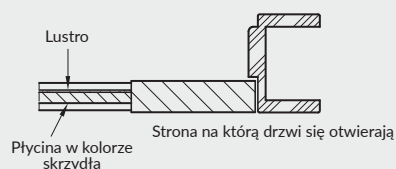

Drzwi Estra 10 w wariantcie „Rewers”