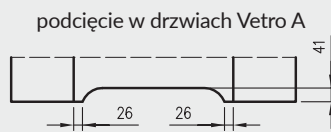

PODCIĘCIA WENTYLACYJNE