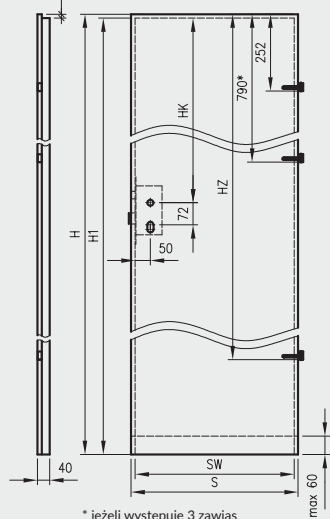

Skrzydła bezprzylgowe rozwiernie Standard 10, Modern, Plus

Skrzydła przylgowe: Standard 10, Modern, Plus