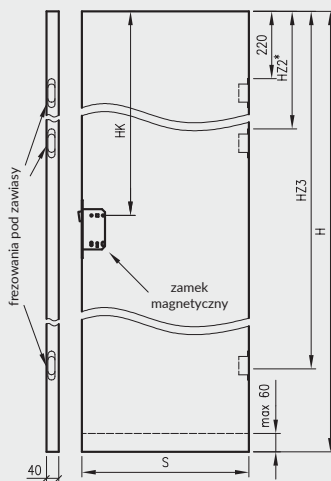

INFORMACJE TECHNICZNE

WYMIARY SKRZYDEŁ I ROZMIESZCZENIE ZAWIASÓW

* jeżeli występuje 3 zawias

- kaset ościeżnicowych PA
- systemów SPAZIO CD
- systemów naściennych

* jeśli występuje

Uwaga: zamki magnetyczne w dwóch wariantach rozstawu: 85mm na wkładkę patentową lub 90 mm na klucz zwykły oraz WC

** Olimp EI60 dwa warianty zawiasów (w zależności od szerokości drzwi)