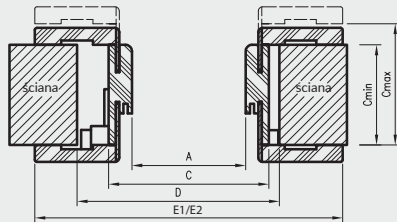

Przekrój poziomy ORB

D - wymagana szerokość otworu w murze

E1 - wymiar dla kątownika T63

E2 - wymiar dla kątownika T80

* Ościeżnica 075-095 ma odmienny przekrój, dla grubości muru 75-89 mm konieczne będzie samodzielne skrócenie pióra kątownika ruchomego.