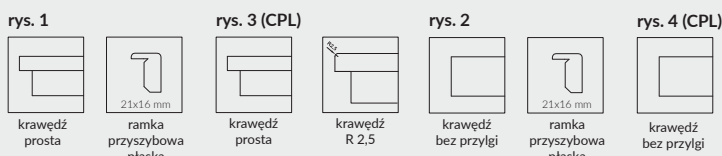

UWAGA: pakiet Silent dotyczy skrzydeł przylgowych i bezprzylgowych jednoskrzydłowych.

OPCJE ZA DOPLATĄ

- » pakiet Silent 37dB (uszczelka opadająca + wypełnienie akustyczne) - GALERIA ALU 10 - 60 **NOWOŚĆ** 358 zł | **440,34 zł**
- » szyba dekoracyjna MAT DRE, DECORMAT BRĄZ, DECORMAT GRAFIT (dotyczy skrzydła)
- GALERIA ALU 11, 13, 23 14 zł | **17,22 zł**
- GALERIA ALU 21 27 zł | **33,21 zł**
- GALERIA ALU 24, 25 55 zł | **67,65 zł**
- GALERIA ALU 12, 22 87 zł | **107,01 zł**
- » szyba mleczna VSG 22.1 zespolona bezpieczna
- GALERIA ALU 11 40 zł | **49,20 zł**
- GALERIA ALU 13, 23 55 zł | **67,65 zł**
- GALERIA ALU 21 80 zł | **98,40 zł**
- GALERIA ALU 24 55 zł | **67,65 zł**
- GALERIA ALU 25 61 zł | **75,03 zł**
- GALERIA ALU 12 141 zł | **173,43 zł**
- GALERIA ALU 22 148 zł | **182,04 zł**
- » skrzydła bezprzylgowe rozwiernie
- » skrzydła „90° i „100° 74 zł | **91,02 zł**
- » podcięcie wentylacyjne 25 zł | **30,75 zł**
- » skrót rekuperacyjny -15 mm 27 zł | **33,21 zł**
- » kratka wentylacyjna tworzywowa 26 zł | **31,98 zł**
- » kratka wentylacyjna aluminiowa 109 zł | **134,07 zł**
- » listwa przymykowa drzwi dwuskrzydłowych bezprzylgowych 25 zł | **30,75 zł**
- » drzwi dwuskrzydłowe cena skrzydła x 2
- » **UWAGA:** trzeci zawias Estetic 80 do drzwi bezprzylgowych (dopłata doliczana jest do ceny ościeżnicy) 120 zł | **147,60 zł**