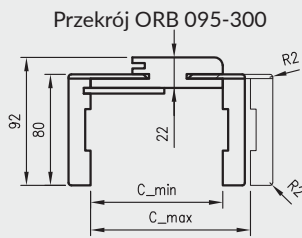

OŚCIEŻNICE REGULOWANE

BEZPRZYLGOWE Z KĄTOWNIKIEM T80 LUB T63

wymagana wysokość otworu w murze 2079 mm

ORB łączenie pod kątem 45°