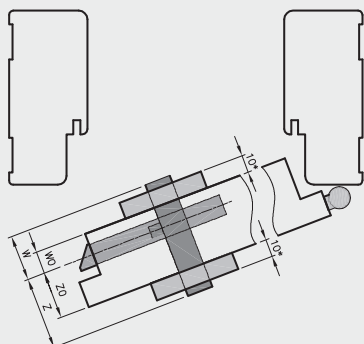

* Wkładki są obracalne – tzn. 25/40 = 40/25, 26G/36 = 36/26G

** Wymiar zalecany przy założeniu że szyld ma grubość 10 mm, a wkładka wystaje ponad szyld nie więcej niż 5 mm.

Rys. Dobór wymiaru wkładki bębnowej