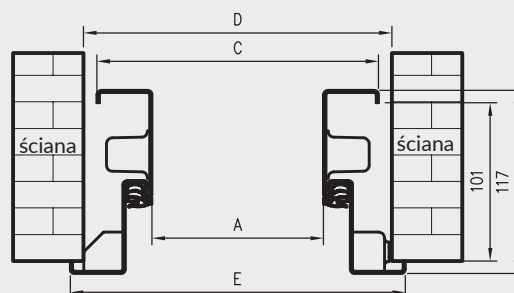

Przekrój poprzeczny ościeżnicy w murze

D - szerokość otworu montażowego