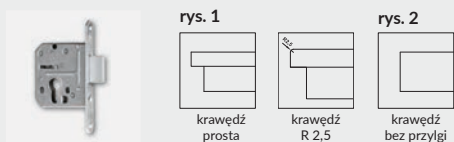

SKRZYDŁO BEZPRZYLGOWE ROZWIERNE (dopłata 74 zł netto)

- » krawędź bez przylgi **rys. 2**
- » gniazda pod 2 zawiasy wpuszczane Estetic 80 (zawiasy stanowią wyposażenie ościeżnicy)
- » zamek magnetyczny na klucz zwykły, blokadę łazienkową, wkładkę patentową lub zamek oszczędnościowy

OPCJE ZA DOPŁATĄ

- » wypełnienie:
  - plyta wiórowa otworowa (1983) 112 zł | 137,76 zł
  - plyta wiórowa otworowa (2110 i 2240) 145 zł | 178,35 zł
- » skrzydła „90°-„100” (1983) DRE - CELL 25 zł | 30,75 zł
- » skrzydła „90°-„100” (2110 i 2240) DRE - CELL 49 zł | 60,27 zł
- » skrzydła „100” (1983) DRE - CPL 25 zł | 30,75 zł
- » skrzydła „100” (2110 i 2240) DRE - CPL 49 zł | 60,27 zł
- » skrzydła bezprzylgowe rozwiernie 74 zł | 91,02 zł
- » podcięcie wentylacyjne 27 zł | 33,21 zł
- » kratka wentylacyjna tworzywowa 26 zł | 31,98 zł
- » kratka wentylacyjna aluminiowa 109 zł | 134,07 zł
- » listwa przymykowa drzwi dwuskrzydłowych bezprzylgowych 25 zł | 30,75 zł
- » drzwi dwuskrzydłowe cena skrzydła x 2
- » **UWAGA:** trzeci zawias Estetic 80 do drzwi bezprzylgowych (dopłata doliczana jest do ceny ościeżnicy) 120 zł | 147,60 zł

Dostępny również laminat CPL 0,7 mm - w celu złożenia zamówienia prosimy o kontakt z Działem Obsługi Klienta.

Skrzydła w zależności od wybranego wariantu posiadają wysokość 1983 mm, 2110 mm lub 2240 mm - dedykowane są do ościeżnic przylgowych z trzema zawiasami, w odpowiednich wariantach wysokości.

UWAGA: Odpowiedniki kolorów: W0118 - BIAŁY

Zamek zasuwkowy górny (tylko STANDARD 10 z płytą wiórową otworową i ościeżnicą prostą)