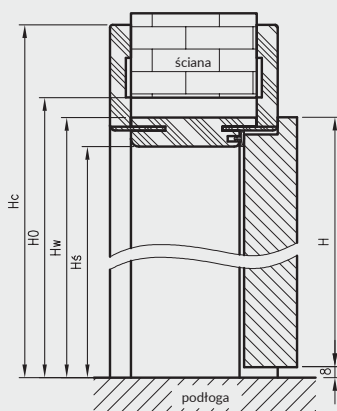

Przekrój pionowy OR