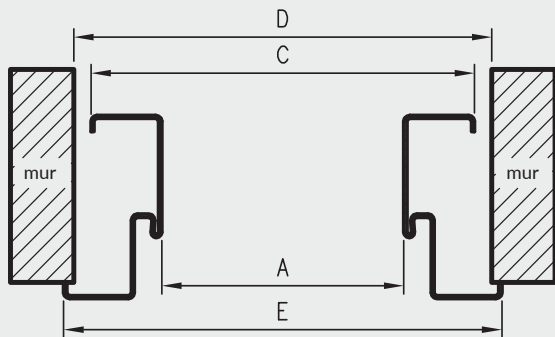

D - szerokość otworu montażowego

OSS OLIMP EI30 dla drzwi jednoskrzydłowych

symbol szer.	A	C	D	E
"80"	802	872	889	899
"90"	902	972	989	999
"90E"	917	987	1004	1014
"100"	1002	1072	1089	1099
"110"	1102	1172	1189	1199

OSS OLIMP EI30 dla drzwi dwuskrzydłowych

symbol szer.	A	C	D	E
"160"	1637	1707	1724	1734
"170"	1737	1807	1824	1834
"180"	1837	1907	1924	1934
"190"	1937	2007	2024	2034
"200"	2037	2107	2124	2134
"210"	2137	2207	2224	2234
"220"	2237	2307	2324	2334

Wymiary szerokości OSS

symbol szer.	A	C	D	E	OSS STAND	OSS SZKLANE	OSS ENTER	OSS SOLID	OSS SOLID RC2	OSS ATHOS	OSS FORCA
"60"	600	670	687	697	•	•					
"70"	700	770	787	797	•	•	•				
"80"	800	870	887	897	•	•	•	•	•	•	•
"90"	900	970	987	997	•	•	•	•	•	•	•
"90E" ****	904	974	991	1001	•		•	•	•		
"90E" ****	915	985	1002	1012						•	•
"100"	1000	1070	1087	1097	•		•	•	•	•	•
"110"	1100	1170	1187	1197	•		•			•	•

**** - wymiar inwestycyjny "90E" odmienny dla drzwi technicznych i pozostałych

Ceny ościeżnic

rodzaj ościeżnicy	cena netto	cena brutto	Dopłata za wzmocnienie pod samozamykacz
OSSB STAND *** szer. „60” - „100” szer. „120” - „180”	823 zł	1012,29 zł	+33 zł netto / 40,59 zł brutto
OSS STAND szer. „60” - „110” szer. „100d” - „200” *	467 zł	574,41 zł	
OSS SZKLANE szer. „60” - „90”	467 zł	574,41 zł	
OSS ENTER	467 zł	574,41 zł	
OSS SOLID	467 zł	574,41 zł	
OSS SOLID RC2	580 zł	713,40 zł	w standardzie / brak dopłaty
OSS ATHOS	751 zł	923,73 zł	
OSS FORCA	767 zł	943,41 zł	
OSS FORCA B**	712 zł	875,76 zł	

Wymiary OSS STAND dla drzwi dwuskrzydłowych

symbol szer.	A	C	D	E
"100d"	1032	1102	1119	1129
"110d"	1132	1202	1219	1129
"120"	1232	1302	1319	1329
"130"	1332	1402	1419	1429
"140"	1432	1502	1519	1529
"150"	1532	1602	1619	1629
"160"	1632	1702	1719	1729
"170"	1732	1802	1819	1829
"180"	1832	1902	1919	1929
"190"	1932	2002	2019	2029
"200"	2032	2102	2119	2129

OSSB Stand dla drzwi jednoskrzydłowych

symbol szer.	A	C	D	E
"60"	624	694	711	721
"70"	724	794	811	821
"80"	824	894	911	921
"90"	924	994	1011	1021
"100"	1024	1094	1111	1121

OSSB Stand dla drzwi dwuskrzydłowych

symbol szer.	A	C	D	E
"120"	1271	1341	1358	1368
"130"	1371	1441	1458	1468
"140"	1471	1541	1558	1568
"150"	1571	1641	1658	1668
"160"	1671	1741	1758	1768
"170"	1771	1841	1858	1868
"180"	1871	1941	1958	1968

Ceny ościeżnic OSS OLIMP EI30

szerokość	cena netto	cena brutto
"80", "90", "90E"	751 zł	923,73 zł
"100", "110"	787 zł	968,01 zł
"160" - "200"	1169 zł	1437,87 zł
"210" - "220"	1292 zł	1589,16 zł

* - ościeżnice OSS STAND do drzwi dwuskrzydłowych szer. „100d” - „200”

** - OSS FORCA B - to wariant OSS FORCA do drzwi Forca B (bez ogniodporności)

*** - ościeżnice OSSB STAND jednoskrzydłowe z 3 zawiasami dopłata 132 zł | 162,36 zł, dla dwuskrzydłowych z 6 zawiasami dopłata 264 zł | 324,72 zł