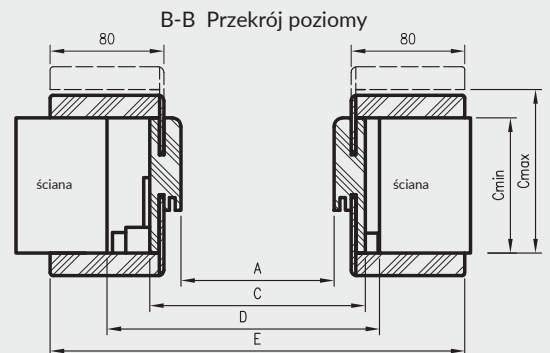

* Uwaga - ościeżnica 075-095 ma płytszy wpust pod kątownik ruchomy, dla grubości muru 75-89 mm konieczne będzie samodzielne skrócenie kątownika ruchomego.

** - trzeci zawias, opcja za dopłatą

D - wymagana szerokość otworu w murze