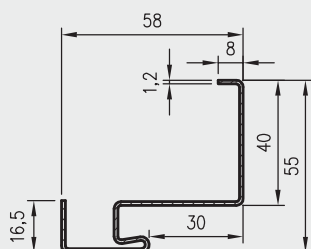

Profil ościenicy OSMK