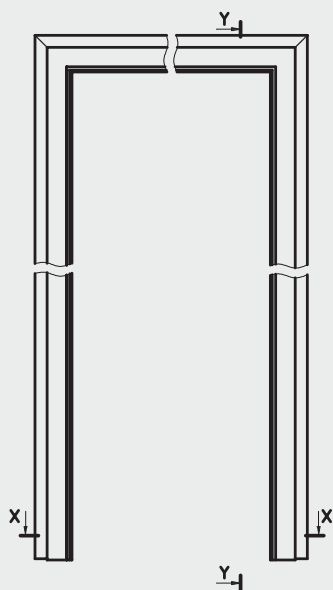

Przekrój poziomy OSHB X - X

OŚCIEŻNICE STALOWE HYBRYDOWE

BEZPRZYLGOWE

Ościeżnice Stalowe Hybrydowe bezprzylgowe - wymiary