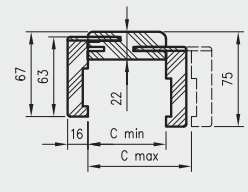

Przekrój TUN z ką. T63