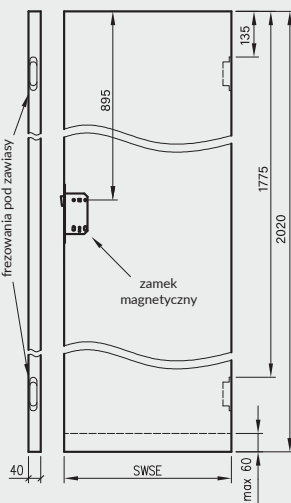

INFORMACJE TECHNICZNE

WYMIARY SKRZYDEŁ I ROZMIESZCZENIE ZAWIASÓW

* jeżeli występuje 3 zawias

- kaset ościeżnicowych PA
- systemów SPAZIO CD
- systemów naściennych

* jeśli występuje

Uwaga: zamki magnetyczne w dwóch wariantach rozstawu: 85mm na wkładkę patentową lub 90 mm na klucz zwykły oraz WC

** Olimp EI60 dwa warianty zawiasów (w zależności od szerokości drzwi)