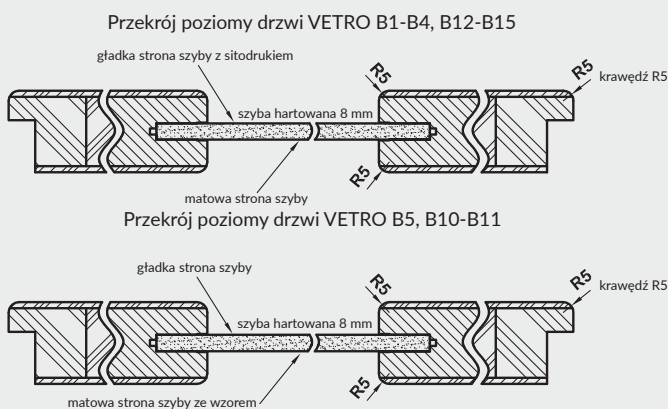

Cena skrzydła nie obejmuje ceny ościeżnicy i klamki

MODEL

VETRO B1-B5, B10-B15

Dekor DRE-Cell i Dekor 3D

899 zł netto | 1105,77 zł brutto