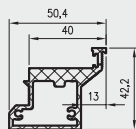

Profil DRE do drzwi z odwróconą przylgą otwieranych do wewnątrz