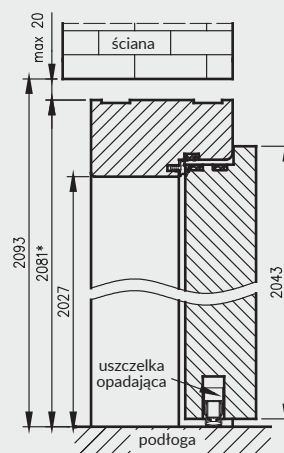

Szer.	A	C	D
"80"	802	910	934
"90"	902	1010	1034
"90E"	917	1025	1049
"100"	1002	1110	1134
"110"	1102	1210	1234

D - szerokość otworu montażowego

Ościeżnica drewniana do drzwi Athos z progiem stałym

Ościeżnica drewniana do drzwi Athos z uszczelką opadającą*