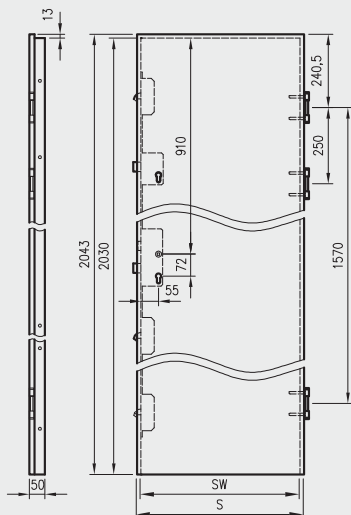

- kaset ościeżnicowych PA
- systemów SPAZIO CD
- systemów naściennych

* jeśli występuje

Uwaga: zamki magnetyczne w dwóch wariantach rozstawu: 85mm na wkładkę patentową lub 90 mm na klucz zwykły oraz WC

Skrzydła Forca / Forca B