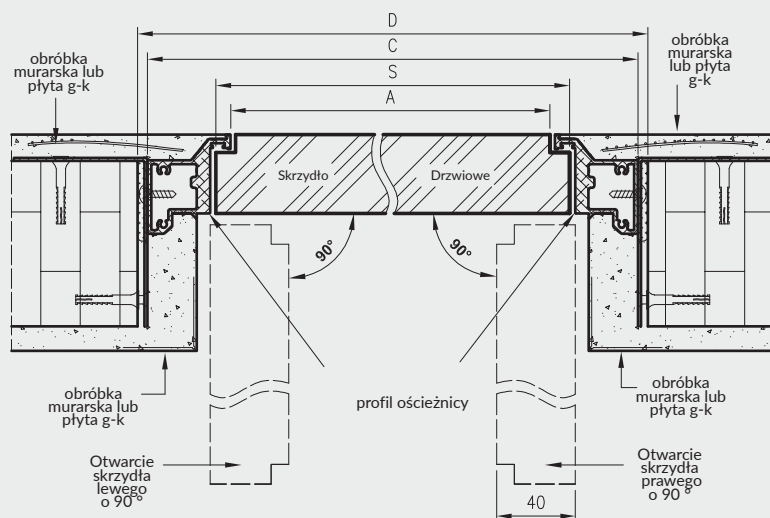

Wymiary szerokości drzwi Sara Eco 2

ODWRÓCONA PRZYLGĄ - OTWIERANE DO WEWNĄTRZ W NORMIE 202X OŚCIEŻNICA DRE

Przekrój poprzeczny dla drzwi Sara Eco 2 z odwróconą przylgą - otwierane do wewnątrz