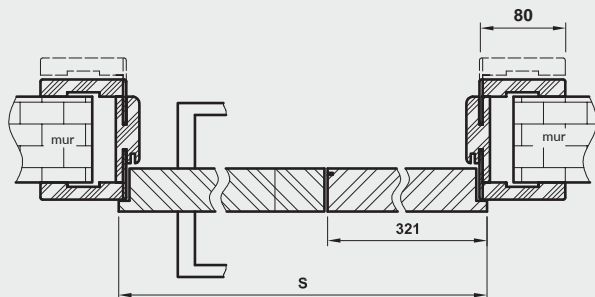

System drzwi składanych charakteryzuje się tym, że podczas otwierania drzwi, skrzydła składają się do pozycji równoległej względem siebie. System drzwi składanych obejmuje:

- » skrzydło składające się z dwóch części połączonych ze sobą za pomocą 3 zawiasów wpuszczanych (ceny skrzydeł w tabeli na poprzedniej stronie)
- » ościeżnicę regulowaną do drzwi składanych (ceny w tabeli na dole strony)

W STANDARDZIE

- » rama z drewna iglastego
- » wypełnienie „plaster miodu”
- » krawędź prosta **rys. 1**
- » zamek zasuwkowy na klucz zwykły, blokadę łazienkową, wkładkę patentową lub zamek oszczędnościowy
- » 3 zawiasy wpuszczane ISTAR między częściami skrzydła

OPCJE ZA DOPLATĄ

- » wypełnienie płyta wiórowa otworowa 112 zł | 137,76 zł
- » skrzydła „90” i „100” 25 zł | 30,75 zł

Przekrój poprzeczny drzwi składanych w pozycji zamkniętej (drzwi prawe, drzwi lewe to lustrzane odbicie)

Tab. Wymiary