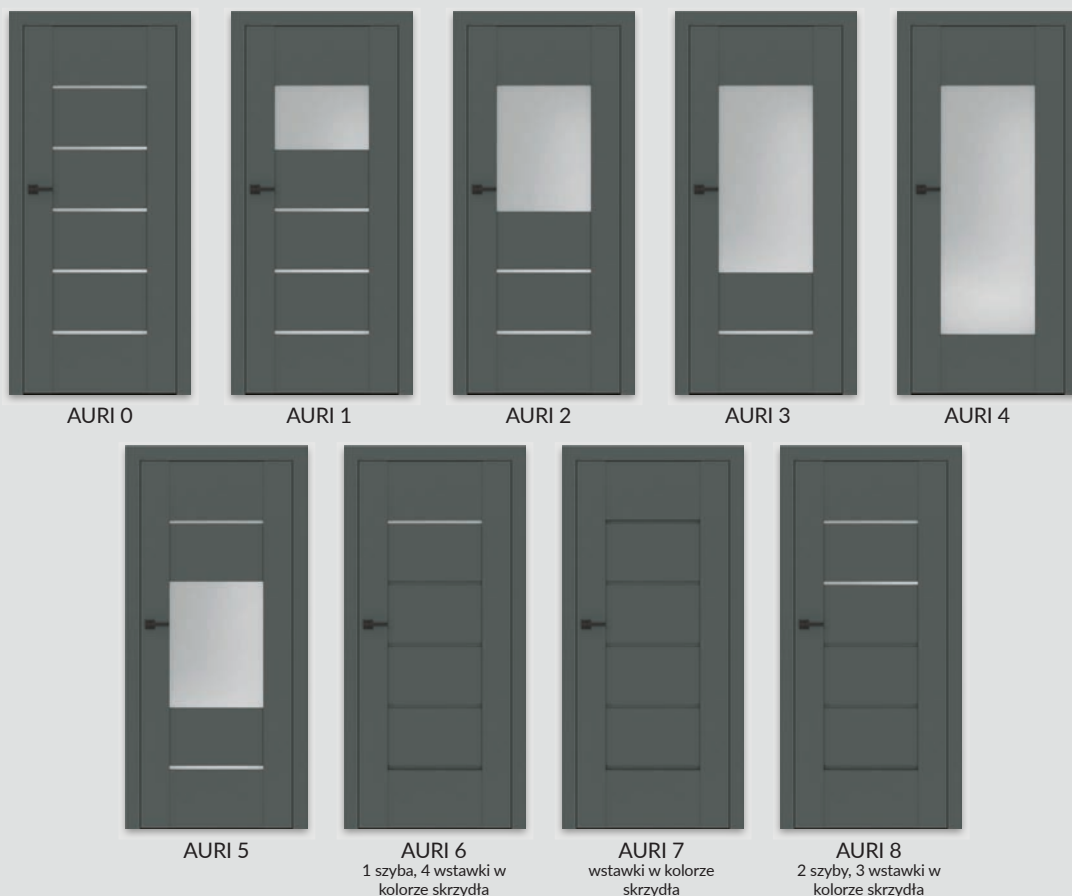

SKRZYDŁO PRZYLGOWE

- » krawędź prosta **rys. 1**
- » 3 zawiasy wkręcane koloru srebrnego
- » zamek zasuwkowy na klucz zwykły, blokadę łazienkową, wkładkę patentową lub zamek oszczędnościowy

SKRZYDŁO BEZPRZYLGOWE ROZWIERNE (dopłata 74 zł netto)

- » krawędź bez przylgi **rys. 2**
- » gniazda pod 2 zawiasy wpuszczane Estetic 80 (zawiasy stanowią wyposażenie ościeżnicy)
- » zamek magnetyczny na klucz zwykły, blokadę łazienkową, wkładkę patentową lub zamek oszczędnościowy

SKRZYDŁO PRZESUWNE

- » krawędź bez przylgi **rys. 2**
- » gniazdo pod zamek hakowy i/lub uchwyty

UWAGA: Możliwość wykonania dostawek przylgowych „40”.
Do skrzydeł przylgowych AURI należy stosować ościeżnice z 3 zawiasami.

OPCJE ZA DOPŁATĄ

» tuleje wentylacyjne tworzywowe	1 szt. 6 zł |	7,38 zł
» skrzydła bezprzylgowe rozwierne	74 zł |	91,02 zł
» skrzydła „90° i „100°	25 zł |	30,75 zł
» podcięcie wentylacyjne	27 zł |	33,21 zł
» skrót rekuperacyjny -15 mm	27 zł |	33,21 zł
» listwa przymykowa drzwi dwuskrzydłowych bezprzylgowych	25 zł |	30,75 zł
» szyba czarna VSG 22.1 zespolona bezpieczna		NOWOŚĆ
AURI 0	75 zł |	92,25 zł
AURI 1	167 zł |	205,41 zł
AURI 2, 5	262 zł |	322,26 zł
AURI 3	356 zł |	437,88 zł
AURI 4	451 zł |	554,73 zł
AURI 6	15 zł |	18,45 zł
AURI 8	30 zł |	36,90 zł
» drzwi dwuskrzydłowe		cena skrzydła x2
» UWAGA: trzeci zawias Estetic 80 do drzwi bezprzylgowych (dopłata doliczana jest do ceny ościeżnicy)	120 zł |	147,60 zł