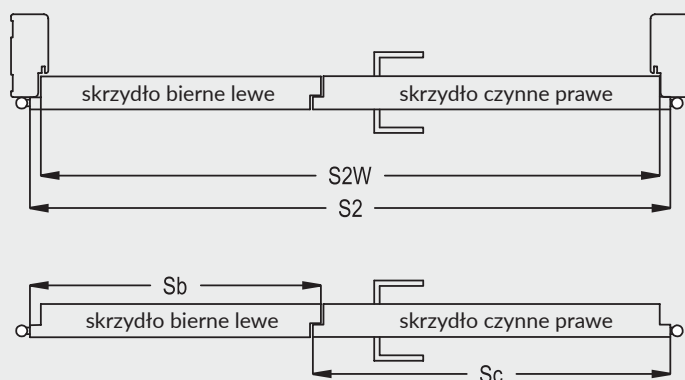

Wyłącznie ościeżnice naszej produkcji pasują do drzwi dwuskrzydłowych, dlatego zalecamy dokonywanie zakupu drzwi w kompletach. Komplet DRE obejmuje 2 skrzydła drzwiowe oraz ościeżnicę.

$$\boxed{\text{cena drzwi dwuskrzydłowych}} = \boxed{\text{cena skrzydła} \times 2} + \boxed{\text{cena ościeżnicy}}$$

Symbol wymiaru	wymiary w [mm]		
	S2	S2W	kombinacja* Sc+Sb
„100d”	1078	1052	644+444
„110d”	1178	1152	744+444
”120”	1278	1252	844+444; 644+644
”130”	1378	1352	944+444; 744+644; 644+744
”140”	1478	1452	1044+444; 844+644; 744+744; 644+844
”150”	1578	1552	944+644; 844+744; 744+844; 644+944
”160”	1678	1652	1044+644; 944+744; 844+844; 744+944; 644+1044
”170”	1778	1752	1044+744; 944+844; 844+944; 744+1044
”180”	1878	1852	1044+844; 944+944; 844+1044
”190”	1978	1952	1044+944; 944+1044
”200”	2078	2052	1044+1044

kombinacja* - możliwe zestawienia szerokości skrzydeł czynnych (Sc) i biernych (Sb)