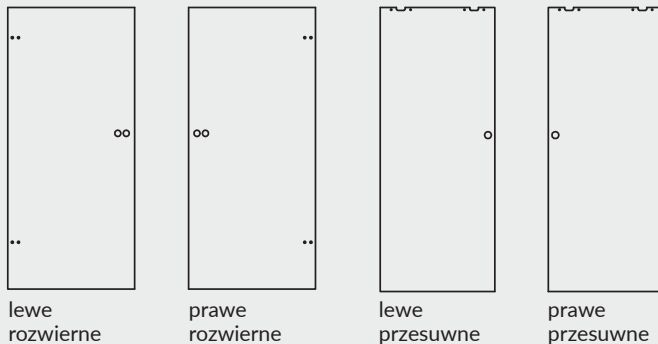

STRONY SKRZYDEŁ SZKLANYCH

Drzwi Galla posiadają różniące się od siebie strony tafli (nie dotyczy Galla 1 przezroczysta).