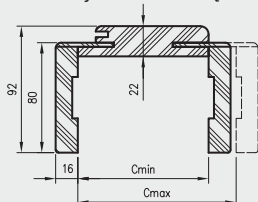

Przekrój OR/ORC z ką. T80