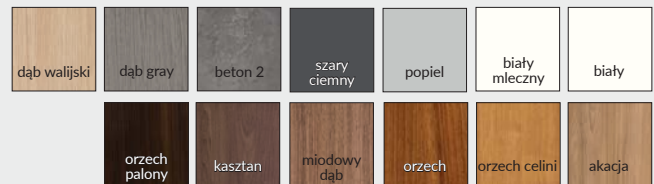

Przekrój pionowy drzwi p.poż.