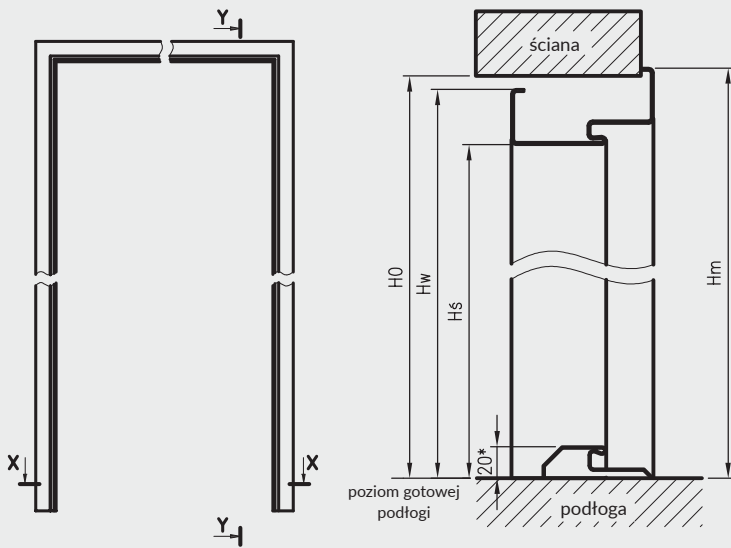

OŚCIEŻNICE STALOWE STAŁE

rodzaj ościeżnicy	H0	Hs	Hw	Hm	W	SZP
OSSB STAND	2084	2040,5	2075,5	2089	46	106
OSS STAND	2071	2027,5*	2062,5	2076	30	90
OSS ENTER						
OSS SOLID						
OSS SOLID RC2						
OSS SZKLANE	2077	2033,5	2068,5	2082	30	90
OSS ATHOS	2073	2029,5*	2064,5	2078	38	117
OSS FORCA						
OSS OLIMP EI30	2070	2025,5	2060,5	2074		

H0 - wysokość otworu montażowego

Hs - wysokość w świetle przejścia w ościeżnicy

* - przy zastosowaniu progu stalowego - faktyczna wysokość w świetle przejścia zmniejszy się o 20mm od podanej