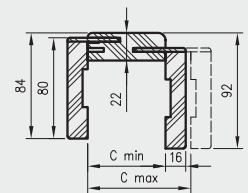

TUNEL REGULOWANY

Z KĄTOWNIKIEM T63, T80

Tunel regulowany to ozdobna zabudowa przejścia w murze. Może być stosowany jako samodzielne rozwiązanie lub jako integralna część systemu przesuwnej naściennych NT.

Tunel regulowany jest produktem wizualnie zbliżonym do ościeżnicy regulowanej, z kilkoma różnicami:

- » brak możliwości zamontowania zawiasów
- » brak blachy zaczepowej
- » brak frezowania pod uszczelkę różna wysokość i rozpiętość kątowników przednich i tylnych (wartość E i F w tabelach)

Przekrój TUN z ką. T80