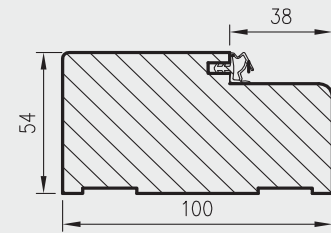

Przekrój ościeżnicy drewnianej p.poż do skrzydeł OLIMP