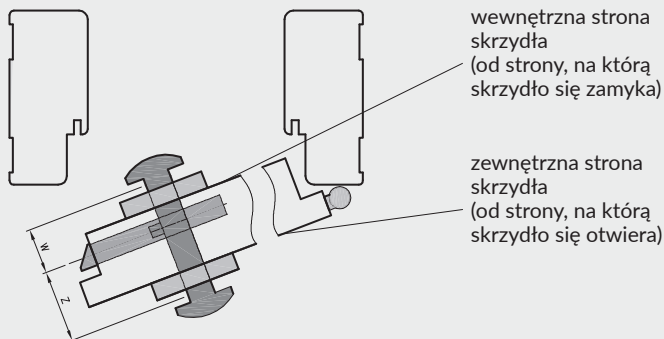

Rys. Dobór wymiaru wkładki z gałką

Wymiar wkładki obliczamy ze wzoru:

$W0 + \text{grubość szyldu} + 2 \pm 3\text{mm} / Z0 + \text{grubość szyldu} + 2 \pm 3\text{mm}$

gdzie:

W0 i Z0 – wartości podano w powyższej tabeli
grubość szyldu – mierzymy (w tabeli założono że szyld ma 10 mm grubości)

Dobór wkładki z gałką – jeżeli chcemy zamontować gałkę po:

- wewnętrznej stronie skrzydła – symbol gałki musi być przy wymiarze „W” (patrz 5 kolumna w tabeli)

- zewnętrznej stronie skrzydła – symbol gałki musi być przy wymiarze „Z” (patrz 6 kolumna w tabeli)