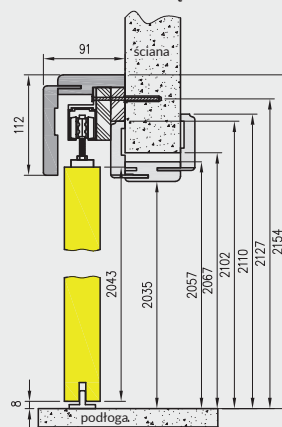

NT - przekrój pionowy na tunelu z ką. 63 mm