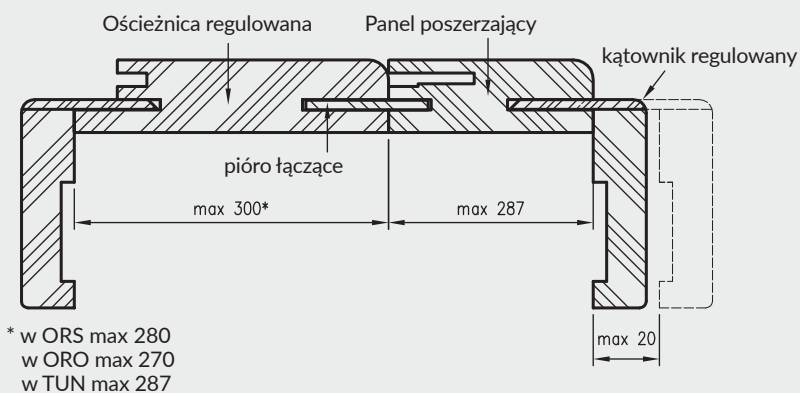

PANELE POSZERZAJĄCE

ZASTOSOWANIE

Panel poszerzający to składowa ozdobnej zabudowy przejścia w murze lub powiększenie możliwości instalowania ościeżnic przy grubych ścianach powyżej 320 mm. Panel jest poszerzeniem środkowych części ościeżnic regulowanych i tuneli regulowanych. Znajduje zastosowanie przy użyciu kątowników regulowanych, z wcześniej zamówionych ościeżnic lub tuneli z kątem łączenia 45°.

Panele poszerzające o zmiennych wysokościach występują tylko w grupie oklein Cell i CPL.

ZAWARTOŚĆ KOMPLETU

- » dwie belki pionowe
- » belka pozioma
- » trzy pióra łączące
- » akcesoria do łączenia belek

warianty szerokości przekroju panela

X	062	082	107	127	147	167	187	207	227	247	267	287