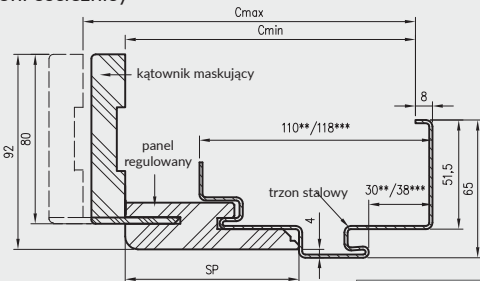

Profil ościeżnicy

*** - wymiary dla OSH ATHOS, OSH FORCA i OSH OLIMP EI 30

** - wymiary dla pozostałych ościeżnic OSH

cenę części metalowej ościeżnicy

rodzaj ościeżnicy	cena netto	cena brutto	dopłata za wzmocnienie pod samozamykacz
OSH STAND szer. „60” - „100” szer. „100d” - „200”	494 zł 650 zł	607,62 zł 799,50 zł	+33 zł netto / 40,59 zł brutto
OSH SZKLANE szer. „60” - „90”	494 zł	607,62 zł	
OSH ENTER OSH SOLID	494 zł	607,62 zł	w standardzie / brak dopłaty
OSH SOLID RC2	580 zł	713,40 zł	
OSH ATHOS, OSH OLIMP EI 30	751 zł	923,73 zł	
OSH OLIMP EI 30 „100” - „110”	787 zł	968,01 zł	
OSH FORCA	767 zł	943,41 zł	
OSH FORCA B	712 zł	875,76 zł	

Ceny panelu regulowanego z kątownikiem maskującym

zakres grubości muru				SP	cena grupa. 1 CPL		cena grupa. 2 CPL	
OSH ATHOS OSH FORCA OSH OLIMP EI 30		OSH STAND OSH SZKLANE OSH ENTER OSH SOLID OSH SOLID RC2			netto	brutto	netto	brutto
wariant=Cmin	Cmax	wariant=Cmin	Cmax					
145	165	137	157	82	271 zł	333,33 zł	299 zł	367,77 zł
165	185	157	177	102	286 zł	351,78 zł	315 zł	387,45 zł
185	205	177	197	122	301 zł	370,23 zł	332 zł	408,36 zł
205	225	197	217	142	314 zł	386,22 zł	346 zł	425,58 zł
225	245	217	237	162	327 zł	402,21 zł	361 zł	444,03 zł
245	265	237	257	182	343 zł	421,89 zł	379 zł	466,17 zł
265	285	257	277	202	356 zł	437,88 zł	392 zł	482,16 zł
285	305	277	297	222	371 zł	456,33 zł	409 zł	503,07 zł
305	325	297	317	242	383 zł	471,09 zł	422 zł	519,06 zł
325	345	317	337	262	400 zł	492,00 zł	441 zł	542,43 zł
345	365	337	357	282	411 zł	505,53 zł	453 zł	557,19 zł

Cena dla drzwi dwuskrzydłowych: +30%

Grupa 2 CPL - laminat CPL dąb halifax naturalny.

Ceny ościeżnicy = cena części metalowej + cena panelu regulowanego z kątownikiem maskującym

OSH FORCA B - to wariant OSH FORCA bez określonej ognioodporności