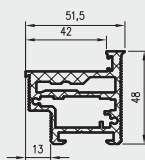

Profil do drzwi bezprzylgowych otwieranych na zewnątrz