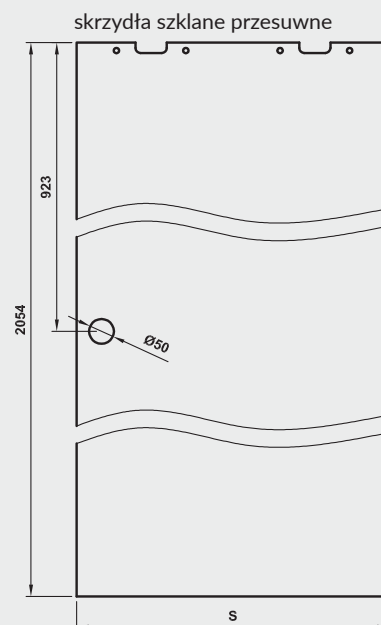

System przesuwny do drzwi szklanych „Spazio” - wykonany z aluminium anodowanego, to kompletne rozwiązanie przeznaczone do obrobionego na gotowo ościeża. W skład kompletu wchodzi szyna jezdna wraz blendą prostą lub owalną oraz elementy przeznaczone do zawieszenia tafli szklanej przesuwnej i ogranicznik dolny.

System Spazio występuje w dwóch wariantach, odróżniających się jedynie kształtem zewnętrznej blendy:

- » Spazio TP – z blendą prostą
- » Spazio TO – z blendą owalną

CENA

- » Cena systemu przesuwnego do drzwi szklanych 1437 zł netto | 1767,51 zł brutto

Do skompletowania systemu należy dokupić skrzydło szklane z naszej oferty z kolekcji Galla w wariantcie przesuwym oraz przeznaczony do niego uchwyt okrągły.

OPCJE ZA DOPŁATĄ

- » uchwyt muszelnkowy (dwustronny) 187 zł netto | 230,01 zł brutto

UWAGA: Brak możliwości wykonania opcji wentylacyjnych.

Ceny skrzydeł szklanych GALLA na stronie 133