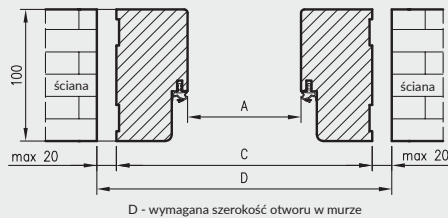

do drzwi jednoskrzydłowych

do drzwi dwuskrzydłowych

OŚCIEŻNICA DREWNIANA P.POŻ

Do drzwi OLIMP EI 30

KONSTRUKCJA

Ościeżnica drewniana stała o przekroju 54x100 mm wykonana z klejki iglastej oklejonej w kolorze skrzydła laminatem CPL gr. 0,2 mm.

ZASTOSOWANIE

Ościeżnica ma zastosowanie do drzwi wewnętrznych wejściowych przeciwpożarowych OLIMP EI30.

W STANDARDZIE

Ościeżnica EI30

- » 3 zawiasy
- » uszczelka o podwyższonych właściwościach ogniochronnych
- » zaczep zamka
- » zestaw montażowy

CENY OŚCIEŻNIC DREWNIANYCH P.POŻ. EI30

szerokość drzwi	Cena EI30 CPL	
	netto	brutto
„80” - „90E”	725 zł	891,75 zł
„100” - „110”	758 zł	932,34 zł
„160” - „180”	1034 zł	1271,82 zł
„190” - „200”	1086 zł	1335,78 zł

Przekrój poziomy ościeżnicy w murze