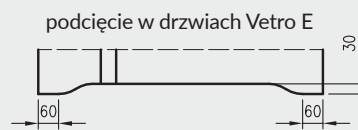

PODCIĘCIA WENTYLACYJNE