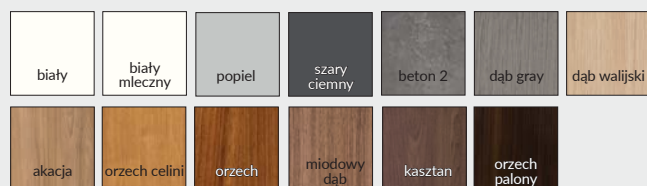

Laminat CPL 0,15-0,20 mm								
MODEL	EI30				EI60			
	szerokość „80” - „90”		szerokość „100” - „110”		szerokość „80” - „90”		szerokość „100” - „110”	
	netto	brutto	netto	brutto	netto	brutto	netto	brutto
OLIMP 10	1393 zł	1713,39 zł	1789 zł	2200,47 zł	1741 zł	2141,43 zł	2410 zł	2964,30 zł
OLIMP 20	2587 zł	3182,01 zł	3205 zł	3942,15 zł	3010 zł	3702,30 zł	3891 zł	4785,93 zł
OLIMP 30	3151 zł	3875,73 zł	3926 zł	4828,98 zł	3855 zł	4741,65 zł	4891 zł	6015,93 zł
OLIMP 40	3010 zł	3702,30 zł	3418 zł	4204,14 zł	3715 zł	4569,45 zł	4399 zł	5410,77 zł

laminat CPL gr. 0,7 mm								
MODEL	EI30				EI60			
	szerokość „80” - „90”		szerokość „100”		szerokość „80” - „90”		szerokość „100”	
	netto	brutto	netto	brutto	netto	brutto	netto	brutto
OLIMP 10	1587 zł	1952,01 zł	1983 zł	2439,09 zł	1935 zł	2380,05 zł	2603 zł	3201,69 zł