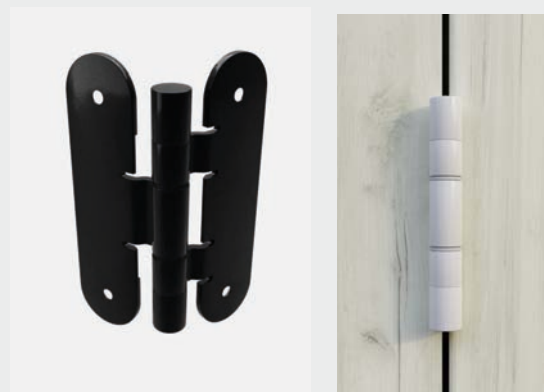

W STANDARDZIE

- » ramiaki z płyt drewnopochodnych
- » płytina płaska HDF 4mm czarna lakierowana połysk

OPCJE BEZ DOPŁATY

- » tuleje wentylacyjne T2

SKRZYDŁO BEZPRZYLGOWE ROZWIERNIE

- » krawędź bez przyłgi **rys. 1**
- » gniazda pod 2 zawiasy płytkowe (zawiasy stanowią wyposażenie ościeżnicy)
- » zamek magnetyczny na klucz zwykły, blokadę łazienkową, wkładkę patentową lub zamek oszczędnościowy
- » krawędź bez przyłgi w kolorze popiel dla dekoru białego dla pozostałych dekorów krawędź bez przyłgi w kolorze skrzydła
- » alternatywnie krawędź bez przyłgi w kolorze czarnym dla wszystkich dekorów
- » do wyboru kolor zawiasów i zamka: czarny, biały, stalowy
- » do skrzydeł w dekorze biały i dąb craft bielony dostępne są ościeżnice oklejone folią Finish w dekorze skrzydeł, dla pozostałych dekorów skrzydeł przewidziane są ościeżnice w dekorze czarna mat 2.

OPCJE ZA DOPŁATĄ

- » skrzydła „90” i „100” 25 zł | **30,75 zł**
- » podcięcie wentylacyjne 27 zł | **33,21 zł**
- » listwa przymykowa drzwi dwuskrzydłowych bezprzyłgowych 25 zł | **30,75 zł**
- » drzwi dwuskrzydłowe cena skrzydła x2
- » **UWAGA:** trzeci zawias płytkowy do drzwi bezprzyłgowych (dopłata doliczana jest do ceny ościeżnicy) 45 zł | **55,35 zł**

Zawias płytkowy

SIGMA 1