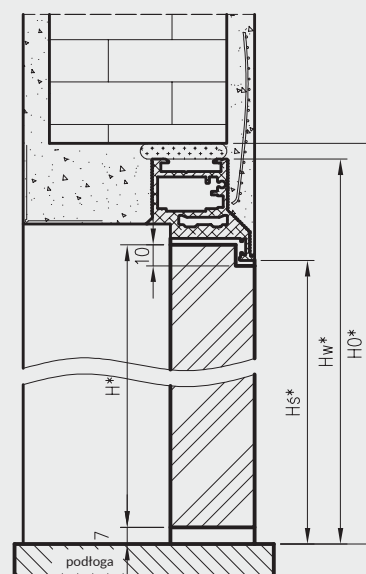

Przekrój pionowy drzwi Sara Eco 2 z odwróconą przylgą - otwierane do wewnątrz

Wymiary wysokości drzwi odwróconą przylgą