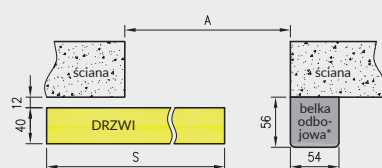

NS - przekrój poziomy (system lewy)