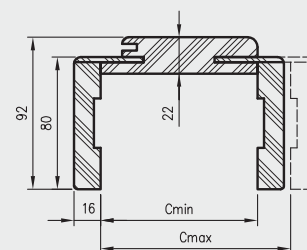

H	Hs	Hw	H0	Hc
1983	1969	1991	2006	2061
2110	2096	2118	2133	2188
2240	2226	2248	2263	2318

do drzwi jednoskrzydłowych

	A	C	D	E
60	602	646	680	786
70	702	746	780	886
80	802	846	880	986
90	902	946	980	1086
100	1002	1046	1080	1186

do drzwi dwuskrzydłowych

	A	C	D	E
120	1235	1279	1315	1419
130	1335	1379	1415	1519
140	1435	1479	1515	1619
150	1535	1579	1615	1719
160	1635	1679	1715	1819
170	1735	1779	1815	1919
180	1835	1879	1915	2019
190	1935	1979	2015	2119
200	2035	2079	2115	2219

Przekrój OR z ką. T80