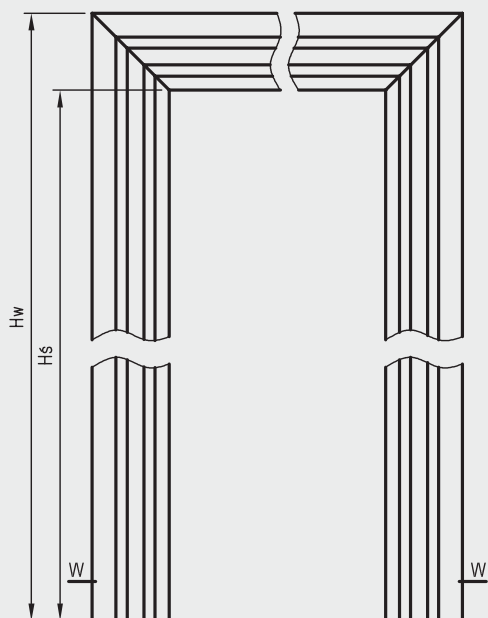

PANELE POSZERZAJĄCE

ZASTOSOWANIE

Panel poszerzający to składowa ozdobnej zabudowy przejścia w murze lub powiększenie możliwości instalowania ościeżnic przy grubych ścianach powyżej 320 mm. Panel jest poszerzeniem środkowych części ościeżnic regulowanych i tuneli regulowanych. Znajduje zastosowanie przy użyciu kątowników regulowanych, z wcześniej zamówionych ościeżnic lub tuneli z kątem łączenia 45°.

Panele poszerzające o zmiennych wysokościach występują tylko w grupie oklein Cell i CPL.

ZAWARTOŚĆ KOMPLETU

- » dwie belki pionowe
- » belka pozioma
- » trzy pióra łączące
- » akcesoria do łączenia belek

warianty szerokości przekroju panela

X	062	082	107	127	147	167	187	207	227	247	267	287