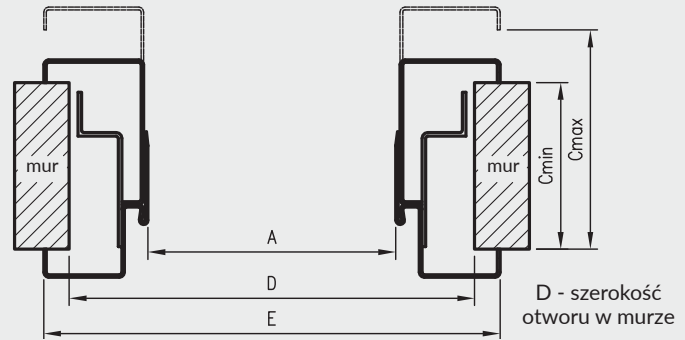

OŚCIEŻNICE STALOWE REGULOWANE PRZYLGOWE

Ościeżnice Stalowe Regulowane przylgowe - wymiary

* - przy zastosowaniu progu stalowego - faktyczna wysokość w świetle przejścia zmniejszy się o 20mm od podanej