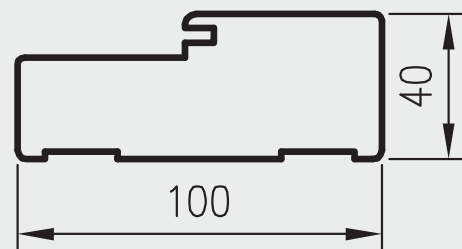

KONSTRUKCJA

Ościeznica prosta bezprzylgowa wykonana jest z wysokogatunkowych płyt drewnopochodnych i oklejona jest ekologiczną, drewnopodobną folią dekoracyjną DRE-Cell, folią 3D, laminatem CPL 0,15 - 0,2 mm lub malowane.
Ościeznica posiada stałą szerokość 100 mm.

ZASTOSOWANIE

Ościeznica prosta bezprzylgowa ma zastosowanie do wszystkich kolekcji DRE w wersji bezprzylgowej rozwiernej.

ZAWARTOŚĆ KOMPLETU

Belka główna (element poziomy i dwa pionowe), uszczelka drzwiowa, zestaw zawiasów, komplet elementów przeznaczonych do zmontowania ościeznicy wg dołączonej instrukcji. Ościeznice pakowane są w opakowania kartonowe.

Profil OPB

wymagana wysokość otworu w murze 2097 mm

D - wymagana szerokość otworu w murze

do drzwi jednoskrzydłowych

	A	C	D
„60”	627	707	730
„70”	727	807	830
„80”	827	907	930
„90”	927	1007	1030
„100”	1027	1107	1130

do drzwi dwuskrzydłowych

	A	C	D
„120”	1274	1354	1380
„130”	1374	1454	1480
„140”	1474	1554	1580
„150”	1574	1654	1680
„160”	1674	1754	1780
„170”	1774	1854	1880
„180”	1874	1954	1980

CENYOŚCIEŻNICPROSTYCHBEZPRZYLGOWYCH

grupa dekorów	netto	brutto
	612 zł	752,76 zł
GRUPA 1	699 zł	859,77 zł
GRUPA 2	769 zł	945,87 zł
	957 zł	1177,11 zł

Grupa 2 CPL - laminat CPL dąb halifax naturalny.

Ceny zawierają 2 zawiasy z płytkami mocującymi.

Cena ościeznicy do drzwi dwuskrzydłowych: +50% (w przypadku użycia 3 zawiasów dopłata dodatkowa
» Dopłata za trzeci zawias Estetic 80

242 zł | 297,66 zł)
120 zł | 147,60 zł)