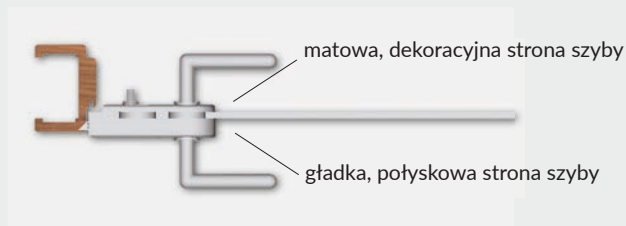

WYMIARY SKRZYDEŁ I ROZMIESZCZENIE OKUĆ

Skrzydło stanowi tafła szklana, z bezpiecznego, jednolitego szkła hartowanego o grubości 8 mm, w której znajdują się otwory pozwalające na zamocowanie:

- » zawiasów i zamka w drzwiach rozwiernych
- » uchwyty muszelkowego oraz górnych uchwytów montażowych w drzwiach przesuwnych

ZASTOSOWANIE

Drzwi szklane mają zastosowanie jako drzwi wewnętrzne w budynkach mieszkalnych jedno i wielorodzinnych, budynkach zamieszkania zbiorowego oraz budynkach użyteczności publicznej.

STRONY SKRZYDEŁ SZKLANYCH

Drzwi Galla posiadają różniące się od siebie strony tafli (nie dotyczy Galla 1 przezroczysta).

SZEROKOŚĆ SKRZYDEŁ

Symbol wym. drzwi	SZ	SZP
„60”	617	630
„70”	717	730
„80”	817	830
„90”	917	930

SZ – szerokość skrzydła szklanego rozwiernego

SZP – szerokość skrzydła szklanego przesuwne

WYSOKOŚĆ SKRZYDEŁ

2036 mm – wysokość skrzydeł szklanych rozwiernych
2054 mm – wysokość skrzydeł szklanych przesuwnych

UWAGA: Nie można skracać skrzydeł szklanych.

SZCZELINY PROGOWE

Standardowa wysokość szczeliny pomiędzy skrzydłem a gotową podłogą wynosi 8 mm.

UWAGI DOTYCZĄCE ZAWIASÓW

Ościeżnice do skrzydeł szklanych rozwiernych powinny posiadać 2 zawiasy czopowe $\varnothing$ 15 mm.

Zapewnienie powierzchni wentylacyjnej w drzwiach szklanych rozwiernych

Symbol wym. drzwi	drzwi rozwiernie z podcięciem wentylacyjnym	
	powierzchnia wentylacyjna podcienia i prześwitu 8 mm [m²]	wymagany prześwit dla spełnienia wymogu wentylacyjności [w mm]
„90”	0,027	2
„80”	0,024	5,5
„70”	0,021	10*
„60”	0,017	16*

* - drzwi „60” i „70” nie spełniają wymogów wentylacyjności.

Podcienia wentylacyjne (tylko drzwi rozwiernie)