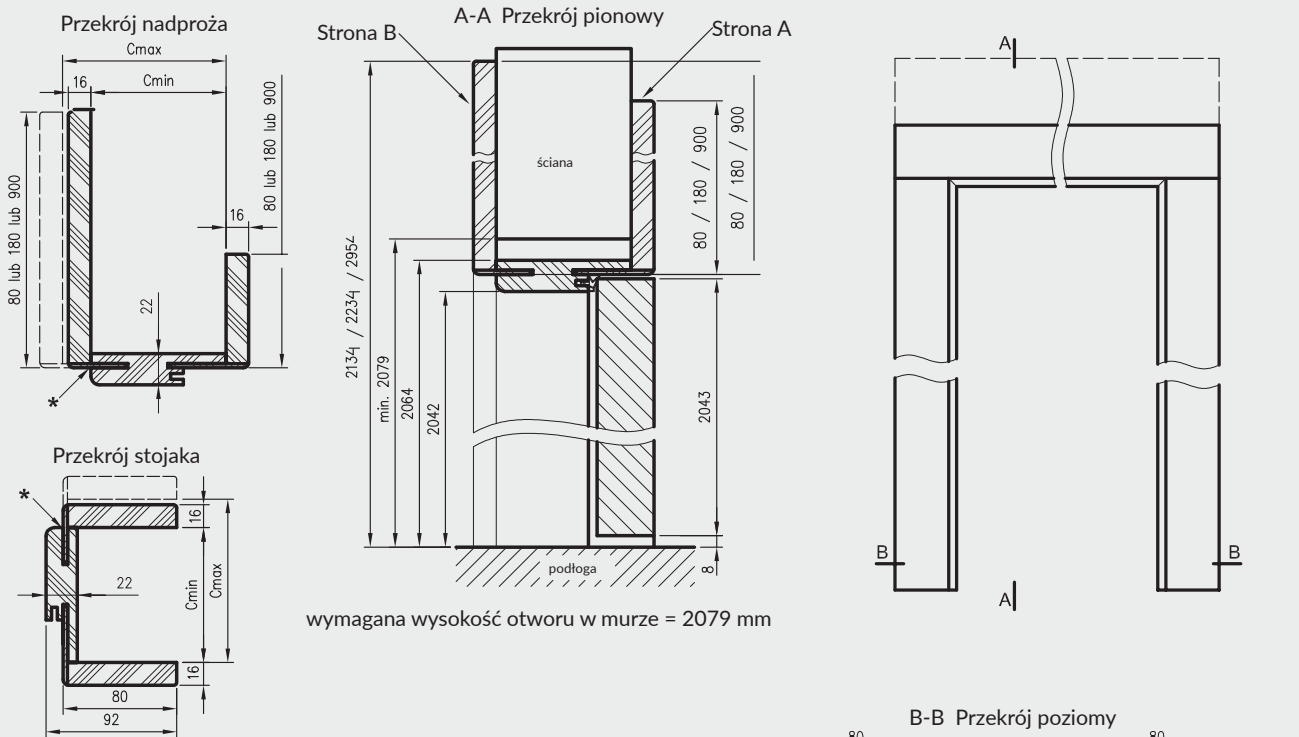

* Uwaga - ościeżnica 075-095 ma płytszy wpust pod kątownik ruchomy, dla grubości muru 75-89 mm konieczne będzie samodzielne skrócenie kątownika ruchomego.

** - trzeci zawias, opcja za dopłatą

D - wymagana szerokość otworu w murze