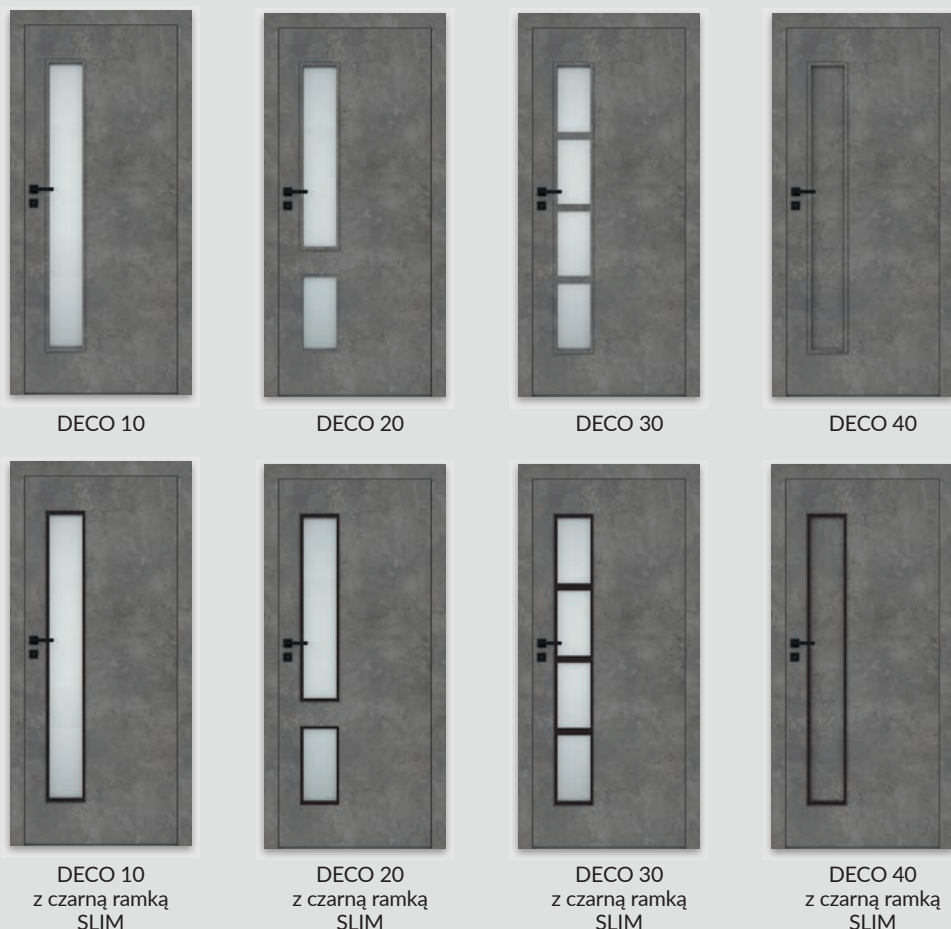

- » krawędź bez przylgi, ramka przyszybowa płaska **rys. 2** w dekorze skrzydła lub czarna Slim
- » gniazda pod 2 zawiasy wpuszczane Estetic 80 (zawiasy stanowią wyposażenie ościeżnicy)
- » zamek magnetyczny na klucz zwykły, blokadę łazienkową, wkładkę patentową lub zamek oszczędnościowy
- » krawędź bez przylgi, ramka przyszybowa zaokrąglona (w laminacie CPL) **rys. 5**

SKRZYDŁO PRZESUWNE

- » krawędź bez przylgi oraz do wyboru: ramka przyszybowa płaska w dekorze skrzydła lub czarna Slim, **rys. 2** lub ramka przyszybowa zaokrąglona **rys. 3**
- » gniazdo pod zamek hakowy i/lub uchwyty
- » krawędź bez przylgi, ramka przyszybowa zaokrąglona (w laminacie CPL) **rys. 5**

OPCJE ZA DOPŁATĄ

- » szyba dekoracyjna MAT DRE, DECORMAT BRAZ, DECORMAT GRAFIT (dotyczy skrzydła)
  DECO 10, 20, 30 27 zł | **33,21 zł**
- » szyba mleczna VSG 22.1 zespolona bezpieczna
  DECO 10, 20, 30 80 zł | **98,40 zł**
- » wypełnienie płyta wiórowa otworowa 112 zł | **137,76 zł**
- » skrzydła bezprzylgowe rozwiernie 74 zł | **91,02 zł**
- » skrzydła „90° i „100” 25 zł | **30,75 zł**
- » podcięcie wentylacyjne 27 zł | **33,21 zł**
- » skrót rekuperacyjny -15 mm 27 zł | **33,21 zł**
- » kratka wentylacyjna tworzywowa 26 zł | **31,98 zł**
- » kratka wentylacyjna aluminiowa 109 zł | **134,07 zł**
- » listwa przymykowa drzwi dwuskrzydłowych bezprzylgowych 25 zł | **30,75 zł**
- » drzwi dwuskrzydłowe cena skrzydła x 2
- » **UWAGA:** trzeci zawias Estetic 80 do drzwi bezprzylgowych (dopłata doliczana jest do ceny ościeżnicy) 120 zł | **147,60 zł**