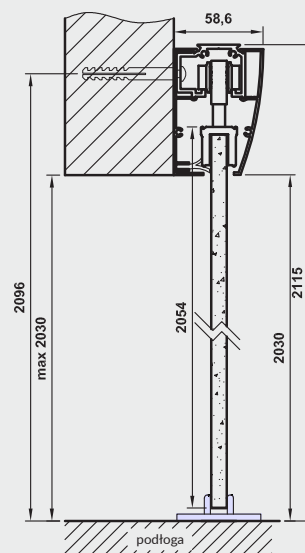

A - A przekrój pionowy systemu Spazio TO