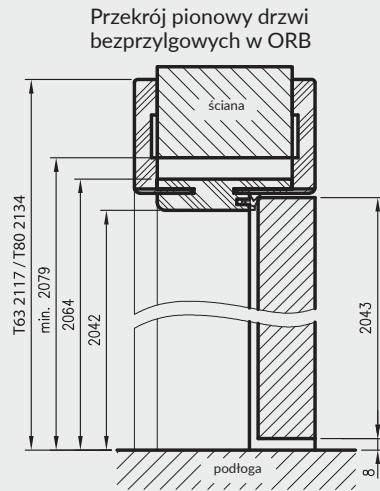

OŚCIEŻNICE REGULOWANE

BEZPRZYLGOWE Z KĄTOWNIKIEM T80 LUB T63

wymagana wysokość otworu w murze 2079 mm

ORB łączenie pod kątem 45°

ORB łączenie pod kątem 90°**
kątownik T80

** łączenie pod kątem 90° dostępne w kolorze biała mat, czarna mat 2, biały malowany akrylowy UV, sosna biała, dąb piaskowy, dąb polski 3D, biały lakier, czarny lakier i dekory z kolekcji LUX i WOOD

Przekrój poziomy ORB