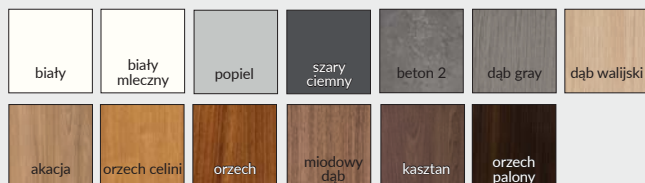

CENA SKRZYDŁA

MODEL	Laminat CPL 0,15-0,20 mm	Laminat CPL 0,7 mm
ATHOS 10	1209 zł netto | 1487,07 zł brutto	1403 zł netto | 1725,69 zł brutto

Szerokość skrzydeł: jednoskrzydłowe „80”-„110”.
Informacje techniczne: akcesoria: str. 166-167, skrzydła drzwiowe: str. 178-186.