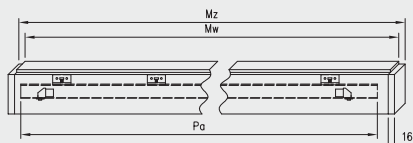

maskownica z prowadnicą

Maskownicę i prowadnicę do systemów podwójnych uzyskuje się poprzez połączenie dwóch elementów z systemu pojedynczego.

System przesuwny pojedynczy

Wymiar drzwi [mm]	Maskownica		Prowadnica
	Mz	Mw	Pa
644, 744	1620	1588	1500
844	1920	1888	1800
944	2120	2088	2000
1044	2160	2128	2000

System przesuwny podwójny

Wymiar drzwi [mm]	Maskownica		Prowadnica
	Mz	Mw	Pa
2 x 644	2 x 1519	2 x 1503	2 x 1500
2 x 744	2 x 1519	2 x 1503	2 x 1500
2 x 844	2 x 1819	2 x 1803	2 x 1800
2 x 944	2 x 2019	2 x 2003	2 x 2000
2 x 1044	2 x 2063	2 x 2047	2 x 2000