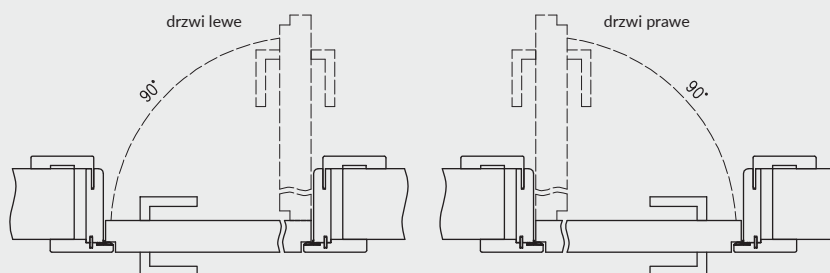

OŚCIEŻNICE REGULOWANE

DO DRZWI Z ODWRÓCONĄ PRZYLGĄ

KONSTRUKCJA

Ościeżnica regulowana z odwróconą przylgą wykonana jest z wysokogatunkowej płyty drewnopochodnej. Od strony ekspozycyjnej malowana najwyższej jakości lakierami akrylowymi UV. Dla zapewnienia wysokiej jakości ościeżnic malowanych, przed lakierowaniem są one oklejone specjalnym materiałem stanowiącym jednolity podkład. Jej konstrukcja przystosowana jest do grubości skrzydła 40 mm i pozwala na zastosowanie do ścian o grubości od 90 - 290 mm. Łączenie pod kątem 45°.

ZASTOSOWANIE

Ościeżnica ma zastosowanie do drzwi z odwróconą przylgą, z kolekcji: Uni, Binito, Fargo.

ZAWARTOŚĆ KOMPLETU

Belka główna (element poziomy i dwa pionowe), kątownik T80 (poziomy i dwa pionowe), uszczelka drzwiowa, zestaw dwóch zawiasów Estetic 1821, zaczep zamka magnetycznego, komplet elementów przeznaczonych do zmontowania ościeżnicy wg dołączonej instrukcji. Ościeżnice pakowane są w opakowania kartonowe.

Wymagana wysokość otworu w murze = 2103 mm

D - wymagana szerokość otworu w murze

CENY OŚCIEŻNIC REGULOWANYCH Z ODWRÓCONĄ PRZYLGĄ

	A	C	D	E	F	S
60	625	694	724	785	834	644
70	725	794	824	885	934	744
80	825	894	924	985	1034	844
90	925	994	1024	1085	1134	944
100	1025	1094	1124	1185	1234	1044

Dekor

biały lakier akrylowy UV - RAL 9003
ecru - RAL 9001
latte - Flugger 4362, NCS S1505-Y50R
popielaty - RAL 7035

Cmin	Cmax	netto	brutto
90	110	1409 zł	1733,07 zł
110	130	1431 zł	1760,13 zł
130	150	1450 zł	1783,50 zł
150	170	1469 zł	1806,87 zł
170	190	1486 zł	1827,78 zł
190	210	1508 zł	1854,84 zł
210	230	1527 zł	1878,21 zł
230	250	1544 zł	1899,12 zł
250	270	1562 zł	1921,26 zł
270	290	1580 zł	1943,40 zł

Dopłata za trzeci zawias Estetic 1821

192 zł | 236,16 zł