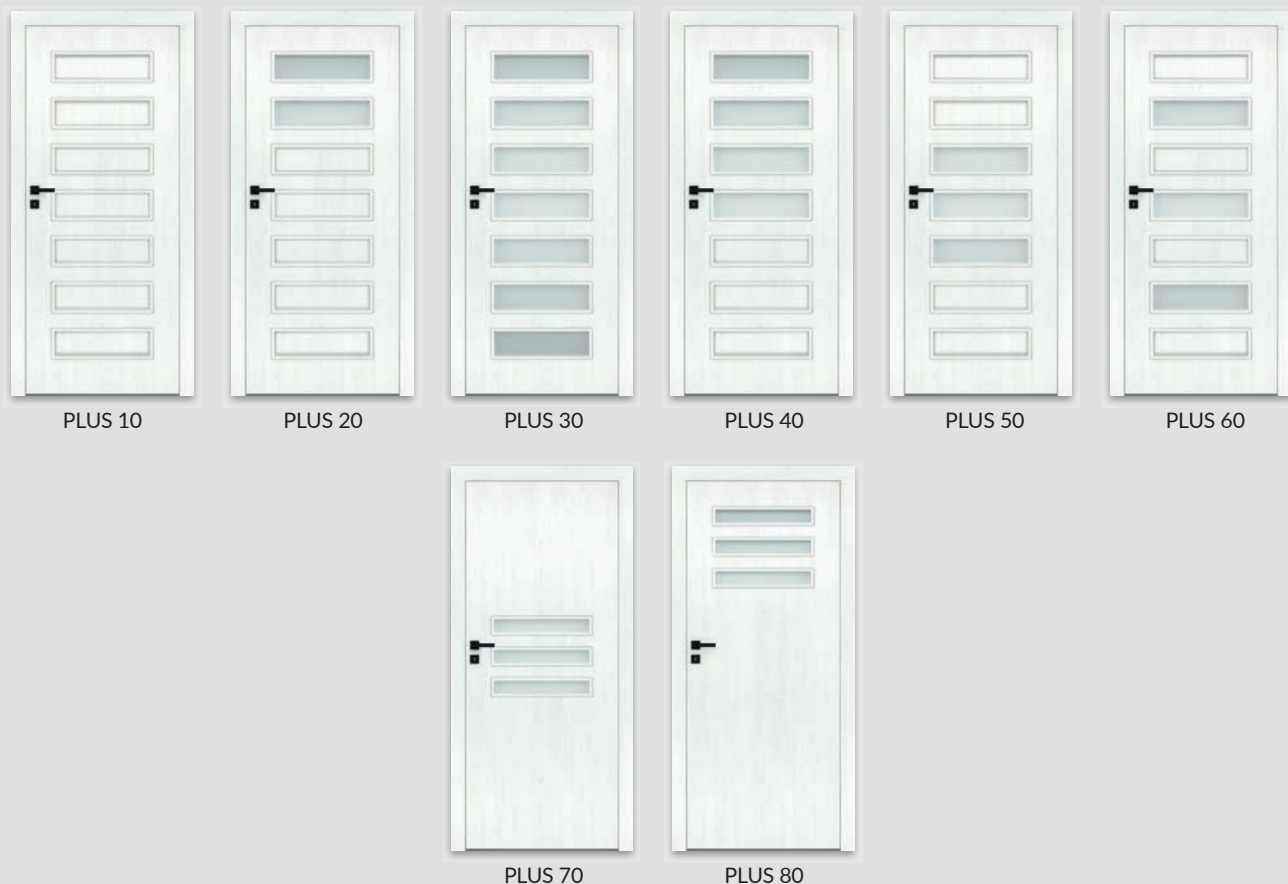

- » krawędź bez przylgi, ramka przyszybowa płaska, płyciny płaskie HDF gr. 4 mm **rys. 2**
- » gniazda pod 2 zawiasy wpuszczane Estetic 80 (zawiasy stanowią wyposażenie ościeżnicy)
- » zamek magnetyczny na klucz zwykły, blokadę łazienkową, wkładkę patentową lub zamek oszczędnościowy

SKRZYDŁO PRZESUWNE

- » krawędź bez przylgi, płyciny płaskie HDF gr. 4 mm oraz do wyboru: ramka przyszybowa płaska **rys. 2** lub ramka przyszybowa zaokrąglona **rys. 3**
- » gniazdo pod zamek hakowy i/lub uchwyty

OPCJE ZA DOPŁATĄ

» szyba dekoracyjna MAT DRE, DECORMAT BRĄZ, DECORMAT GRAFIT (dotyczy skrzydła)

PLUS 20	27 zł |	33,21 zł
PLUS 40, 50, 60, 70, 80	55 zł |	67,65 zł
PLUS 30	87 zł |	107,01 zł

» szyba mleczna VSG 22.1 zespolona bezpieczna

PLUS 20, 50, 60	80 zł |	98,40 zł
PLUS 30	195 zł |	239,85 zł
PLUS 40	107 zł |	131,61 zł
PLUS 70, 80	55 zł |	67,65 zł

- » wypełnienie płyta wiórowa otworowa
- » skrzydła bezprzylgowe rozwierne
- » skrzydła „90” i „100”
- » podcięcie wentylacyjne
- » skrót rekuperacyjny -15 mm
- » kratka wentylacyjna tworzywowa
- » kratka wentylacyjna aluminiowa
- » listwa przymykowa drzwi dwuskrzydłowych bezprzylgowych
- » drzwi dwuskrzydłowe
- » UWAGA: trzeci zawias Estetic 80 do drzwi bezprzylgowych (dopłata doliczana jest do ceny ościeżnicy)

	112 zł |	137,76 zł
	74 zł |	91,02 zł
	25 zł |	30,75 zł
	27 zł |	33,21 zł
	27 zł |	33,21 zł
	26 zł |	31,98 zł
	109 zł |	134,07 zł
	25 zł |	30,75 zł
	cena skrzydła x 2	
	120 zł |	147,60 zł