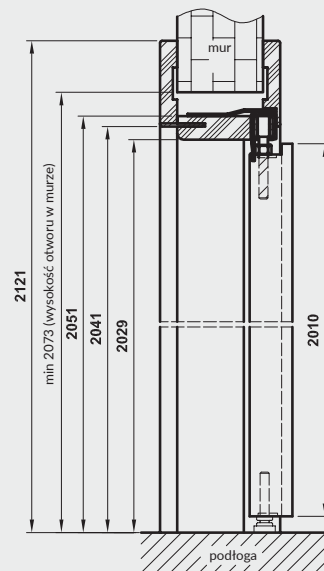

Dekor DRE-Cell i 3D

Cmin	Cmax	netto	brutto
95	115	536 zł	659,28 zł
120	140	552 zł	678,96 zł
140	160	567 zł	697,41 zł
160	180	581 zł	714,63 zł
180	200	597 zł	734,31 zł
200	220	613 zł	753,99 zł
220	240	631 zł	776,13 zł
240	260	643 zł	790,89 zł
260	280	658 zł	809,34 zł
280	300	672 zł	826,56 zł

***dekor tylko w usłojeniu poziomym

Przekrój pionowy