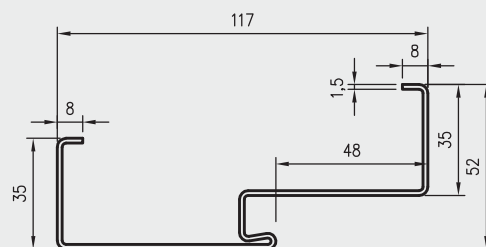

Profil ościeżnicy