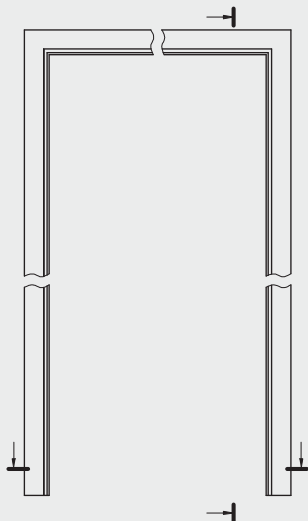

Przekrój poziomy OSRB

OŚCIEŻNICE STALOWE REGULOWANE

BEZPRZYLGOWE

Ościeżnice Stalowe Regulowane bezprzylgowe - wymiary

Przekrój pionowy OSRB