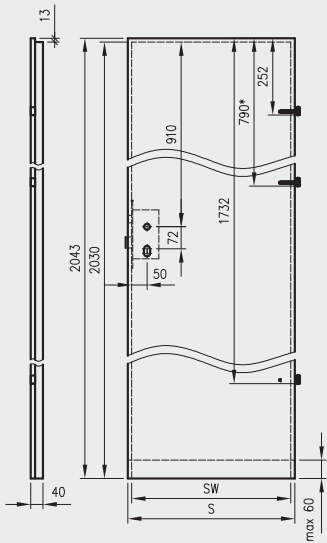

Skrzydła bezprzylgowe rozwiernie

INFORMACJE TECHNICZNE

WYMIARY SKRZYDEŁ I ROZMIESZCZENIE ZAWIASÓW

Skrzydła przylgowe