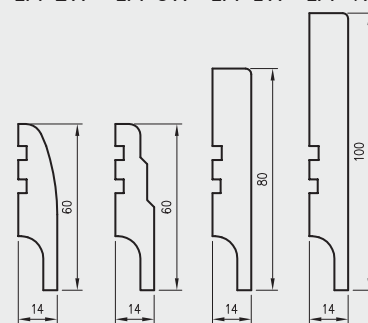

Listwa LPP4W długości 2,40 mb na płycie odpornej na wilgoć.

KRATKI WENTYLACYJNE

Do drzwi można wstawić łazienkową kratkę wentylacyjną tworzywową, dostępną w kolorach biały, beż, calvados, brąz, srebrna, kremowa, szary, czarny i popielaty (oprócz drzwi ramowych, przesuwnych, składanych, P.POŻ. oraz SOLID, ENTER) lub aluminiową

- » kratka wentylacyjna tworzywowa
- » kratka wentylacyjna aluminiowa

cena netto | cena brutto
26 zł | 31,98 zł
109 zł | 134,07 zł