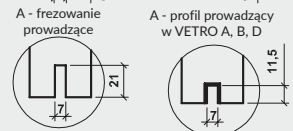

- kaset ościeżnicowych PA
- systemów SPAZIO CD
- systemów naściennych

* jeśli występuje

Uwaga: zamki magnetyczne w dwóch wariantach rozstawu: 85mm na wkładkę patentową lub 90 mm na klucz zwykły oraz WC

Skrzydła Forca / Forca B