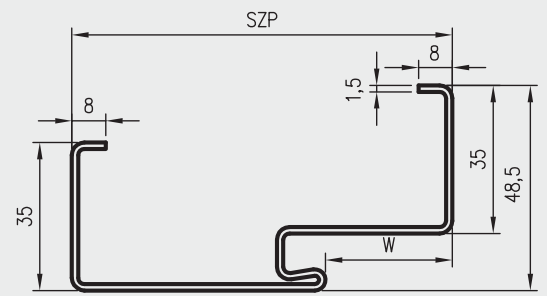

OŚCIEŻNICE STALOWE STAŁE

rodzaj ościeżnicy	H0	Hs	Hw	Hm	W	SZP
OSSB STAND	2084	2040,5	2075,5	2089	46	106
OSS STAND	2071	2027,5*	2062,5	2076	30	90
OSS ENTER						
OSS SOLID						
OSS SOLID RC2						
OSS SZKLANE	2077	2033,5	2068,5	2082	30	90
OSS ATHOS	2073	2029,5*	2064,5	2078	38	117
OSS FORCA						
OSS OLIMP EI30	2070	2025,5	2060,5	2074		

H0 - wysokość otworu montażowego

Hs - wysokość w świetle przejścia w ościeżnicy

* - przy zastosowaniu progu stalowego - faktyczna wysokość w świetle przejścia zmniejszy się o 20mm od podanej