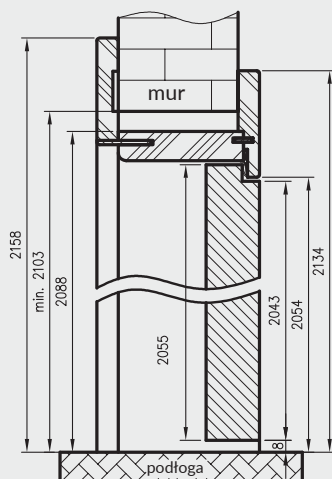

Wymagana wysokość otworu w murze = 2103 mm