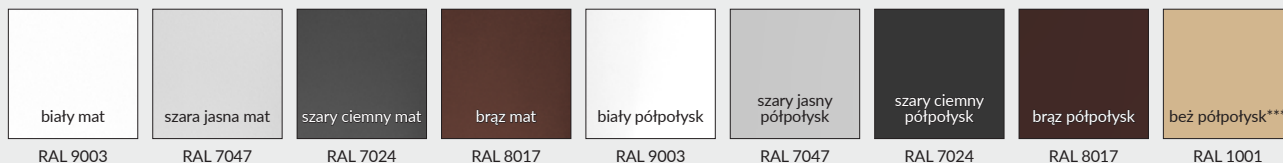

W STANDARDZIE OSS OLIMP EI30

- » gniazdo zaczepu zamka głównego
- » gniazda na 3 lub 6 zawiasów trójdzielnych (6 dla ościeżnic dwuskrzydłowych)

KOLORYSTYKA

Ościeżnice malowane są proszkowo w dwóch stopniach połysku: mat/drobna struktura lub półpołysk/gładka, dostępne w kolorach: